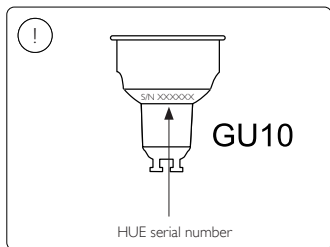

B

Excl.

Signify
I.B.R.S. / C.C.R.I. Numéro 10461
5600 VB Eindhoven,
the Netherlands
☎00800-74454775

© 2021 Signify Holding
All rights reserved

www.philips-hue.com

4404 029 05294
Last update: 01/2021