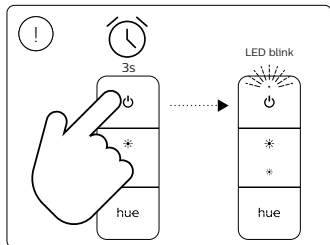

B

Excl.

Signify
I.B.R.S. / C.C.R.I. Numéro 10461
5600 VB Eindhoven,
the Netherlands
☎00800-74454775

© 2021 Signify Holding
All rights reserved

www.philips-hue.com

4404 029 05294
Last update: 01/2021