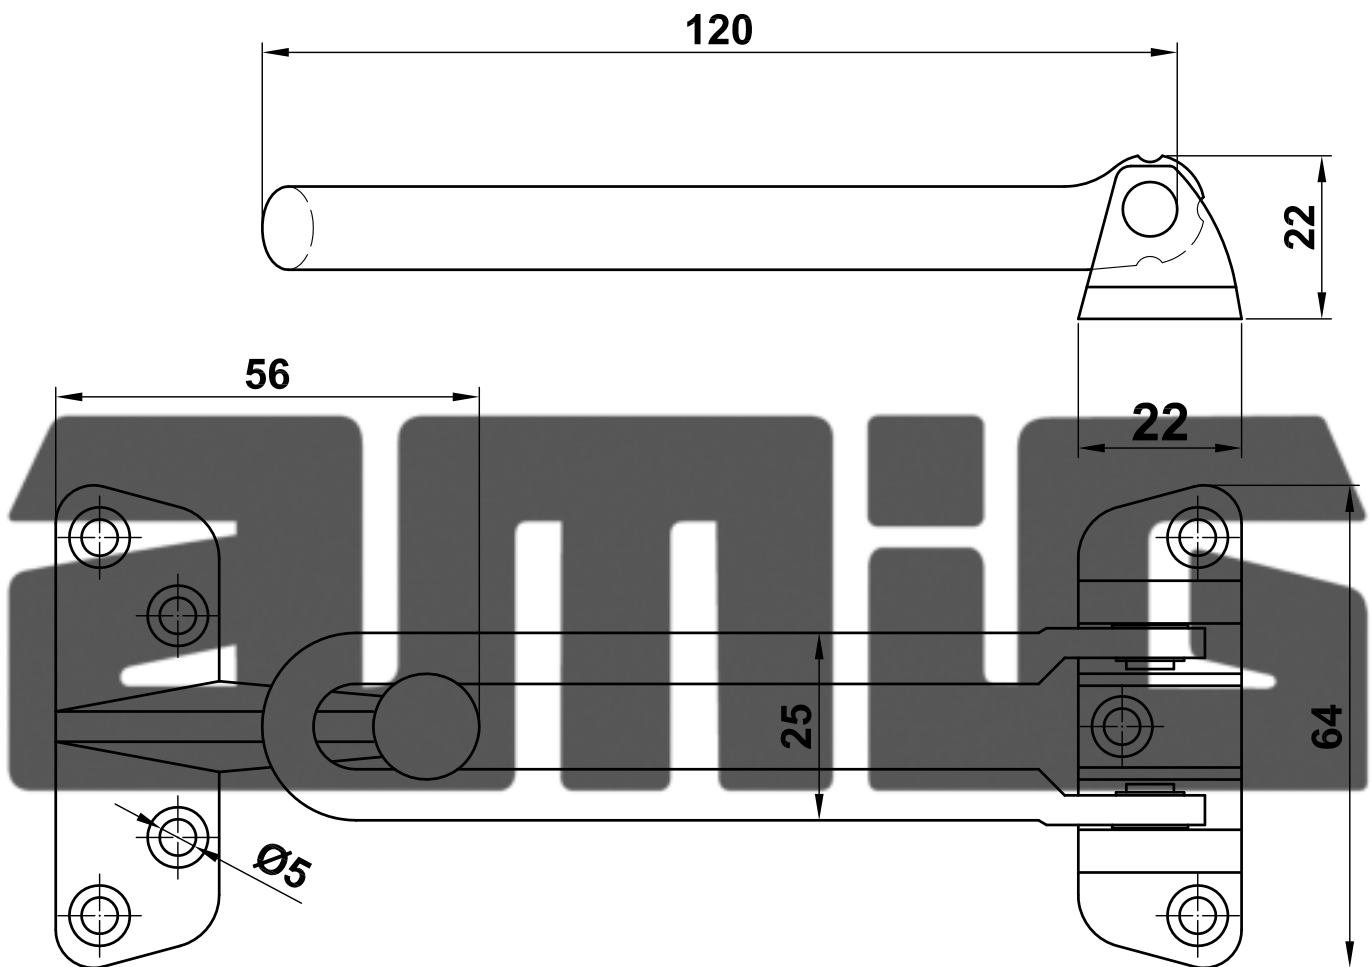

**Mod. 2**

**Cadena de seguridad**

Corrente de segurança

Chain door

Entrebâilleur

[www.amig.es](http://www.amig.es)

**Amilibia y de la iglesia S.A**  
Poligono Industrial Zubieta s/n  
48340 Amorebieta (Bizkaia) Spain