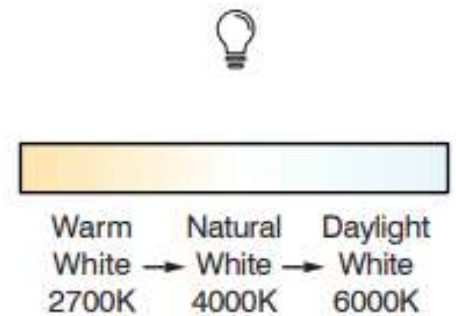

Instructies voor de licht kleur/ temperatuur

Raak de schakelaar <0,5 seconde zachtjes aan met uw vinger, de kleurtemperatuur zal veranderen.

Opmerking: wanneer u de spiegel uit en aanzet wordt zal de kleur instelling worden opgeslagen.