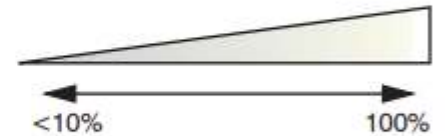

Instructies voor de dimmer

Raak de schakelaar langer dan 0,5 seconden zachtjes aan met uw vinger voor. Nu zal de helderheid veranderen.

Opmerking: wanneer u de spiegel uit en aanzet wordt zal de helderheid worden opgeslagen.