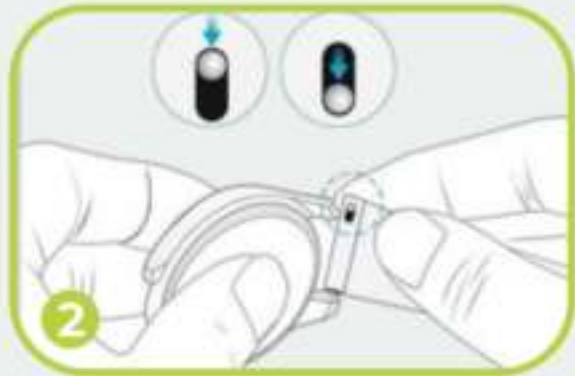

GEBRUIKSAANWIJZING

Plaats de quick release pin in de uitsparing.

Schuif het veertje open.

Plaats de andere kant van de pin in de uitsparing.

Laat het veertje los en je bandje zit vast.