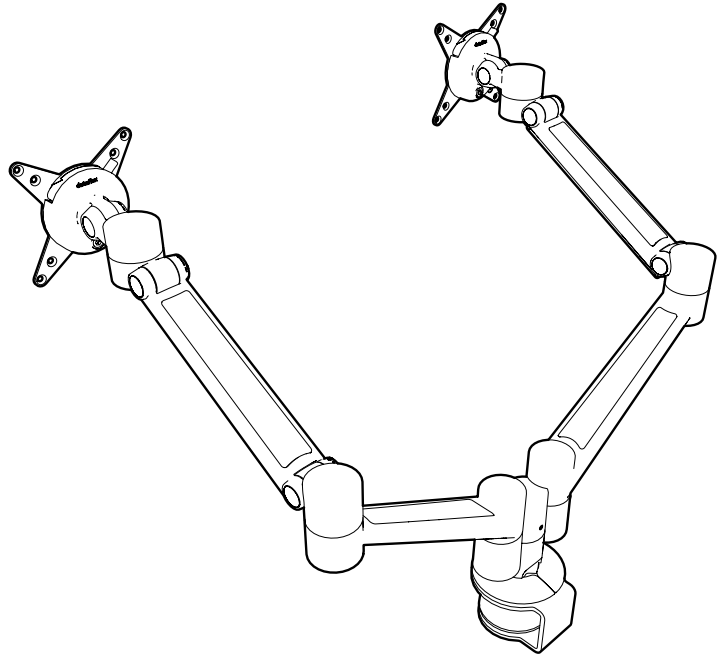

viewlite^x

58.650

58.652

58.653

v3.1

Installation manual/Installatie handleiding
Installations-handbuch/Manuel d'installation
Manuale d'installazione/Manual de instalación
Copyright © 2020 – Dataflex International BV

T +31 180 515444
F +31 180 518540
info@dataflex-int.com
www.dataflex-int.com

240 mm
(9,4")

+90°/-55°

+90°/-90°

360°

990 mm
(38,9")

850 mm
(33,5")

75 x 75/100 x 100

(2x) 0 - 7 kg

Parts/Onderdelen/Teile/Pièces/Parti/Partes

a 1x	b 1x	c 2x	d 2x	e 1x	f 1x	g 1x	h 2x	i 4x	
j 2x	k 1x	l 1x	m 1x	n 1x	o 8x	p 10x	q 10x	r 6mm 1x	
s 5mm 1x	t 3mm 2x	u 2.5mm 1x							

dataflex

feeling at work