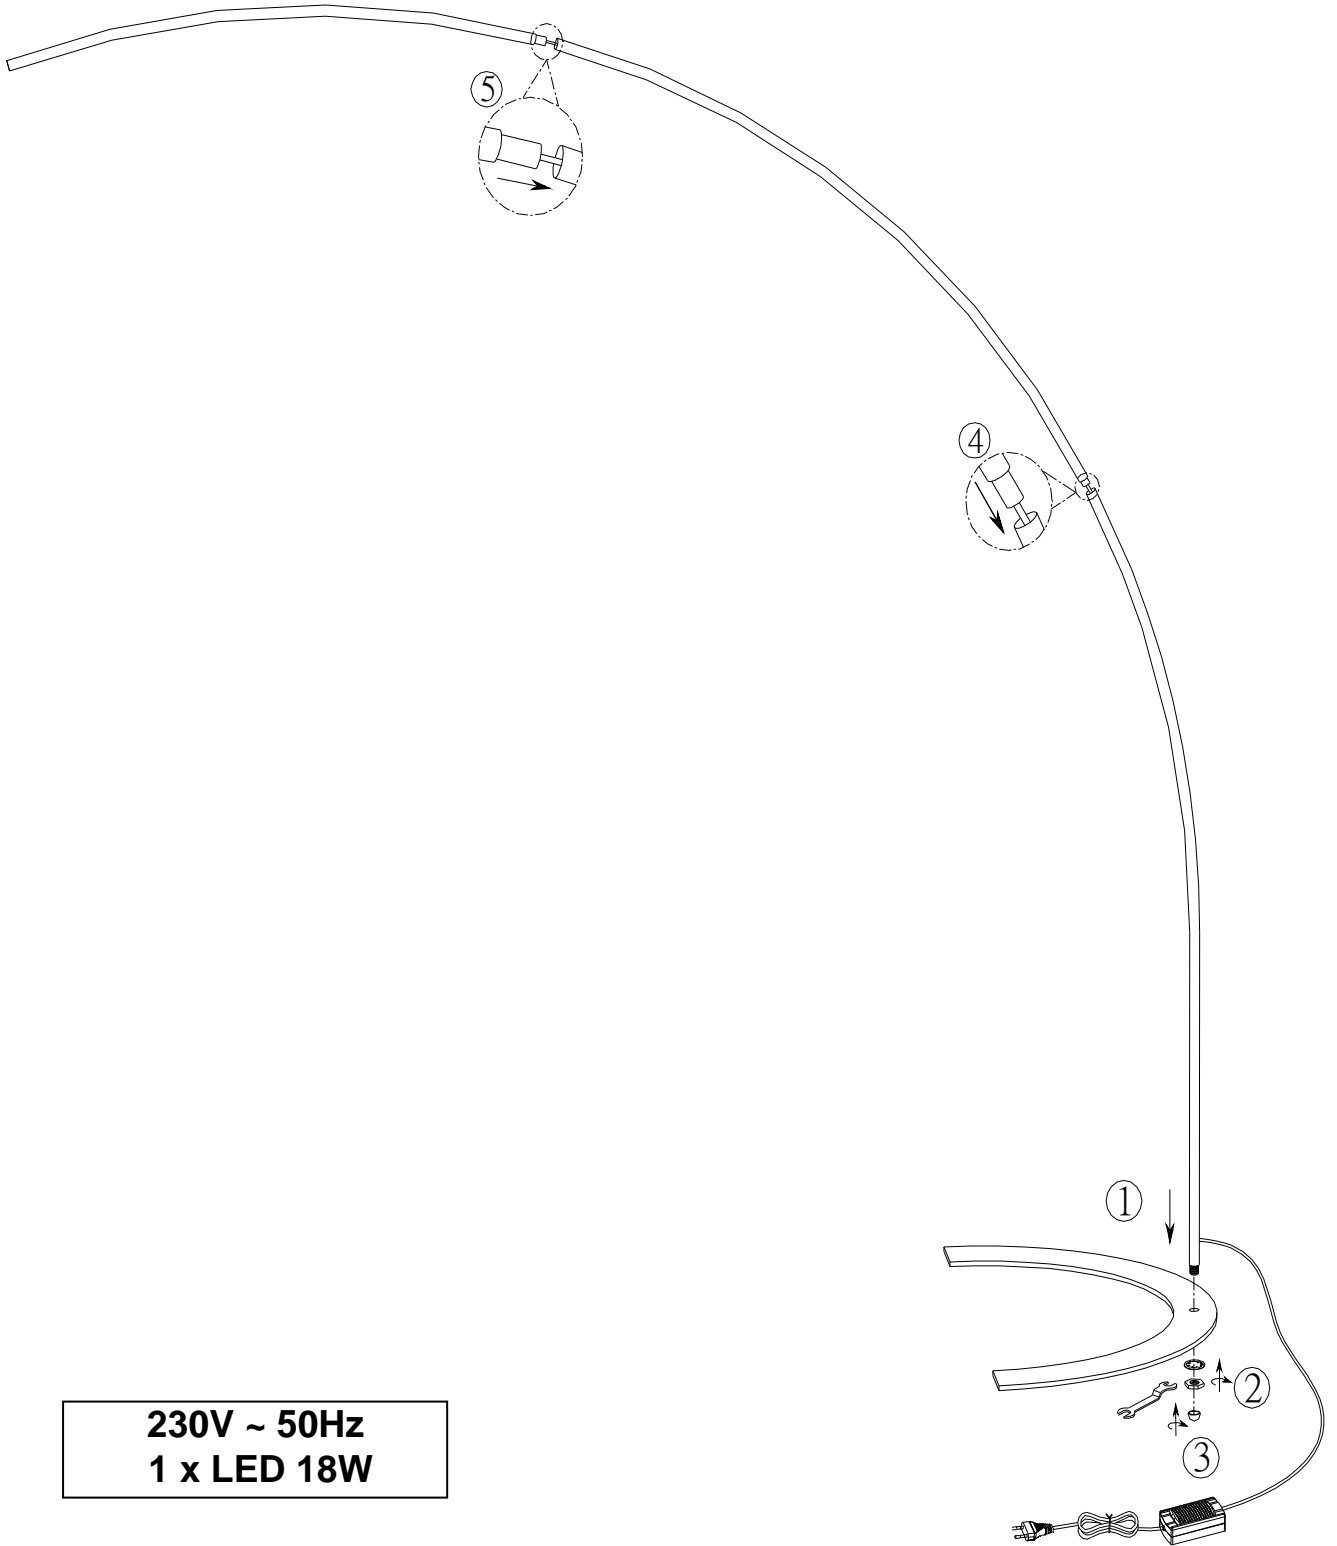

Art.-Nr.:4275118XX

WEEE:78273666

Art. -Nr.: 4275118XX

230V ~ 50Hz
1 x LED 18W