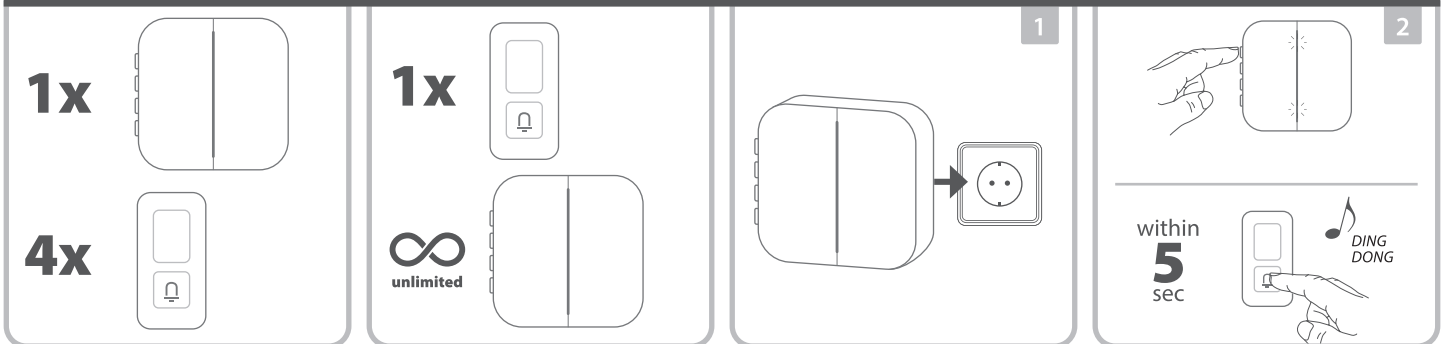

PAIRING MULTIPLE CHIMES | KOPPELN MEHRERER KLINGELN | JUMELAGE DE PLUSIEURS CARILLONS | MEERDERE DEURBELLEN KOPPELEN | ACCOPPIAMENTO MULTIPLO | EMPAREJANDO MÚLTIPLES TIMBRES