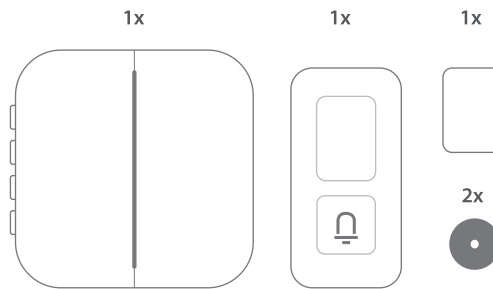

DBY-23422 | WIRELESS DOORBELL SET

NEEDED TO START (OPTIONAL) (EXCL.)

BOX CONTENT | INHALT | CONTENUS | INHOUD DOOS | CONTENUTO | CONTENIDO DE LA CAJA

FIRST SET-UP | ERSTEINRICHTUNG | PREMIÈRE CONFIGURATION | EERSTE INSTALLATIE | PRIMO SET-UP | PRIMERA CONFIGURACIÓN