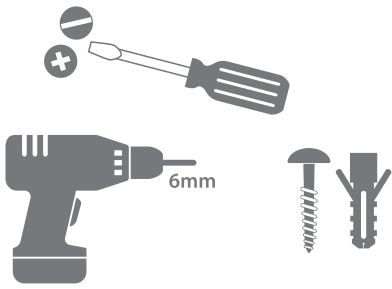

DBY-23422 | WIRELESS DOORBELL SET

NEEDED TO START (OPTIONAL) (EXCL.)

BOX CONTENT | INHALT | CONTENUS | INHOUD DOOS | CONTENUTO | CONTENIDO DE LA CAJA

FIRST SET-UP | ERSTEINRICHTUNG | PREMIÈRE CONFIGURATION | EERSTE INSTALLATIE | PRIMO SET-UP | PRIMERA CONFIGURACIÓN

INSTALLATION | INSTALLATION | INSTALLATION | INSTALLATIE | INSTALLAZIONE | INSTALACIÓN

PAIRING MULTIPLE CHIMES | KOPPELN MEHRERER KLINGELN | JUMELAGE DE PLUSIEURS CARILLONS | MEERDERE DEURBELLEN KOPPELEN | ACCOPPIAMENTO MULTIPLO | EMPAREJANDO MÚLTIPLES TIMBRES