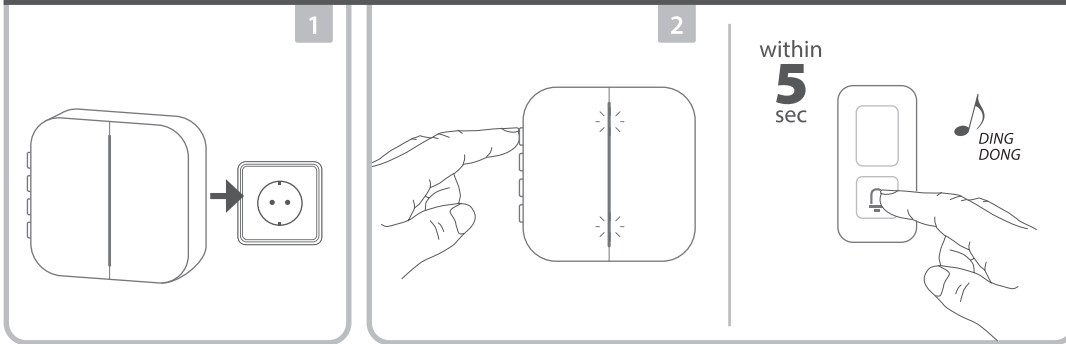

DBY-23422 | WIRELESS DOORBELL SET

NEEDED TO START (OPTIONAL) (EXCL.)

BOX CONTENT | INHALT | CONTENUS | INHOUD DOOS | CONTENUTO | CONTENIDO DE LA CAJA

FIRST SET-UP | ERSTEINRICHTUNG | PREMIÈRE CONFIGURATION | EERSTE INSTALLATIE | PRIMO SET-UP | PRIMERA CONFIGURACIÓN