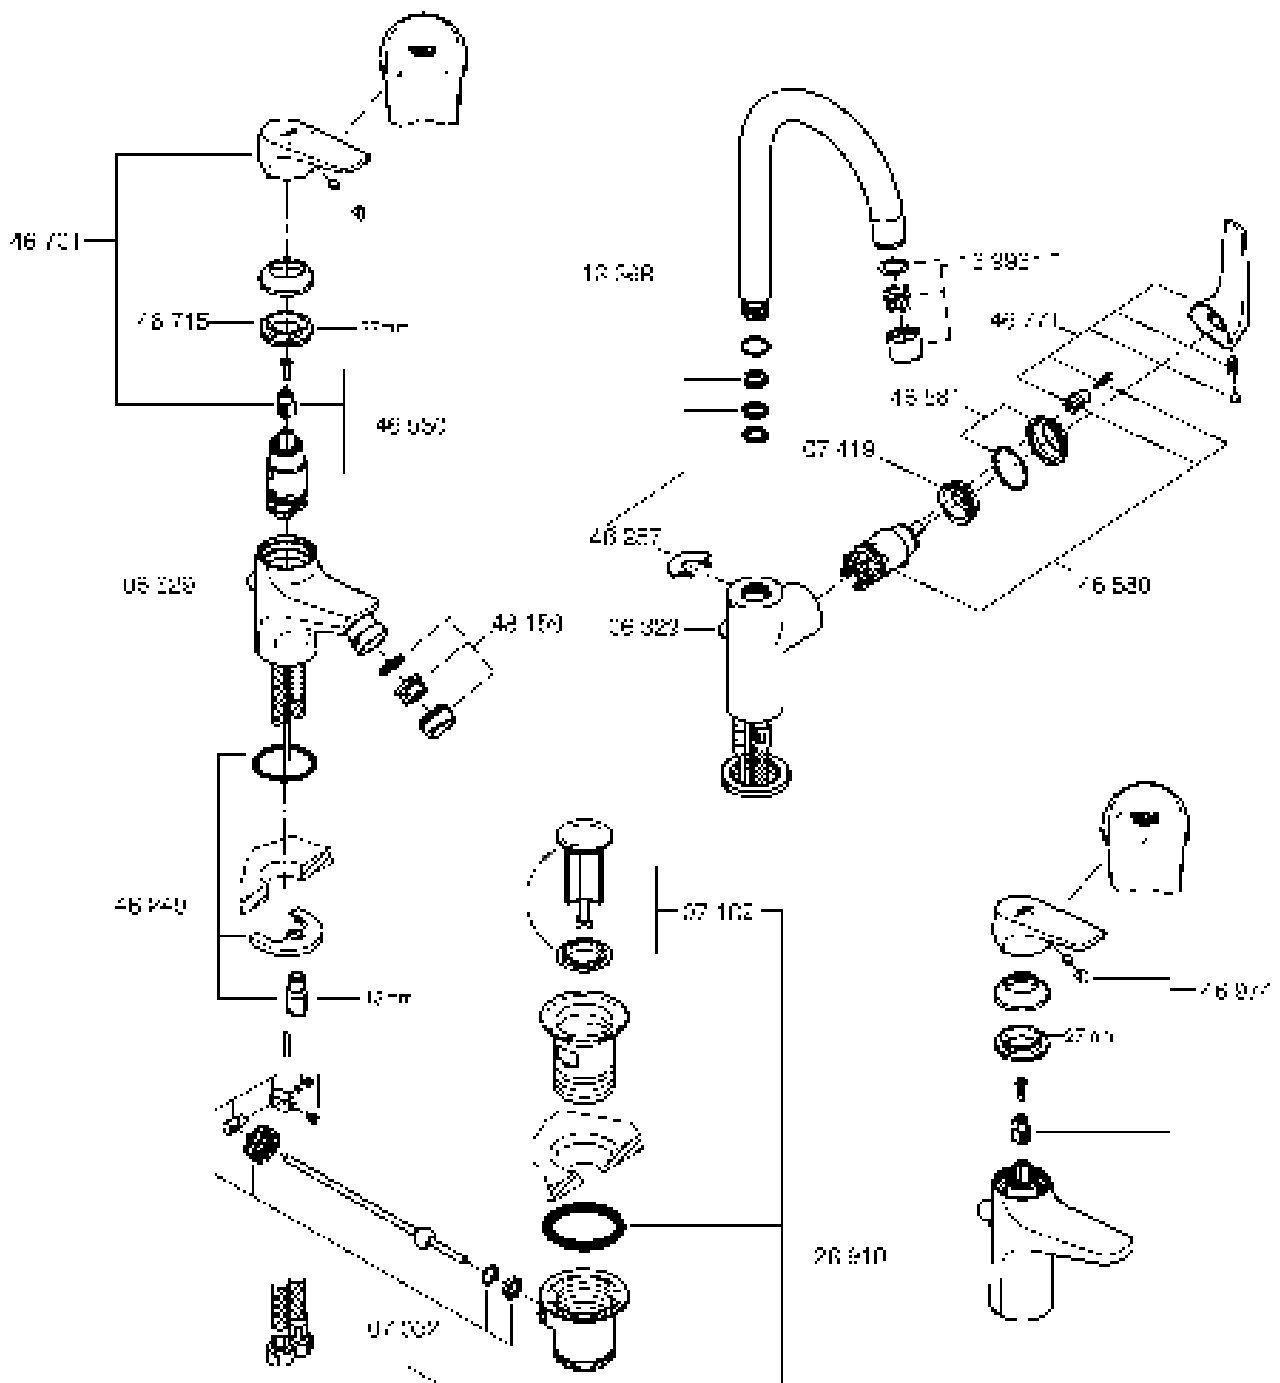

7

8

9

19 017 + 13 mm	13 mm + 4.5	07 052 - 20 mm	07 051 - 350 TT
----------------------	-------------------	----------------	-----------------

Pure Freude an Wasser

GROHE
WAVES

D

+49 571 3989 333
helpline@grohe.de