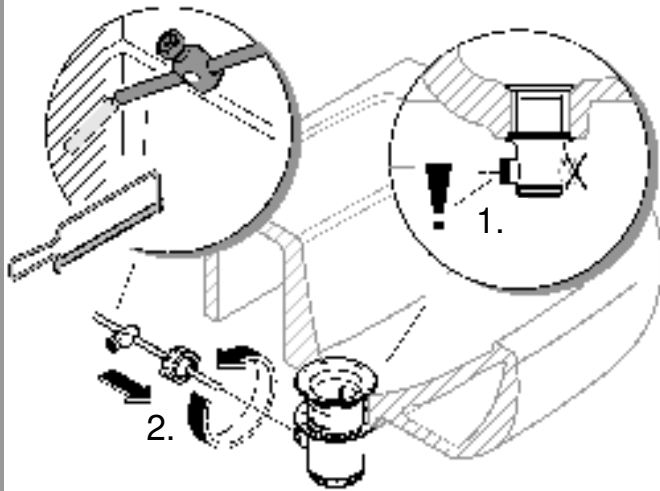

7

8

9

19 017 + 13 mm	13 mm + 4.5	07 052 - 20 mm	07 051 - 350 TT
----------------------	-------------------	----------------	-----------------

Pure Freude an Wasser

GROHE
WAVES

D

+49 571 3989 333
helpline@grohe.de