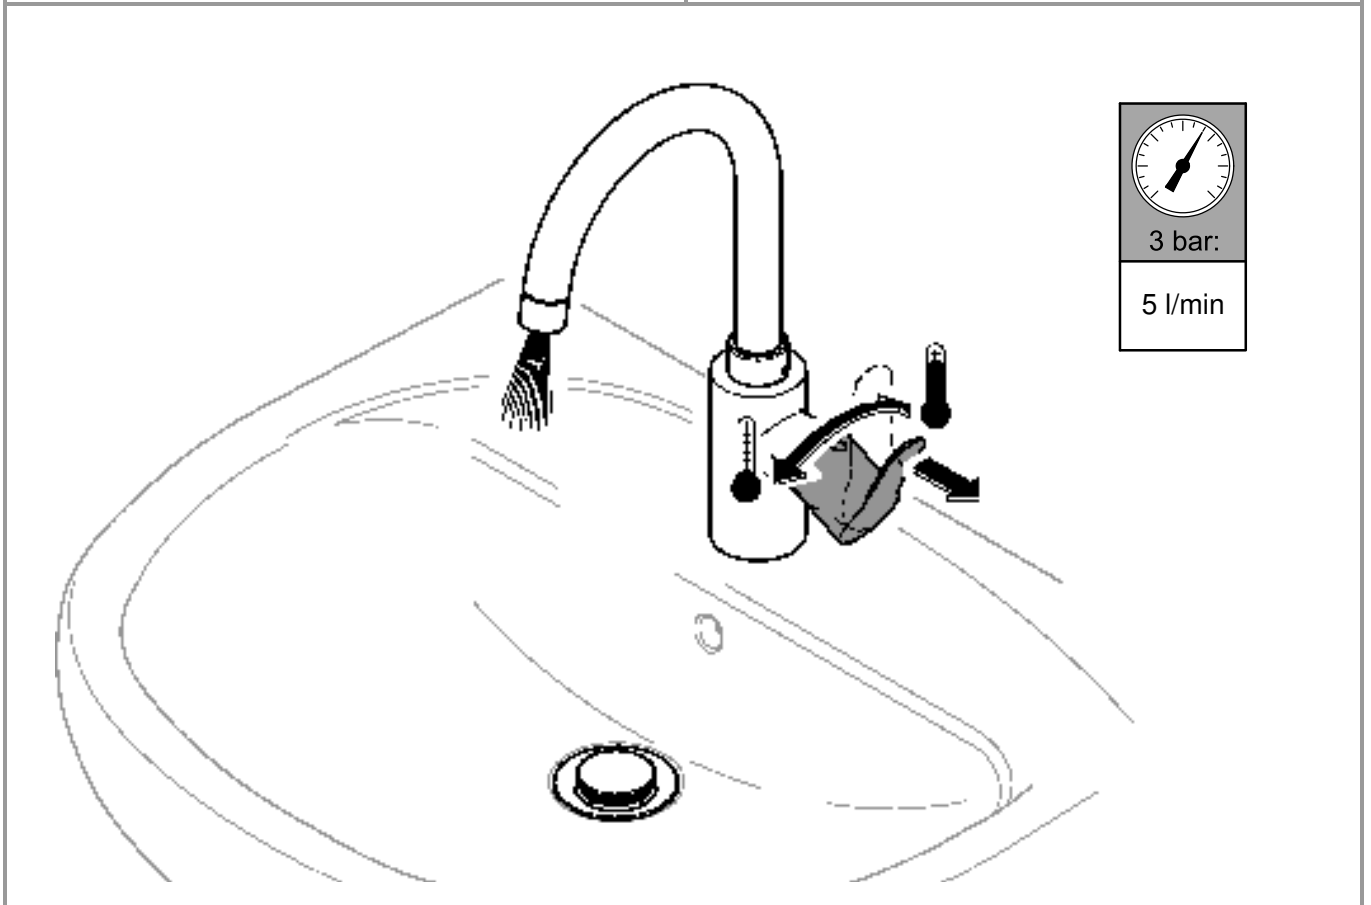

7

8

9

19 017 + 13 mm	13 mm + 4.5	07 052 - 20 mm	07 051 - 350 TT
----------------------	-------------------	----------------	-----------------

Pure Freude an Wasser

GROHE
WAVES

D

+49 571 3989 333
helpline@grohe.de