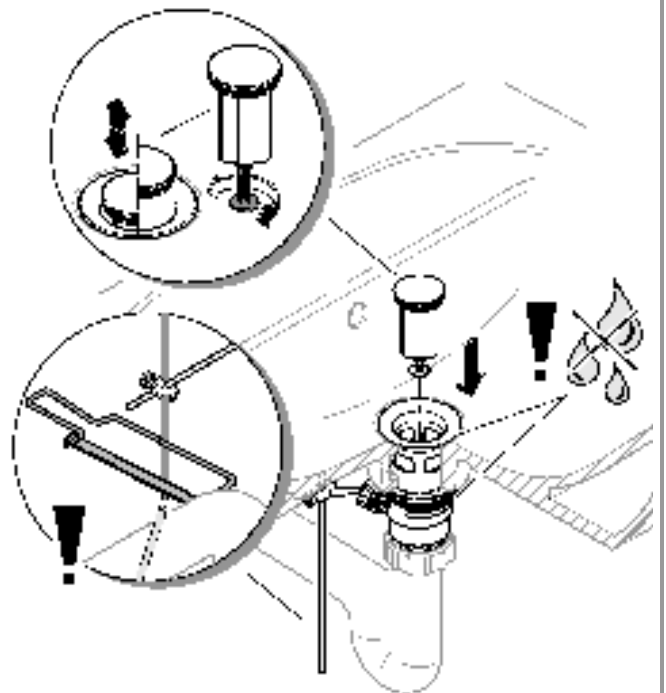

7

8

9

19 017 + 13 mm	13 mm + 4.5	07 052 - 20 mm	07 051 - 350 TT
----------------------	-------------------	----------------	-----------------

Pure Freude an Wasser

GROHE
WAVES

D

+49 571 3989 333
helpline@grohe.de