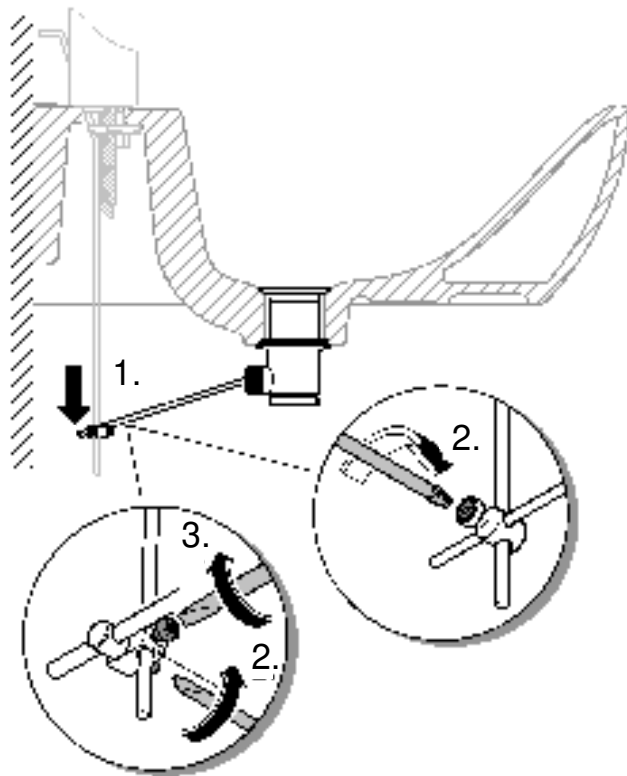

7

8

9

19 017 + 13 mm	13 mm + 4.5	07 052 - 20 mm	07 051 - 350 TT
----------------------	-------------------	----------------	-----------------

Pure Freude an Wasser

GROHE
WAVES

D

+49 571 3989 333
helpline@grohe.de