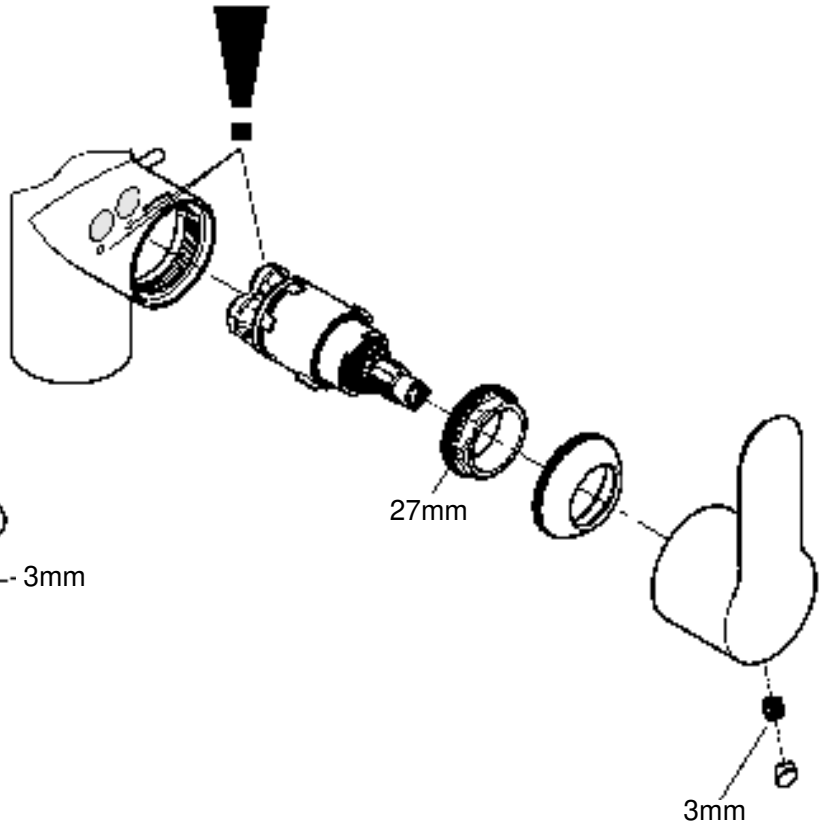

7

8

9

19 017 + 13 mm	13 mm + 4.5	07 052 - 20 mm	07 051 - 350 TT
----------------------	-------------------	----------------	-----------------

Pure Freude an Wasser

GROHE
WAVES

D

+49 571 3989 333
helpline@grohe.de