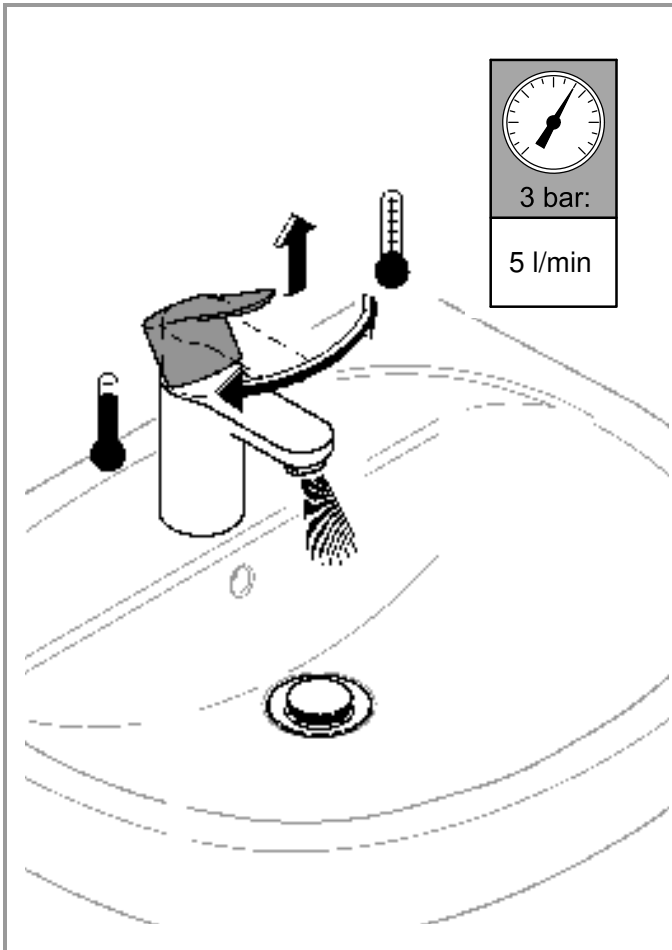

7

8

9

19 017 + 13 mm	13 mm + 4.5	07 052 - 20 mm	07 051 - 350 TT
----------------------	-------------------	----------------	-----------------

Pure Freude an Wasser

GROHE
WAVES

D

+49 571 3989 333
helpline@grohe.de