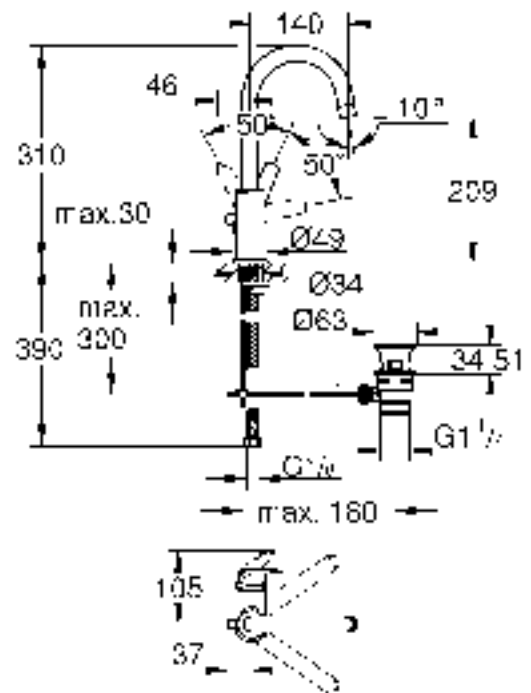

23 769

23 770

23 809

23 811

DIN
19228

DIN
EN
806

1

6

7

8

9

19 017 + 13 mm	13 mm + 4.5	07 052 - 20 mm	07 051 - 350 TT
----------------------	-------------------	----------------	-----------------

Pure Freude an Wasser

GROHE
WAVES

D

+49 571 3989 333
helpline@grohe.de