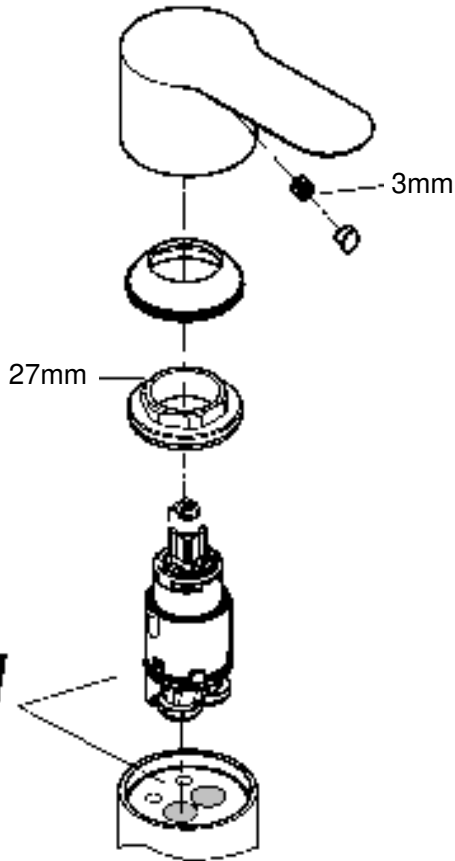

7

8

9

19 017 + 13 mm	13 mm + 4.5	07 052 - 20 mm	07 051 - 350 TT
----------------------	-------------------	----------------	-----------------

Pure Freude an Wasser

GROHE
WAVES

D

+49 571 3989 333
helpline@grohe.de