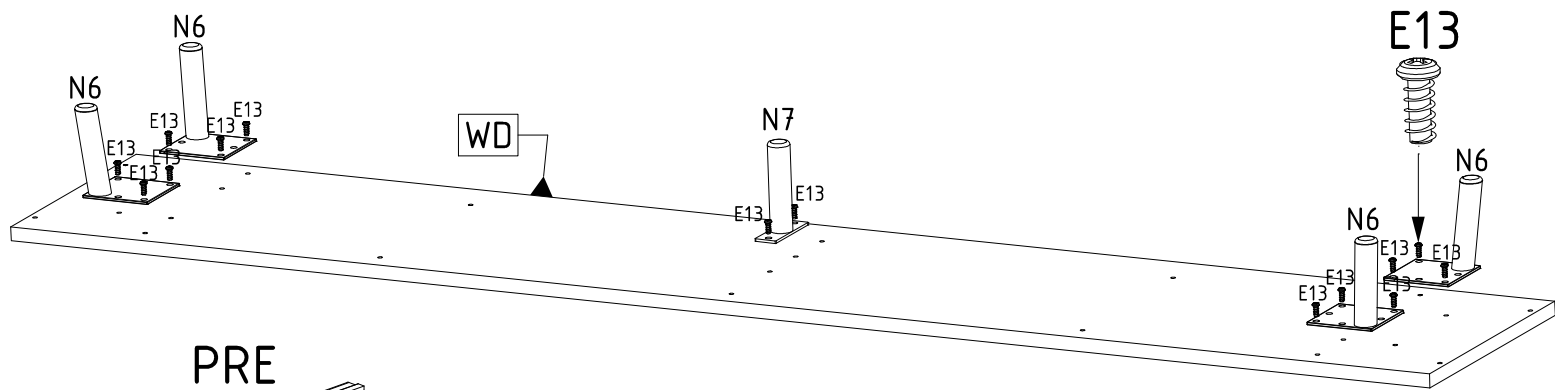

1.

PRE

M

PRE

M

K

K