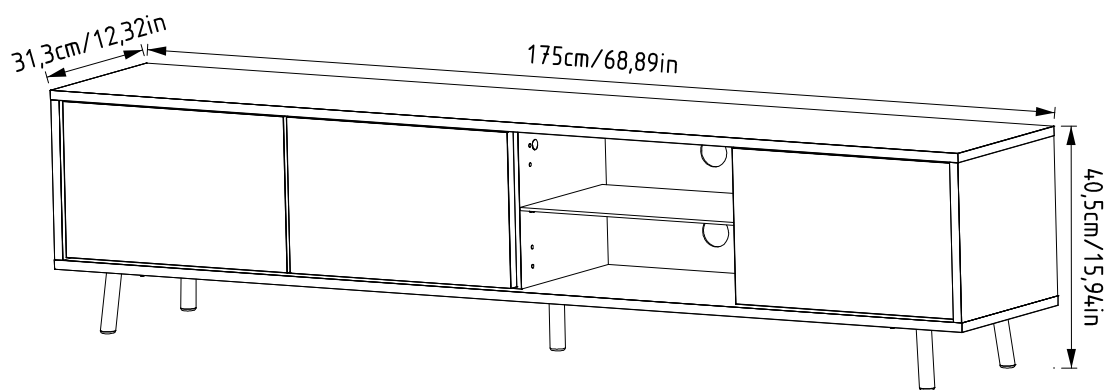

OP-63

A

B

Table accessories

 A1	<small>6,3 X 13</small>  E13	<small>LUNA_02</small>  G	<small>8 x 30</small>  K	<small>6,3 X 50</small>  KN
<small>15 x 12</small>  M	 N6	 N7	 OK1	 OK2
 PP3	 PRE	<small>6 x 34 mm</small>  T	<small>4 x 16</small>  W16	<small>3 x 16mm</small>  W3
 Z	 ZK	 ZP3	 ZP5	 Z5

Elements				Accessories	
SYMBOL	LENGTH	WIDTH	QUANTITY	SYMBOL	QUANTITY
BL	310	268	1	A1	1
BP	310	268	1	E13	14
FT	426	262	3	G	28
PC1	1305	294	1	K	4
PC2	438	294	1	KN	10
PPI01	280	268	2	M	10
PPI02	280	268	1	N6	4
PS	415	265	1	N7	1
WD	1750	310	1	OK1	3
WG	1750	310	1	OK2	3
				PP3	4
				PRE	6
				T	10
				W16	12
				W3	6
				Z	10
				Z5	12
				ZK	10
				ZP3	2
				ZP5	4