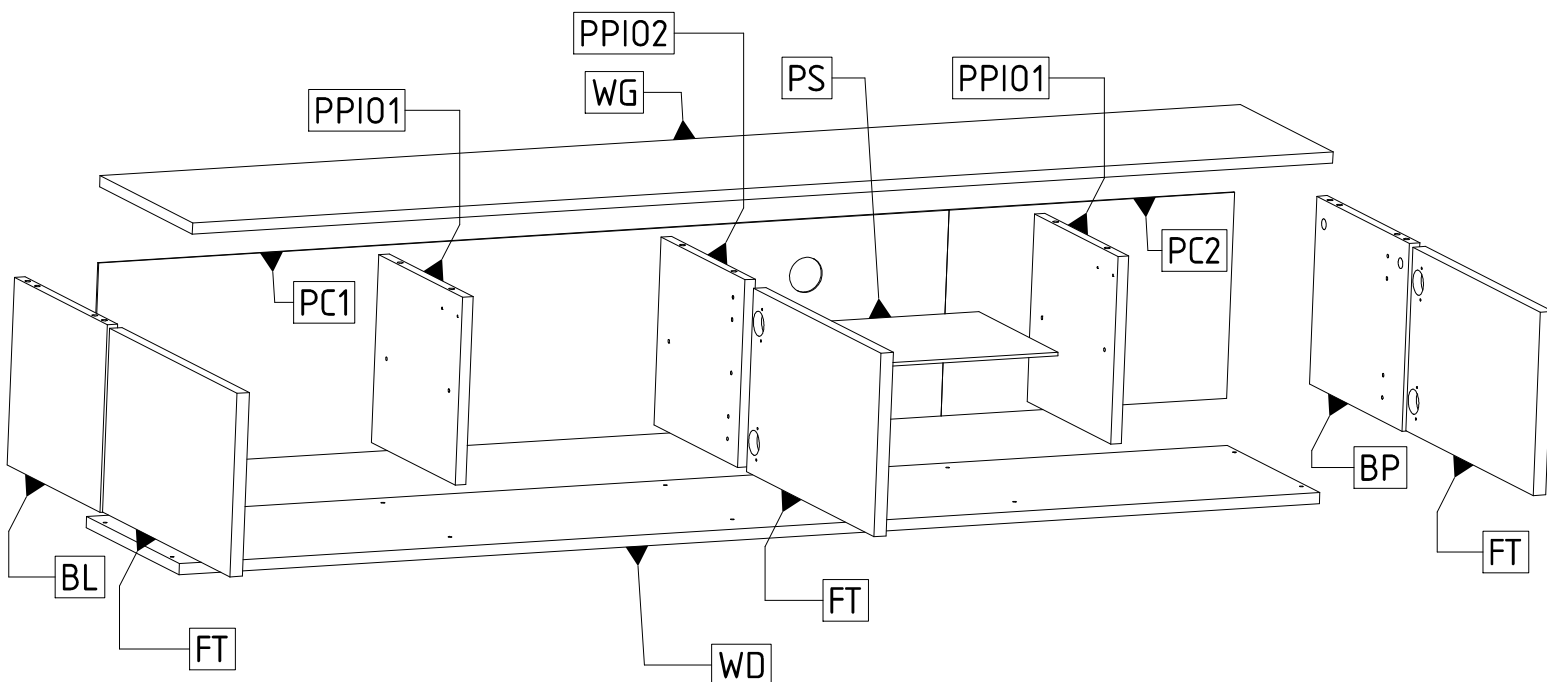

OP-63

A

B

Table accessories

 A1	<small>6,3 X 13</small>  E13	<small>LUNA_02</small>  G	<small>8 x 30</small>  K	<small>6,3 X 50</small>  KN
<small>15 x 12</small>  M	 N6	 N7	 OK1	 OK2
 PP3	 PRE	<small>6 x 34 mm</small>  T	<small>4 x 16</small>  W16	<small>3 x 16mm</small>  W3
 Z	 ZK	 ZP3	 ZP5	 Z5

Elements				Accessories	
SYMBOL	LENGTH	WIDTH	QUANTITY	SYMBOL	QUANTITY
BL	310	268	1	A1	1
BP	310	268	1	E13	14
FT	426	262	3	G	28
PC1	1305	294	1	K	4
PC2	438	294	1	KN	10
PPI01	280	268	2	M	10
PPI02	280	268	1	N6	4
PS	415	265	1	N7	1
WD	1750	310	1	OK1	3
WG	1750	310	1	OK2	3
				PP3	4
				PRE	6
				T	10
				W16	12
				W3	6
				Z	10
				Z5	12
				ZK	10
				ZP3	2
				ZP5	4