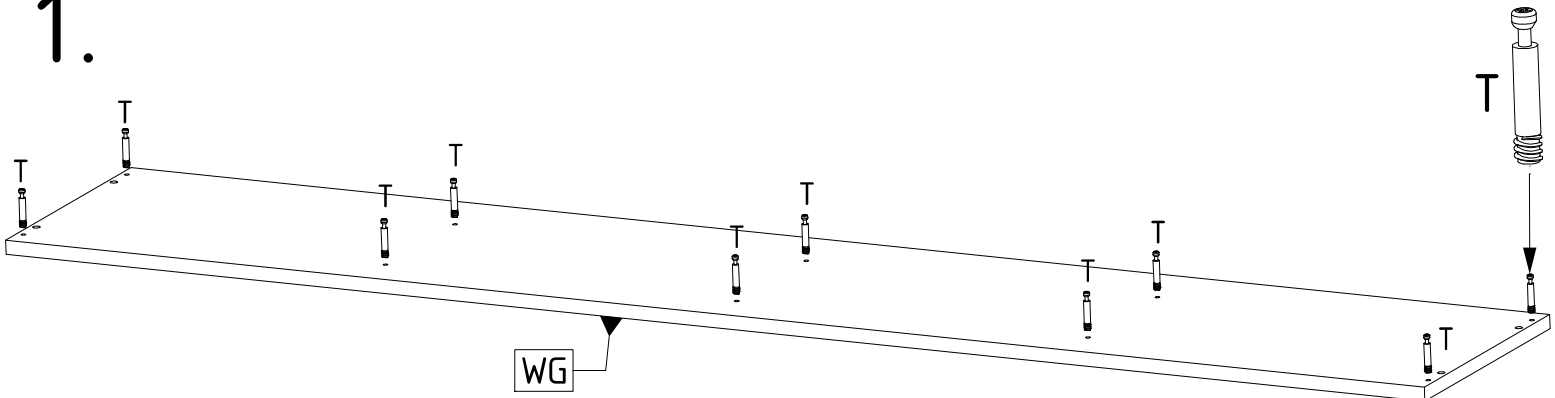

1.

PRE

M

PRE

M

K

K