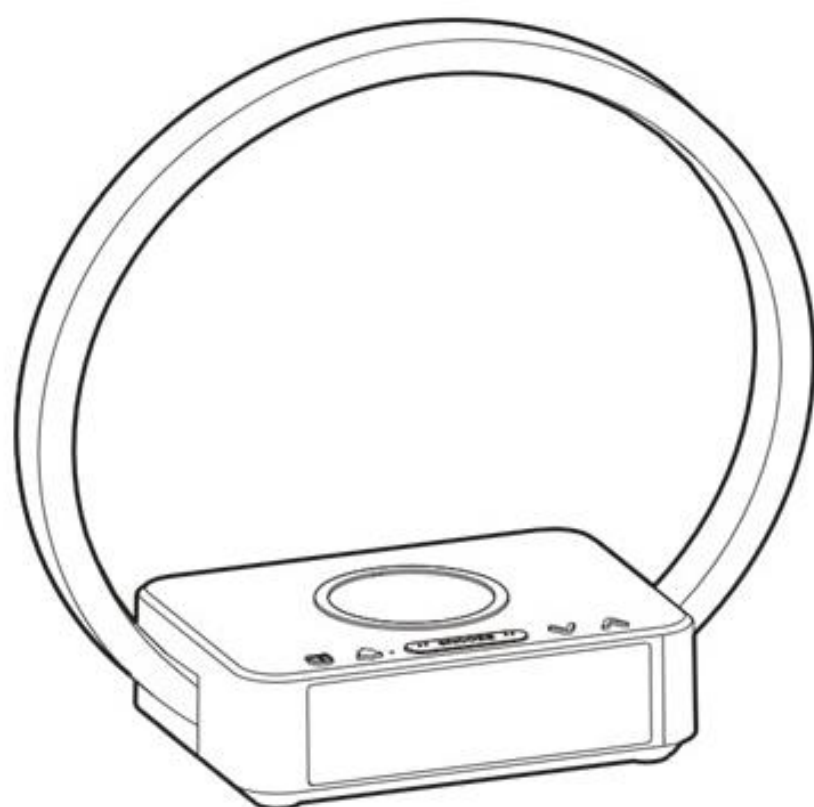

ZEDAR

Handleiding

Model: ZDR-B618

Wekkerlamp met draadloze oplader

Product gebruik

Draadloos opladen

De indicator zal rood oplichten wanneer deze oplaad.

Tijd installeren: druk kort  om te kiezen tussen 12:00 en 24:00 modus. Houdt de knop voor 2 seconden ingedrukt om de tijd te installeren. Druk daarna kort op de knop om te switchen tussen uur, minuut en afsluiten. Na 5 seconden sluit hij automatisch.

Druk op  of  om de gewenste tijd in te stellen.

Wekker instellen: Druk kort op  om wektijd te openen/sluiten. Houdt de knop voor 2 seconden ingedrukt om de tijd te installeren. Druk daarna kort op de knop om te switchen tussen uur, minuut en afsluiten. Druk op  of  om de gewenste tijd in te stellen.

Houdt de knop nogmaals kort ingedrukt om wake-up light te installeren. Druk op  of  om de wake-up light functie te openen of te sluiten. Druk nogmaals kort op de knop om het menu af te sluiten of wacht 5 seconden.

In tijd modus klik kort op  om de stand in te stellen van het schermlicht. Fel, middel, laag of uit.

Wake-up light functie: wanneer de wake-up light functie is ingeschakeld zal het 10 minuten voor de gezette wekker aan gaan. De lamp zal oplichten en wordt gematigd feller als de wek tijd nadert. Wanneer de wekker afgaat is de lamp op zijn felst. In deze modus kan de lamp uitgedaan worden doormiddel van aanraking en de wake-up light icoon in het scherm.