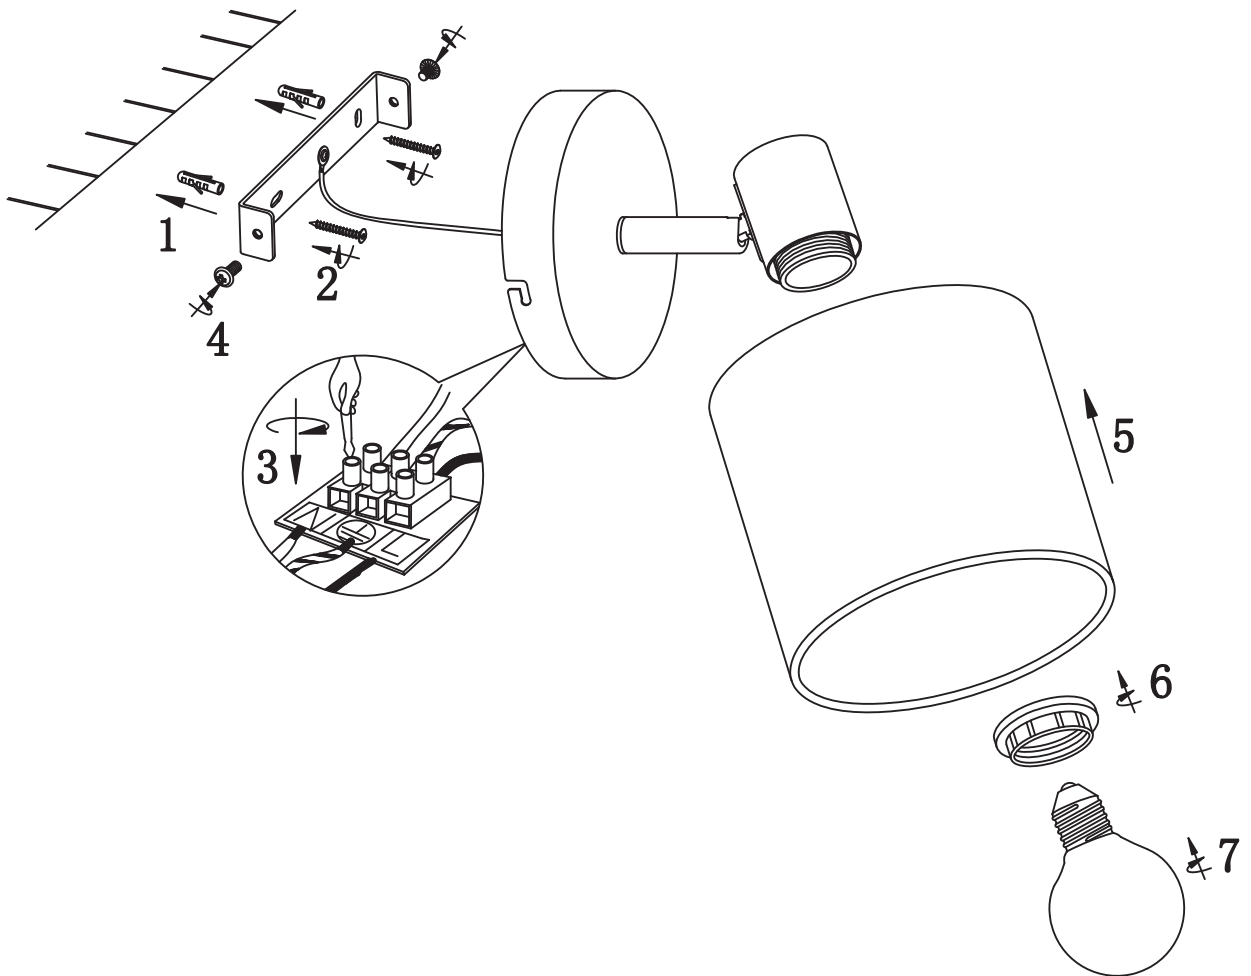

230V~50Hz, 1xE14 max.28W