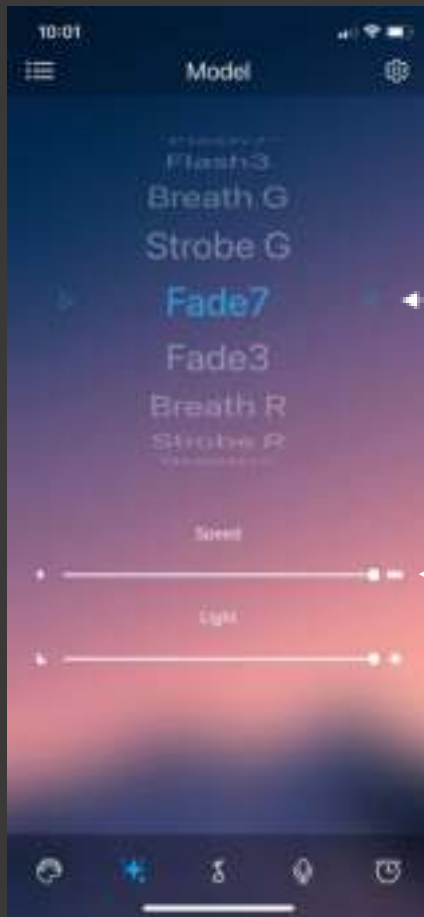

Agellic sunset lamp onderdelen

The Agellic sunset lamp

QR-code app:
Scan QR-code
om de app te
downloaden

Aan/Uit knop

USB plug voor
energie

AGELIC

Agellic sunset lamp App handleiding

effect

snelheid

Mobiële microfoon

Ritme modus

Microfoon van het apparaat

Pas hier de sensitiviteit van de microfoon aan

AGELIC

Agellic sunset lamp App handleiding

Verbinding → Kleurenpalet → Keuze uit RGB kleuren → Kleuren → Effecten → Palet →