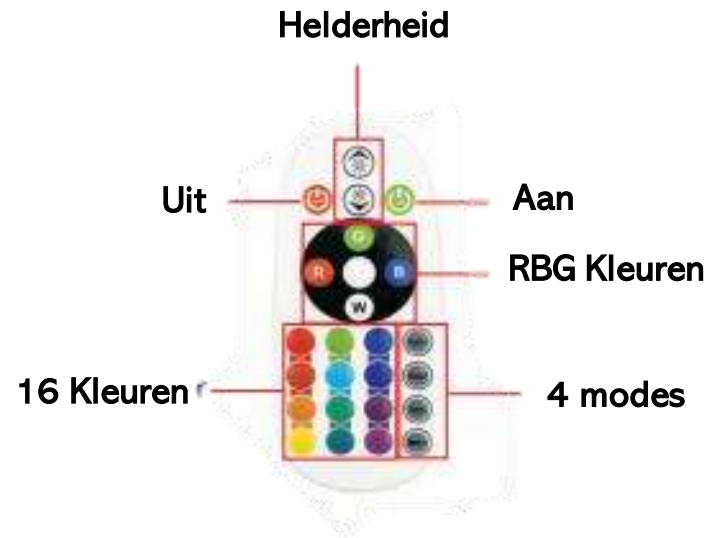

Agellic sunset lamp onderdelen

The Agellic sunset lamp

QR-code app:
Scan QR-code
om de app te
downloaden

Aan/Uit knop

USB plug voor
energie

AGELIC

Agellic sunset lamp App handleiding

effect

snelheid

Mobiële microfoon

Ritme modus

Microfoon van het apparaat

Pas hier de sensitiviteit van de microfoon aan

AGELIC

Agellic sunset lamp App handleiding

Verbinding → Kleurenpalet → Keuze uit RGB kleuren → Kleuren → Effecten → Palet →

Instellingen → Aan/Uit → Palet → Dimmer → Muziek ritme → Microfoon ritme → Timer →

Houd lang ingedrukt om de naam te veranderen → Houd lang ingedrukt om de naam te veranderen →

Verbinden maken of uitzetten → Deel het apparaat bij groepen in →