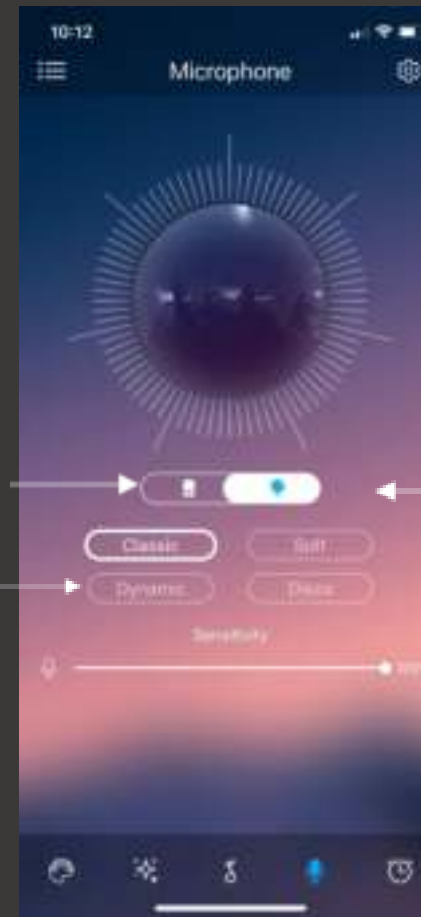

Agellic sunset lamp onderdelen

The Agellic sunset lamp

QR-code app:
Scan QR-code
om de app te
downloaden

Aan/Uit knop

USB plug voor
energie

AGELIC

Agellic sunset lamp App handleiding

effect

snelheid

Mobiële microfoon

Ritme modus

Microfoon van het apparaat

Pas hier de sensitiviteit van de microfoon aan

AGELIC

Agellic sunset lamp App handleiding

Verbinding → Kleurenpalet → Keuze uit RGB kleuren → Kleuren → Effecten → Palet →