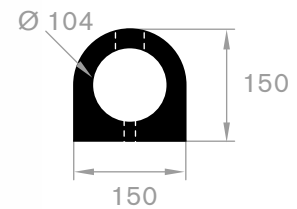

VANAF
€6,-
PER METER

stootrand voor parkeergarages

artikelcode	lengte (mm)	breedte (mm)	hoogte (mm)	gewicht (kg)
21659020	805	225	10	3

VANAF
€19,-
PER STUK

artikelcode	lengte (mm)	breedte (mm)	hoogte (mm)	gewicht (kg)	kleur
21501210	1000	162	48	5,5	zwart/geel
21501211	1000	162	48	5,5	wit/rood
21501212	1000	162	48	5,5	geel/groen

artikelcode	hoogte (mm)	breedte (mm)	lengte (mm)	hardheid	gewicht in kg/m
21501010	100	100	905	85° Shore	8
21501015	150	150	905	85° Shore	14
21501020	200	200	1000	85° Shore	30
21501022	200	200	2000	85° Shore	60