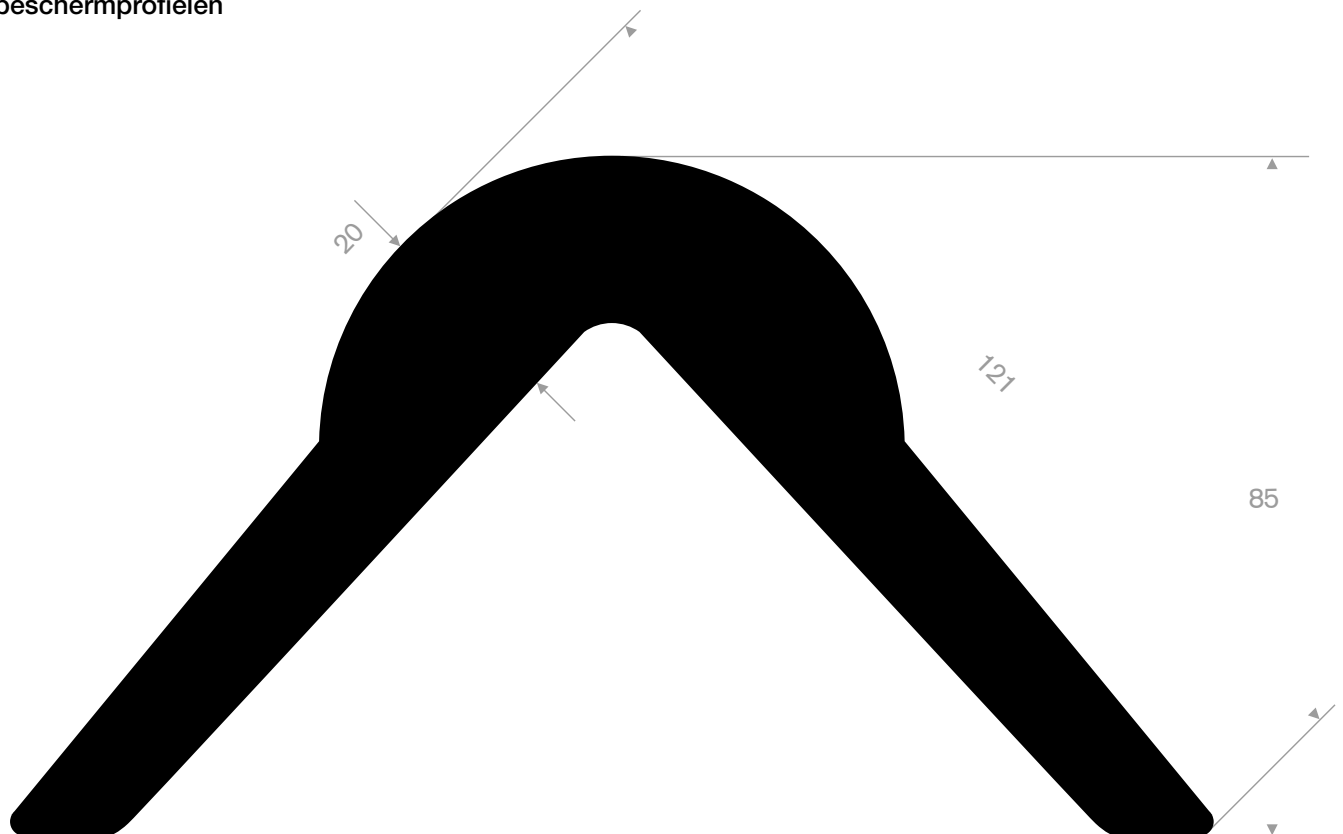

VANAF
€7,-
PER STUK

rubber

eva-schuim

eva-schuim

hoekbeschermprofielen

artikelcode	lengte (mm)	afmeting (mm)	dikte (mm)	gewicht (kg)	kleur	materiaal
21659010	805	121 x 121	14	2,50	zwart/geel	rubber
21659050	805	121 x 121	8	0,16	geel/wit	eva-schuim
21659051	805	121 x 121	8	0,16	blauw/wit	eva-schuim
21659052	805	121 x 121	8	0,16	rood/wit	eva-schuim