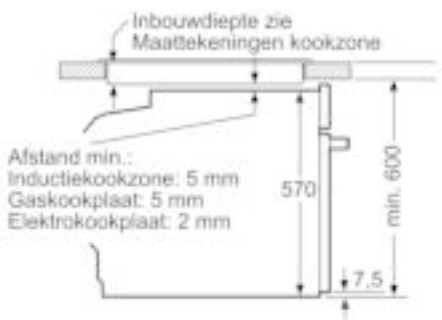

Technische gegevens

Frontkleur / -materiaal :	inox
Uitvoering :	Inbouw
Integreerbaar reinigingssysteem :	Zelfreiniging pyrolytisch
Inbouwafmetingen :	585-595 x 560-568 x 550
Afmetingen van het toestel (mm) :	595 x 594 x 548
Afmetingen inclusief verpakking hxbxd (mm) :	675 x 690 x 660
Materiaal bedieningspaneel :	roestvrij staal
Deurmateriaal :	Glas
Nettogewicht (kg) :	40,157
Bruikbare inhoud :	71
Ovenfuncties :	3D Hetelucht, Boven- en onderwarmte, Circulatiegrill, Grill kleine oppervlakte, Grootvlakgrill, Hotair gentle, Intensieve warmte, langzaam garen, Onderwarmte, Ontdooistand, Pizzastand, Voorverwarmen, Warmhouden
Materiaal van de ovenruimte :	Other
Temperatuurregeling :	Electronisch
Aantal interne verlichting :	1
Keurmerken :	CE, VDE
Lengte elektriciteitsnoer (cm) :	120
EAN-code :	4242005198214
Aantal ovenruimtes - (2010/30/EU) :	1
Energie-efficiëntieklasse (2010/30/EG) :	A
Energy consumption per cycle conventional (2010/30/EC) :	0,99
Energy consumption per cycle forced air convection (2010/30/EC) :	0,81
Energie-efficiëntie-index (2010/30/EU) :	95,3
Aansluitwaarde (W) :	3600
Minimale smeltveiligheid (A) :	16
Spanning (V) :	220-240
Frequentie (Hz) :	60; 50
Type stekker :	Schuko-/Gardy. met aarding

Technische informatie:

- Lengte aansluitkabel: 120 cm
- Nominale spanning: 220 - 240 V
- Totale aansluitwaarde: 3.6 kW
- Afmetingen toestel (HxBxD): 595 x 594 x 548 mm
- Inbouwafmetingen (HxBxD): 585-595 x 560-568 x 550 mm
- Voor afmetingen en inbouwmaten van dit apparaat aub de maatschetsen aanhouden

Serie | 6, inbouwoven, inox
HBG579BS0

Afmeting in mm

Afmeting in mm

Inbouw met een kookzone.

Afmeting in mm