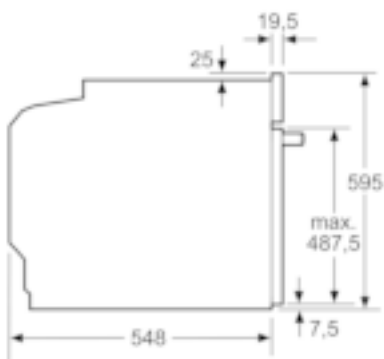

Technische gegevens

Frontkleur / -materiaal :	inox
Uitvoering :	Inbouw
Integreerbaar reinigingssysteem :	Zelfreiniging pyrolytisch
Inbouwafmetingen :	585-595 x 560-568 x 550
Afmetingen van het toestel (mm) :	595 x 594 x 548
Afmetingen inclusief verpakking hxbxd (mm) :	675 x 690 x 660
Materiaal bedieningspaneel :	roestvrij staal
Deurmateriaal :	Glas
Nettogewicht (kg) :	40,157
Bruikbare inhoud :	71
Ovenfuncties :	3D Hetelucht, Boven- en onderwarmte, Circulatiegrill, Grill kleine oppervlakte, Grootvlakgrill, Hotair gentle, Intensieve warmte, langzaam garen, Onderwarmte, Ontdooistand, Pizzastand, Voorverwarmen, Warmhouden
Materiaal van de ovenruimte :	Other
Temperatuurregeling :	Electronisch
Aantal interne verlichting :	1
Keurmerken :	CE, VDE
Lengte elektriciteitsnoer (cm) :	120
EAN-code :	4242005198214
Aantal ovenruimtes - (2010/30/EU) :	1
Energie-efficiëntieklasse (2010/30/EG) :	A
Energy consumption per cycle conventional (2010/30/EC) :	0,99
Energy consumption per cycle forced air convection (2010/30/EC) :	0,81
Energie-efficiëntie-index (2010/30/EU) :	95,3
Aansluitwaarde (W) :	3600
Minimale smeltveiligheid (A) :	16
Spanning (V) :	220-240
Frequentie (Hz) :	60; 50
Type stekker :	Schuko-/Gardy. met aarding

Technische informatie:

- Lengte aansluitkabel: 120 cm
- Nominale spanning: 220 - 240 V
- Totale aansluitwaarde: 3.6 kW
- Afmetingen toestel (HxBxD): 595 x 594 x 548 mm
- Inbouwafmetingen (HxBxD): 585-595 x 560-568 x 550 mm
- Voor afmetingen en inbouwmaten van dit apparaat aub de maatschetsen aanhouden

Serie | 6, inbouwoven, inox
HBG579BS0

Afmeting in mm

Afmeting in mm

Inbouw met een kookzone.

Afmeting in mm