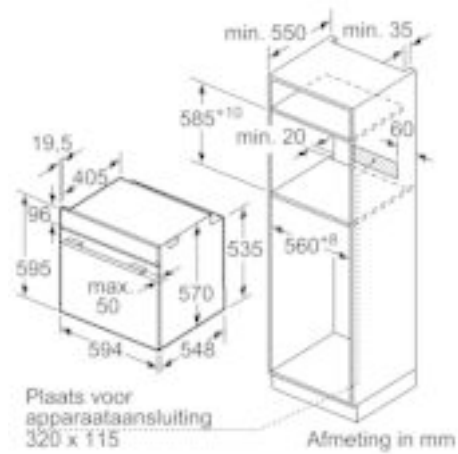

Inhangrooster / Uittreksysteem:

- Telescopische rails in optie

Design:

- Bediening met draaiknop, Verzinkbare draaiknoppen
- Binnenruimte in grijs email
- Staafhandgreep

Toebehoren:

- 1 x Bakblik, 1 x Combi rooster, 1 x Universele braadslede

Technische informatie:

- Lengte aansluitkabel: 120 cm
- Nominale spanning: 220 - 240 V
- Totale aansluitwaarde: 3.6 kW
- Afmetingen toestel (HxBxD): 595 x 594 x 548 mm
- Inbouwafmetingen (HxBxD): 585-595 x 560-568 x 550 mm
- Voor afmetingen en inbouwmaten van dit apparaat aub de maatschetsen aanhouden

Serie | 6, inbouwoven, inox
HBG579BS0

Afmeting in mm

Afmeting in mm

Inbouw met een kookzone.

Afmeting in mm