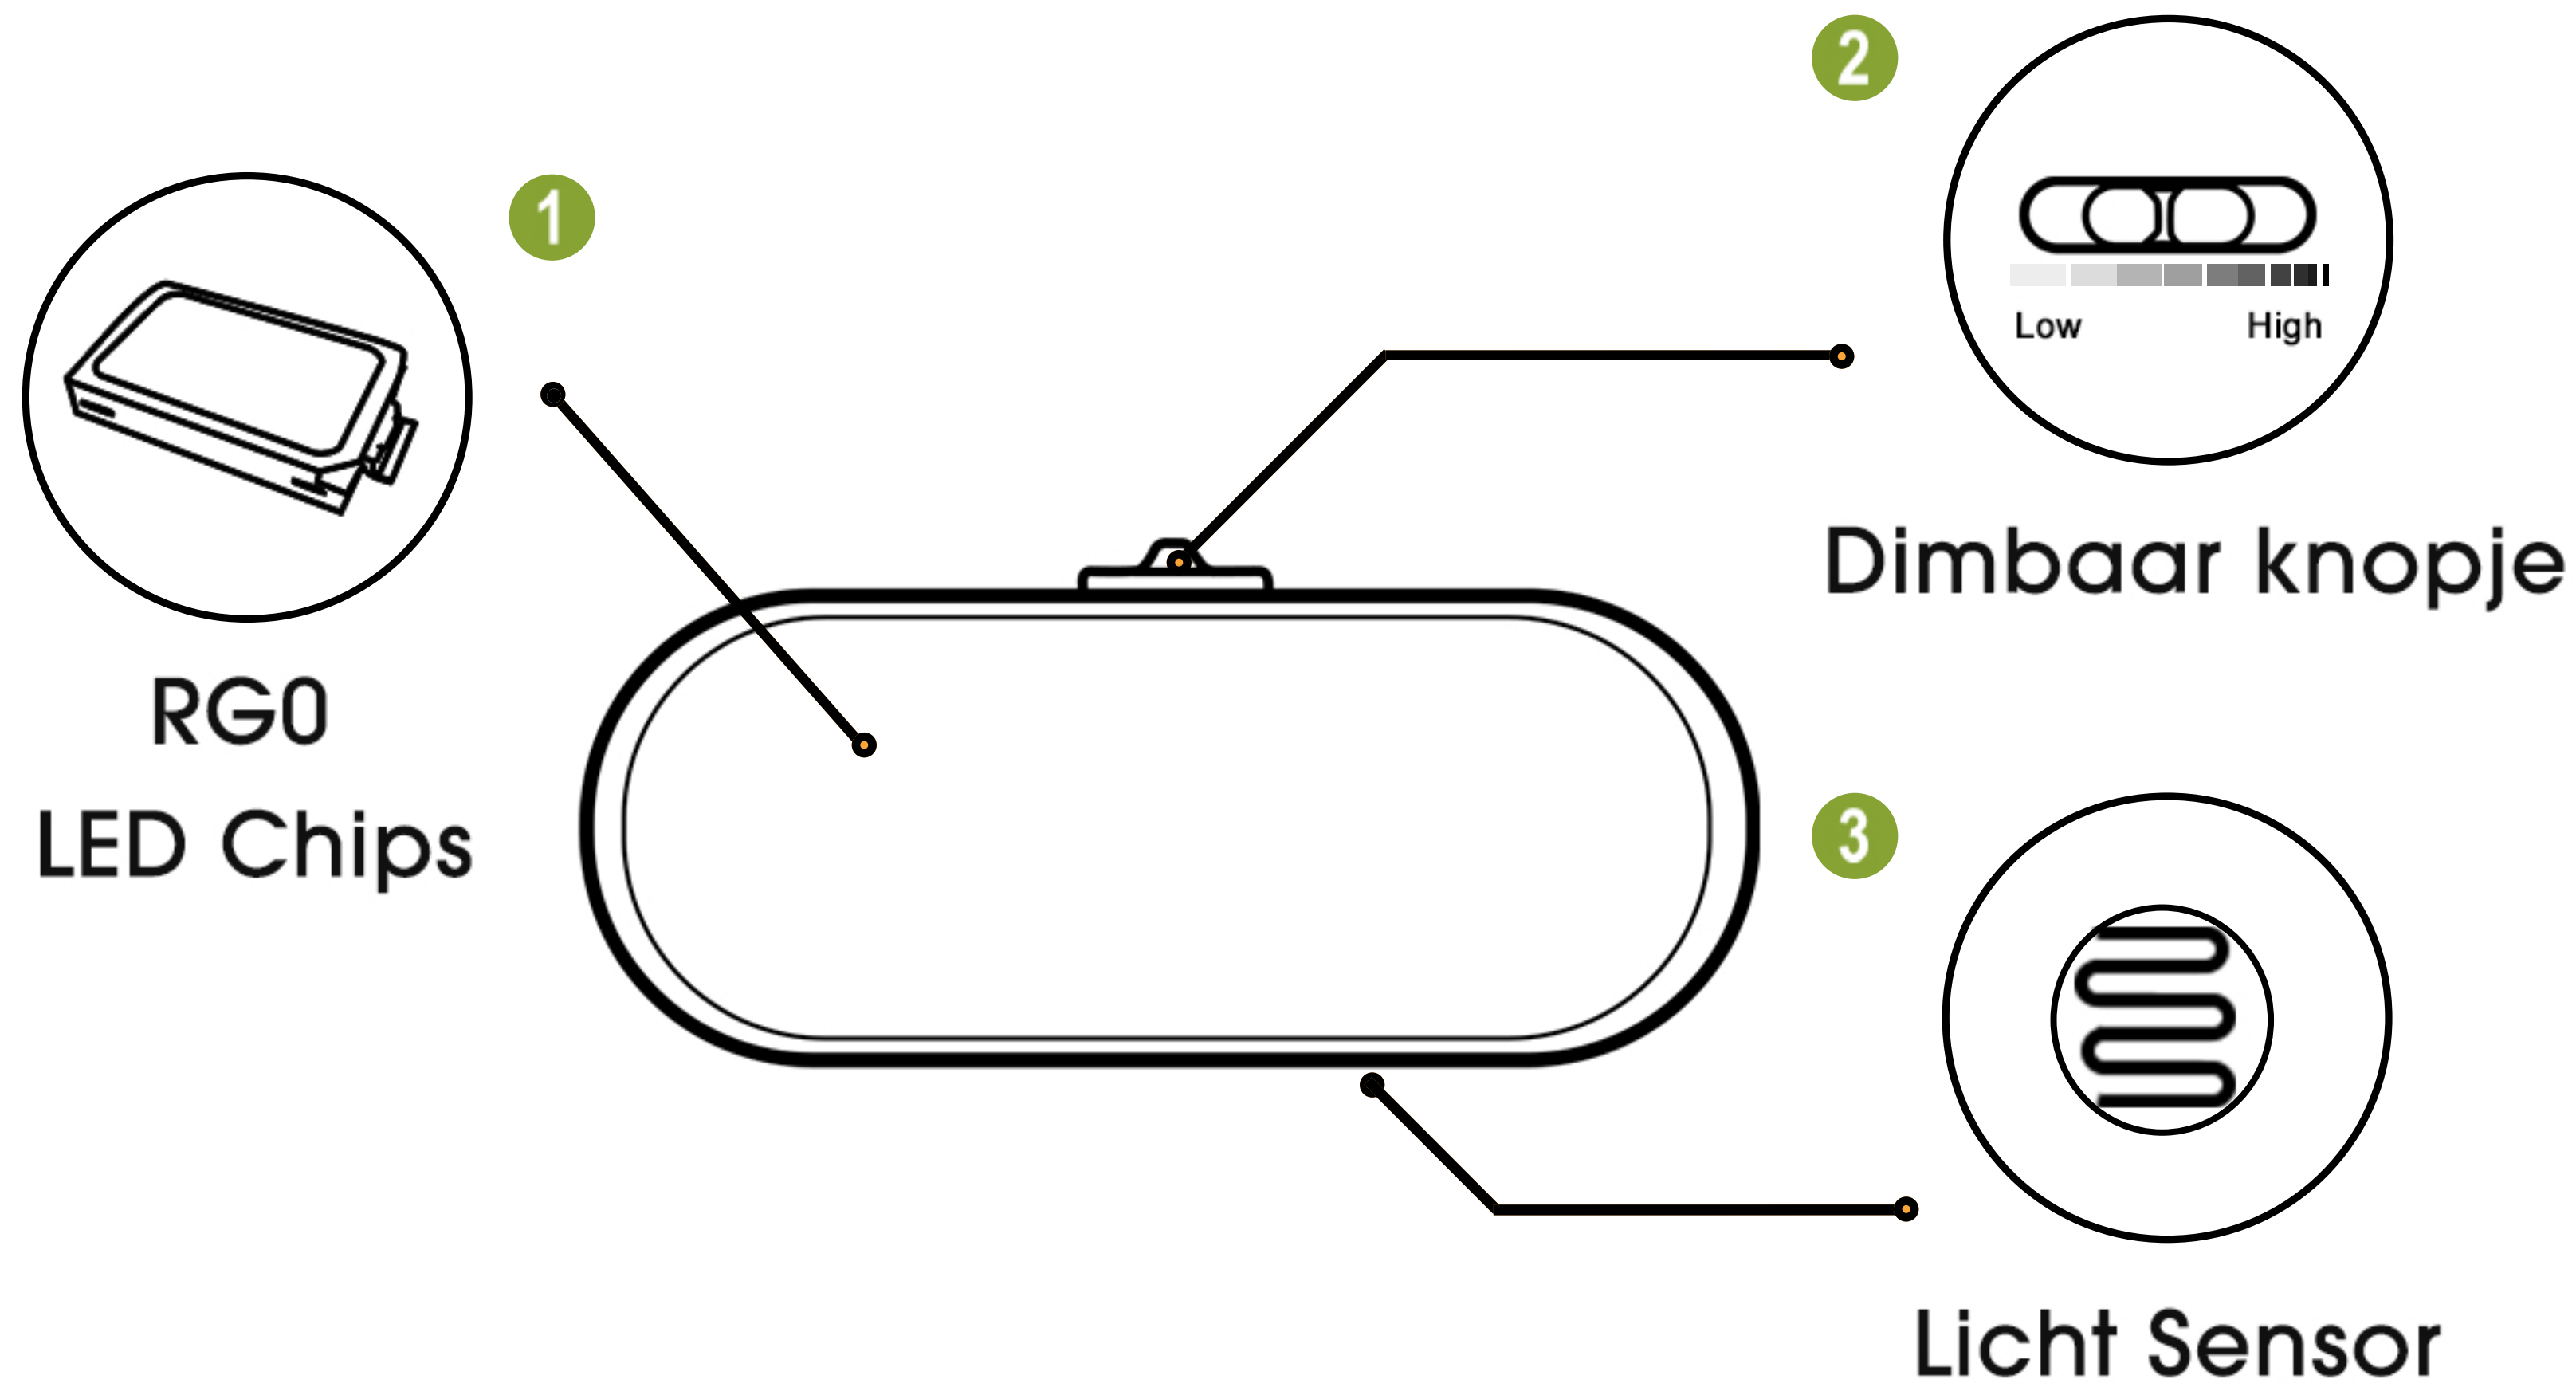

GEBRUIKSAANWIJZING

Nachtlampje met dag & nacht sensor

SPECIFICATIES PARAMETER

Naam: LÉBOL. Smart. Nachtlampje Dag & Nacht

Volt: 100V~240V, 50/60Hz

Elektriciteit: 1W

Lumen: 5LM~100LM

Materiaal: ABS

NOTE

1. Hou je handen droog tijdens het besturen van het licht.
2. Gaarne niet zelf het product maken of dis-assembleren, contact ons en wij lossen het graag op.
3. Gaarne niet gebruiken op licht ontvlambare posities.
4. Zorg ervoor dat het verschil tussen de twee nacht-lampjes minimaal 1m is, indien dit niet het geval is, kan dit invloed hebben op het gebruik en effect.
5. De amberlicht sensor is dicht naast de switch; bedek het gat a.u.b. niet bij het aanpassen van het helderheid.

Made in China

Gebruik dimbare knop om het licht aan te passen naar de gewenste helderheid

Dimbaar bereik = 5LM ~ 100LM