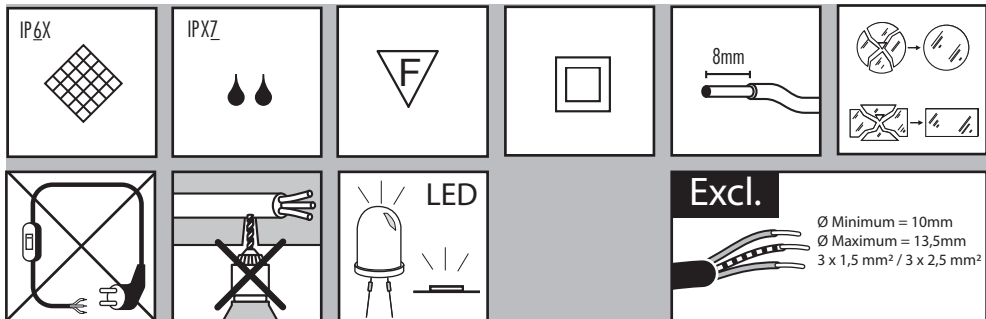

massive

CE Distributor
Satenrozen 13
2550Kontich - Belgium
PC A346 MOO 000 620
Last update: 02/07/10

massive