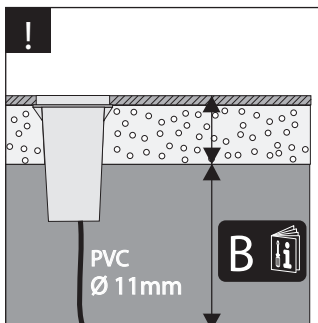

massive

CE Distributor
Satenrozen 13
2550Kontich - Belgium
PC A346 MOO 000 620
Last update: 02/07/10

massive