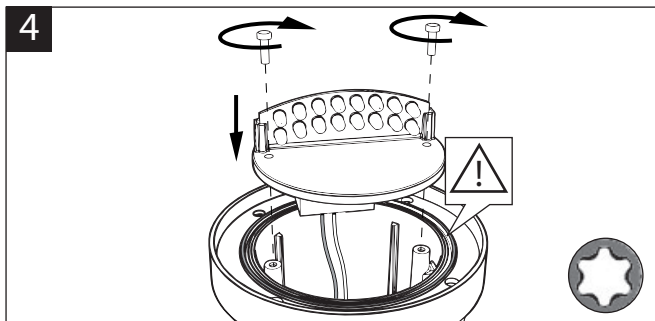

massive

CE Distributor
Satenrozen 13
2550Kontich - Belgium
PC A346 MOO 000 620
Last update: 02/07/10

massive