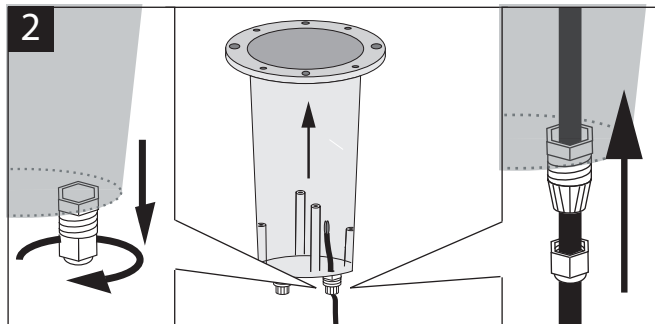

massive

CE Distributor
Satenrozen 13
2550Kontich - Belgium
PC A346 MOO 000 620
Last update: 02/07/10

massive