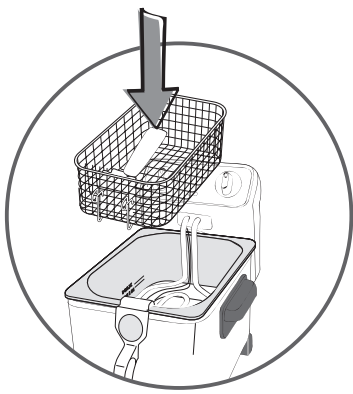

6

RESET

7

8

	Nb		°C	
 		1000g	① 160°C	7-8 min.
			② 190°C	5-6 min.
 		600g	170°C	9-10 min.
		800g	180°C	9-10 min.
 		800g	① 160°C	6-7 min.
			② 190°C	3-4 min.
 		400g	170°C	8-9 min.
		700g	180°C	9-10 min.
		400g	160°C	6-8 min.
	8-9		170°C	5-6 min.
* * *			°C	
 		450g	170°C	7-8 min.
		900g	190°C	8-9 min.
 		300g	170°C	6-7 min.
		600g	190°C	7-8 min.
	12		190°C	6-7 min.
 		1300g	190°C	7-8 min.
 		1200g	190°C	7-8 min.
	10-12		190°C	6-8 min.