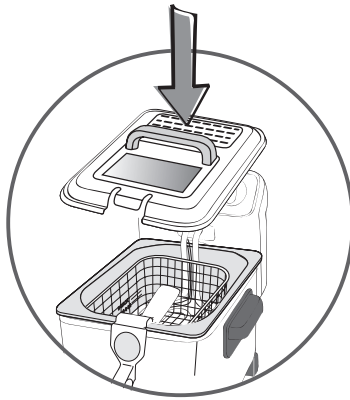

6

RESET

7

8

	Nb		°C	
 		1000g	① 160°C	7-8 min.
			② 190°C	5-6 min.
 		600g	170°C	9-10 min.
		800g	180°C	9-10 min.
 		800g	① 160°C	6-7 min.
			② 190°C	3-4 min.
 		400g	170°C	8-9 min.
		700g	180°C	9-10 min.
		400g	160°C	6-8 min.
	8-9		170°C	5-6 min.
* * *			°C	
 		450g	170°C	7-8 min.
		900g	190°C	8-9 min.
 		300g	170°C	6-7 min.
		600g	190°C	7-8 min.
	12		190°C	6-7 min.
 		1300g	190°C	7-8 min.
 		1200g	190°C	7-8 min.
	10-12		190°C	6-8 min.