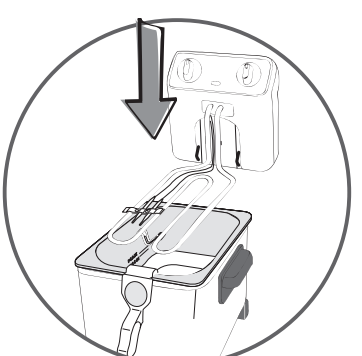

6

RESET

7

8

	Nb		°C	
 		1000g	① 160°C	7-8 min.
			② 190°C	5-6 min.
 		600g	170°C	9-10 min.
		800g	180°C	9-10 min.
 		800g	① 160°C	6-7 min.
			② 190°C	3-4 min.
 		400g	170°C	8-9 min.
		700g	180°C	9-10 min.
		400g	160°C	6-8 min.
	8-9		170°C	5-6 min.
* * *			°C	
 		450g	170°C	7-8 min.
		900g	190°C	8-9 min.
 		300g	170°C	6-7 min.
		600g	190°C	7-8 min.
	12		190°C	6-7 min.
 		1300g	190°C	7-8 min.
 		1200g	190°C	7-8 min.
	10-12		190°C	6-8 min.