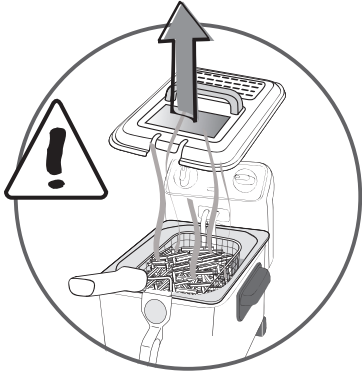

6

RESET

7

8

	Nb		°C	
 		1000g	① 160°C	7-8 min.
			② 190°C	5-6 min.
 		600g	170°C	9-10 min.
		800g	180°C	9-10 min.
 		800g	① 160°C	6-7 min.
			② 190°C	3-4 min.
 		400g	170°C	8-9 min.
		700g	180°C	9-10 min.
		400g	160°C	6-8 min.
	8-9		170°C	5-6 min.
* * *			°C	
 		450g	170°C	7-8 min.
		900g	190°C	8-9 min.
 		300g	170°C	6-7 min.
		600g	190°C	7-8 min.
	12		190°C	6-7 min.
 		1300g	190°C	7-8 min.
 		1200g	190°C	7-8 min.
	10-12		190°C	6-8 min.