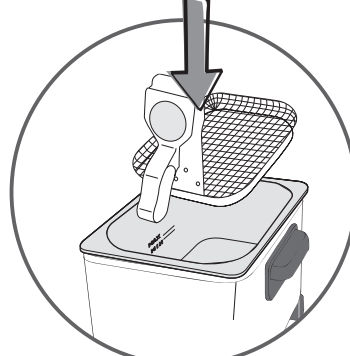

6

RESET

7

8

	Nb		°C	
 		1000g	① 160°C	7-8 min.
			② 190°C	5-6 min.
 		600g	170°C	9-10 min.
		800g	180°C	9-10 min.
 		800g	① 160°C	6-7 min.
			② 190°C	3-4 min.
 		400g	170°C	8-9 min.
		700g	180°C	9-10 min.
		400g	160°C	6-8 min.
	8-9		170°C	5-6 min.
* * *			°C	
 		450g	170°C	7-8 min.
		900g	190°C	8-9 min.
 		300g	170°C	6-7 min.
		600g	190°C	7-8 min.
	12		190°C	6-7 min.
 		1300g	190°C	7-8 min.
 		1200g	190°C	7-8 min.
	10-12		190°C	6-8 min.