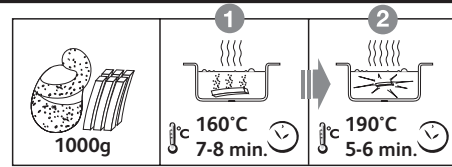

6

RESET

7

8

	Nb		°C	
 		1000g	① 160°C	7-8 min.
			② 190°C	5-6 min.
 		600g	170°C	9-10 min.
		800g	180°C	9-10 min.
 		800g	① 160°C	6-7 min.
			② 190°C	3-4 min.
 		400g	170°C	8-9 min.
		700g	180°C	9-10 min.
		400g	160°C	6-8 min.
	8-9		170°C	5-6 min.
* * *			°C	
 		450g	170°C	7-8 min.
		900g	190°C	8-9 min.
 		300g	170°C	6-7 min.
		600g	190°C	7-8 min.
	12		190°C	6-7 min.
 		1300g	190°C	7-8 min.
 		1200g	190°C	7-8 min.
	10-12		190°C	6-8 min.