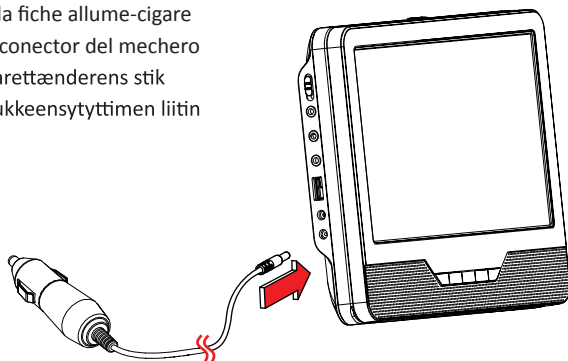

1 Check the contents

1

Controleer de inhoud
Kontrollieren Sie den Inhalt
Vérifiez le contenu
Revise el contenido
Kontroller indholdet
Tarkista sisältö

2 Connect the cigarette lighter plug

2

Sluit de sigaretten aansteekplug aan
Schließen Sie den Zigarettenstecker an
Branchez la fiche allume-cigare
Inserte el conector del mechero
Tilslut cigarettænderens stik
Kytke savukkeensytyttimen liitin

3 Turn on the device

3

Schakel het apparaat in
Schalten Sie das Gerät ein
Mettez l'appareil en marche
Encienda el aparato
Tænd for apparatet
Kytke laite toimintaan

4 Link the screens

4

Verbind de schermen
Verbinden Sie die Bildschirme
Coupez les écrans
Vincule las pantallas
Forbind skærmene
Kytke näyttöt

Specifikationer

Tekniset tiedot

Power supply:
DC 9V Adapter
16:9 aspect ratio with
22.9 cm screen (9")
Stereo sound:
2 x 1 Watt

Stroomvoeding:
DC 9V Adapter
16:9 beeldformaat met
22,9 cm beeldscherm (9")
Stereo geluidsweergave:
2 x 1 Watt