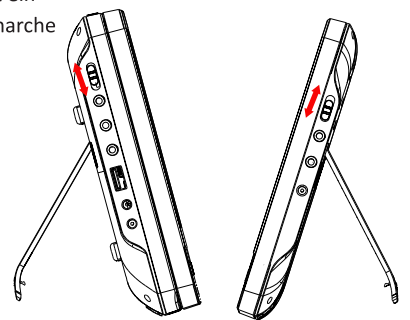

1 Check the contents

1

Controleer de inhoud
Kontrollieren Sie den Inhalt
Vérifiez le contenu
Revise el contenido
Kontroller indholdet
Tarkista sisältö

2 Connect the cigarette lighter plug

2

Sluit de sigaretten aansteekplug aan
Schließen Sie den Zigarettenstecker an
Branchez la fiche allume-cigare
Inserte el conector del mechero
Tilslut cigarettænderens stik
Kytke savukkeensytyttimen liitin

3 Turn on the device

3

Schakel het apparaat in
Schalten Sie das Gerät ein
Mettez l'appareil en marche
Encienda el aparato
Tænd for apparatet
Kytke laite toimintaan

4 Link the screens

4

Verbind de schermen
Verbinden Sie die Bildschirme
Coupez les écrans
Vincule las pantallas
Forbind skærmene
Kytke näyttöt

Specifikationer

Tekniset tiedot

Power supply:
DC 9V Adapter
16:9 aspect ratio with
22.9 cm screen (9")
Stereo sound:
2 x 1 Watt

Stroomvoeding:
DC 9V Adapter
16:9 beeldformaat met
22,9 cm beeldscherm (9")
Stereo geluidsweergave:
2 x 1 Watt