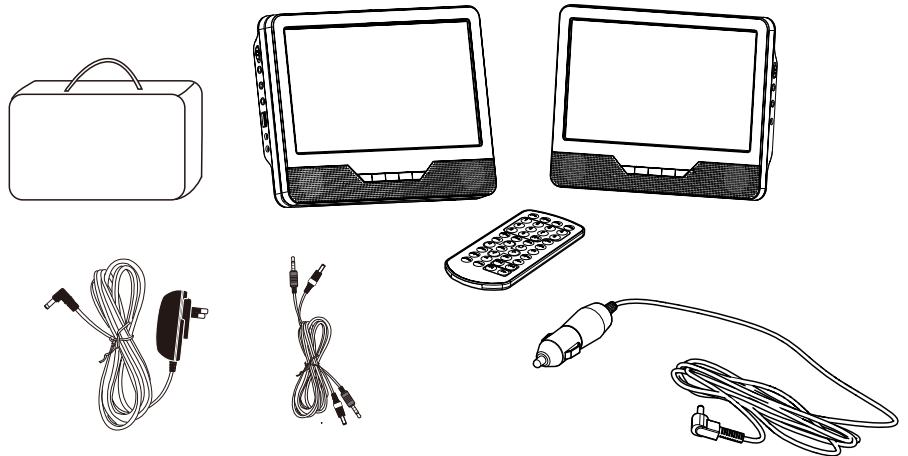

1 Check the contents

1

Controleer de inhoud
Kontrollieren Sie den Inhalt
Vérifiez le contenu
Revise el contenido
Kontroller indholdet
Tarkista sisältö

2 Connect the cigarette lighter plug

2

Sluit de sigaretten aansteekplug aan
Schließen Sie den Zigarettenstecker an
Branchez la fiche allume-cigare
Inserte el conector del mechero
Tilslut cigarettænderens stik
Kytke savukkeensytyttimen liitin

3 Turn on the device

3

Schakel het apparaat in
Schalten Sie das Gerät ein
Mettez l'appareil en marche
Encienda el aparato
Tænd for apparatet
Kytke laite toimintaan

4 Link the screens

4

Verbind de schermen
Verbinden Sie die Bildschirme
Coupez les écrans
Vincule las pantallas
Forbind skærmene
Kytke näyttöt

Specifikationer

Tekniset tiedot

Power supply:
DC 9V Adapter
16:9 aspect ratio with
22.9 cm screen (9")
Stereo sound:
2 x 1 Watt

Stroomvoeding:
DC 9V Adapter
16:9 beeldformaat met
22,9 cm beeldscherm (9")
Stereo geluidsweergave:
2 x 1 Watt

Strømforsyning:
DC 9V Adapter
16:9 billedformat med en
22,9 cm billedskærm (9")
Lydgengivelse i stereo:
2 x 1 watt

Syöttövirta:
DC 9V Sovitin
16:9-kuvasuhde 22,9
cm:n kuvaruudulla (9")
Stereoääniteho:
2 x 1 Wattia