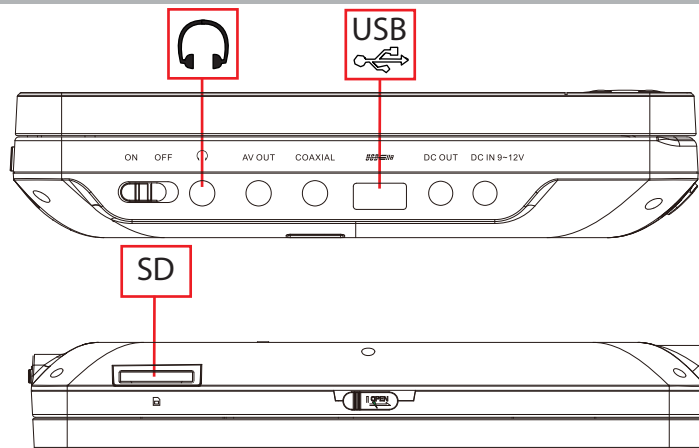

3 Turn on the device

3

Schakel het apparaat in
Schalten Sie das Gerät ein
Mettez l'appareil en marche
Encienda el aparato
Tænd for apparatet
Kytke laite toimintaan

4 Link the screens

4

Verbind de schermen
Verbinden Sie die Bildschirme
Coupez les écrans
Vincule las pantallas
Forbind skærmene
Kytke näyttöt

5

Insert a CD

Plaats een CD
Legen Sie eine CD ein
Introduisez en CD
Inserte un CD
Sæt en CD i
Aseta CD

1.

2.

6

Adjust the volume

Pas het volume aan
Passen Sie die Lautstärke an
Réglez le volume
Ajuste el volumen
Indstil volumen
Säädä äänenvoimakkuutta

7

Connections

Aansluitingen
Anschlüsse
Connexions
Conexiones
Connections
Liitännät

Specifications

Specificaties

Technische Daten

Spécifications

Especificaciones

Specifikationer

Tekniset tiedot

Power supply:
DC 9V Adapter
16:9 aspect ratio with
22.9 cm screen (9")
Stereo sound:
2 x 1 Watt

Stroomvoeding:
DC 9V Adapter
16:9 beeldformaat met
22,9 cm beeldscherm (9")
Stereo geluidsweergave:
2 x 1 Watt