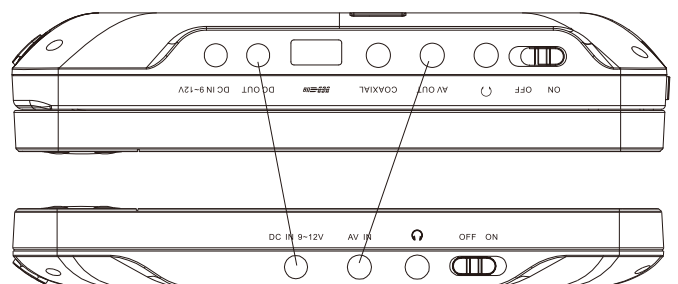

3 Turn on the device

3

Schakel het apparaat in
Schalten Sie das Gerät ein
Mettez l'appareil en marche
Encienda el aparato
Tænd for apparatet
Kytke laite toimintaan

4 Link the screens

4

Verbind de schermen
Verbinden Sie die Bildschirme
Coupez les écrans
Vincule las pantallas
Forbind skærmene
Kytke näyttöt

Specifikationer

Tekniset tiedot

Power supply:
DC 9V Adapter
16:9 aspect ratio with
22.9 cm screen (9")
Stereo sound:
2 x 1 Watt

Stroomvoeding:
DC 9V Adapter
16:9 beeldformaat met
22,9 cm beeldscherm (9")
Stereo geluidsweergave:
2 x 1 Watt