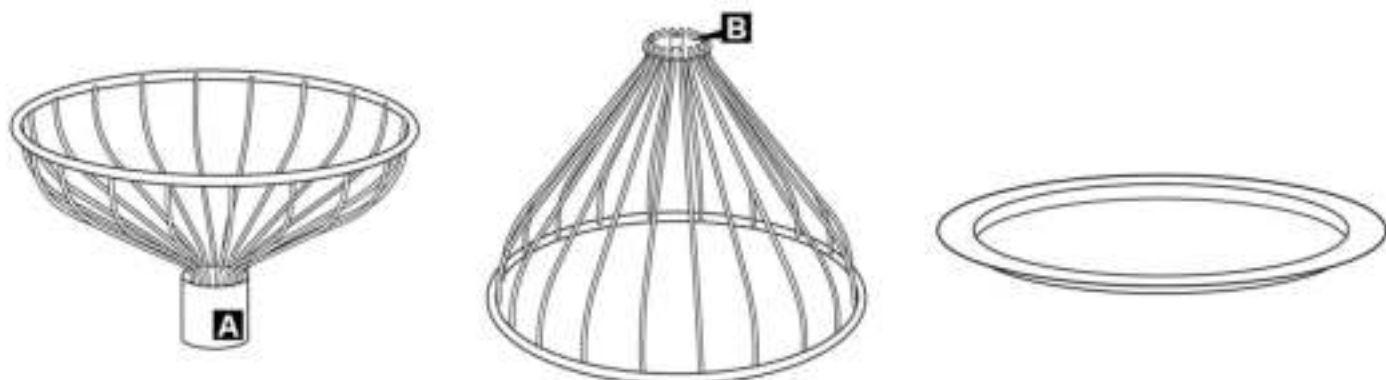

Assembly instructions

zUIVER^o

4001201 SIDE TABLE KELLY TRAY WHITE

2300041 SIDE TABLE KELLY TRAY GOLD

(A) 1PC

(B) 1PC

(C) 1PC

1