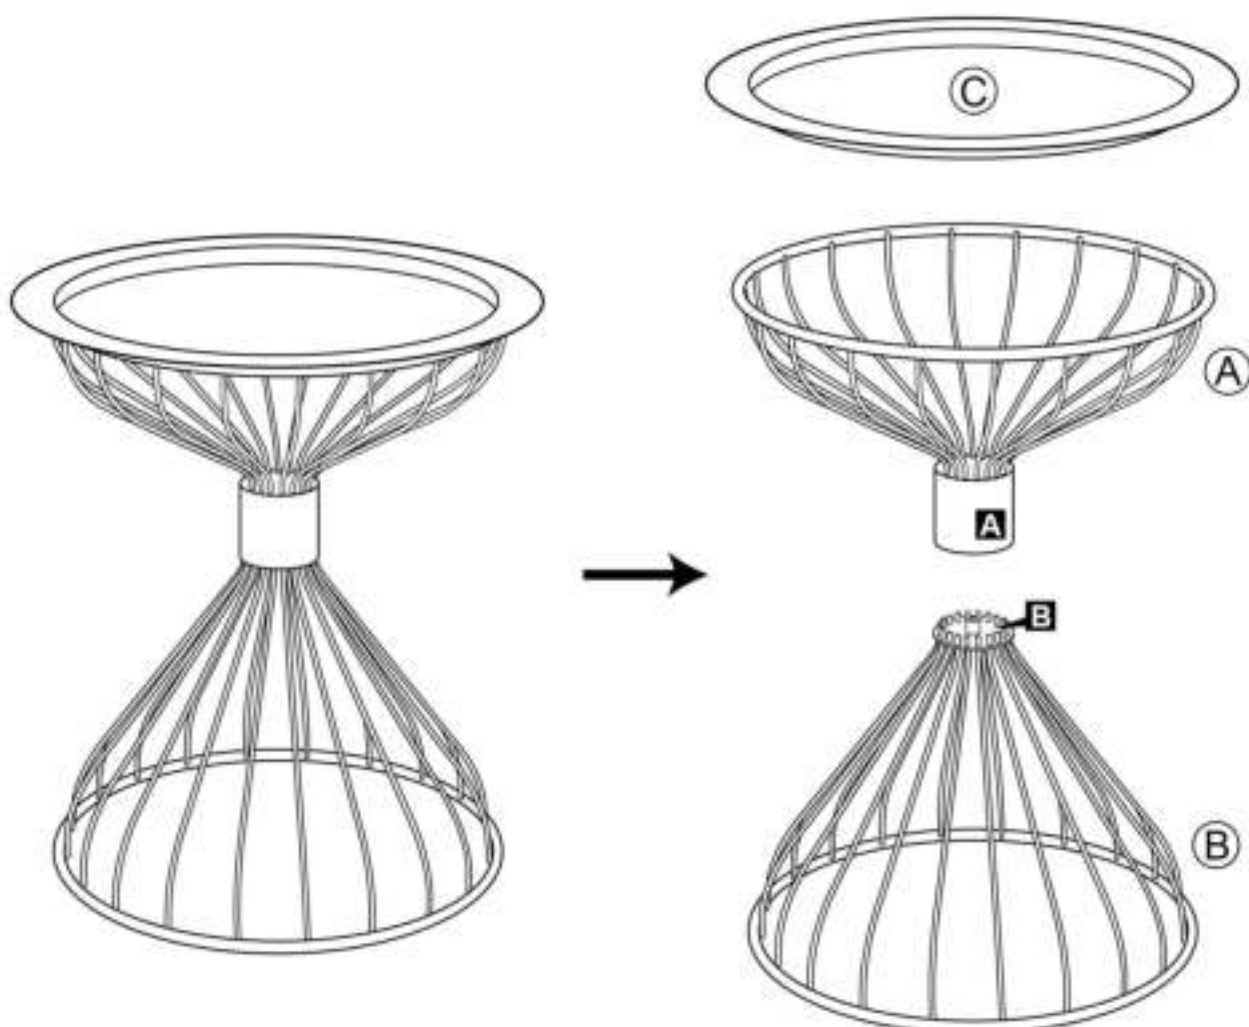

Assembly instructions

zUIVER^o

4001201 SIDE TABLE KELLY TRAY WHITE

2300041 SIDE TABLE KELLY TRAY GOLD

(A) 1PC

(B) 1PC

(C) 1PC

1