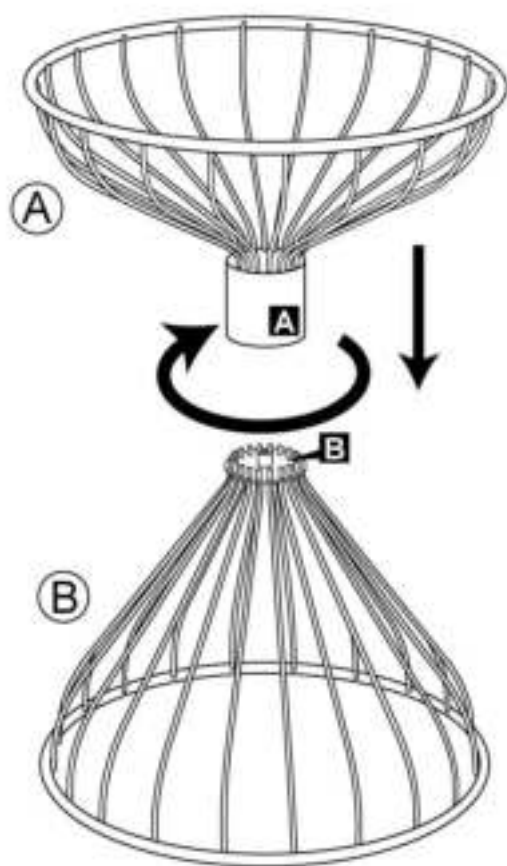

Assembly instructions

zUIVER^o

4001201 SIDE TABLE KELLY TRAY WHITE

2300041 SIDE TABLE KELLY TRAY GOLD

(A) 1PC

(B) 1PC

(C) 1PC

1