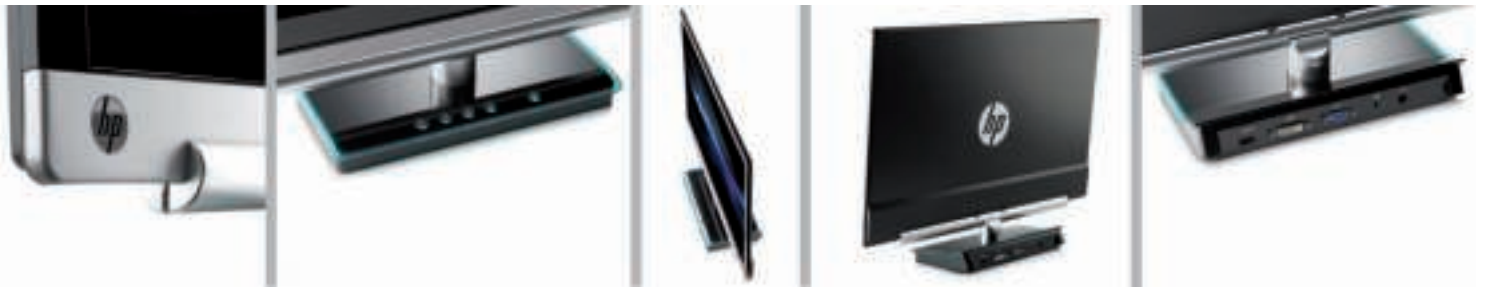

HP x2301 58,4-cm (23-inch) diagonale microdunne LED-monitor