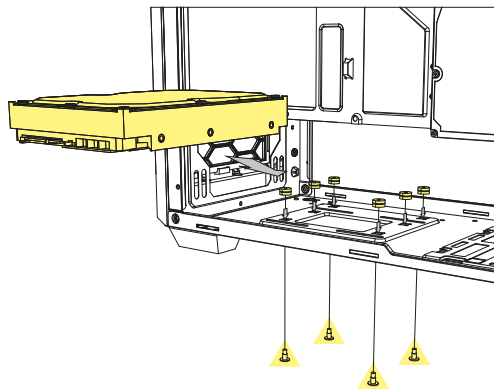

3.5" HDD Installation

Einbau 3,5"-HDD
3,5" Installation HDD
3,5" Installazione disco fisso
3,5" Instalación HDD
3,5" Instalação HDD
Installatie 3,5" HDD

Instalacja dysku 3.5"
3,5" HDD beszerelhetőség
Instalace 3,5" HDD
Instalácia 3,5" HDD
3.5" 硬碟安裝
3.5" ハードディスクの取付け