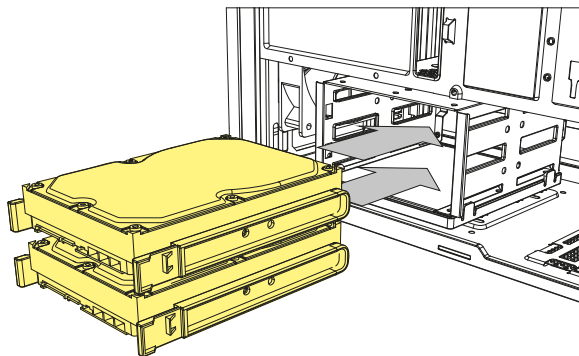

3.5" HDD Installation

Einbau 3,5"-HDD
3,5" Installation HDD
3,5" Installazione disco fisso
3,5" Instalación HDD
3,5" Instalação HDD
Installatie 3,5" HDD

Instalacja dysku 3.5"
3,5" HDD beszerelhetőség
Instalace 3,5" HDD
Instalácia 3,5" HDD
3.5" 硬碟安裝
3.5" ハードディスクの取付け