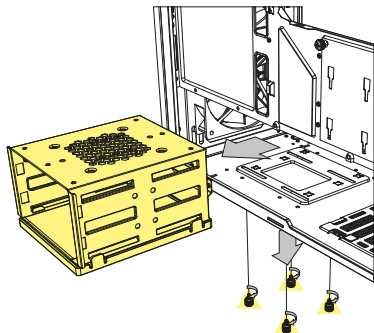

3.5" HDD Installation

Einbau 3,5"-HDD
3,5" Installation HDD
3,5" Installazione disco fisso
3,5" Instalación HDD
3,5" Instalação HDD
Installatie 3,5" HDD

Instalacja dysku 3.5"
3,5" HDD beszerelhetőség
Instalace 3,5" HDD
Instalácia 3,5" HDD
3.5" 硬碟安裝
3.5" ハードディスクの取付け