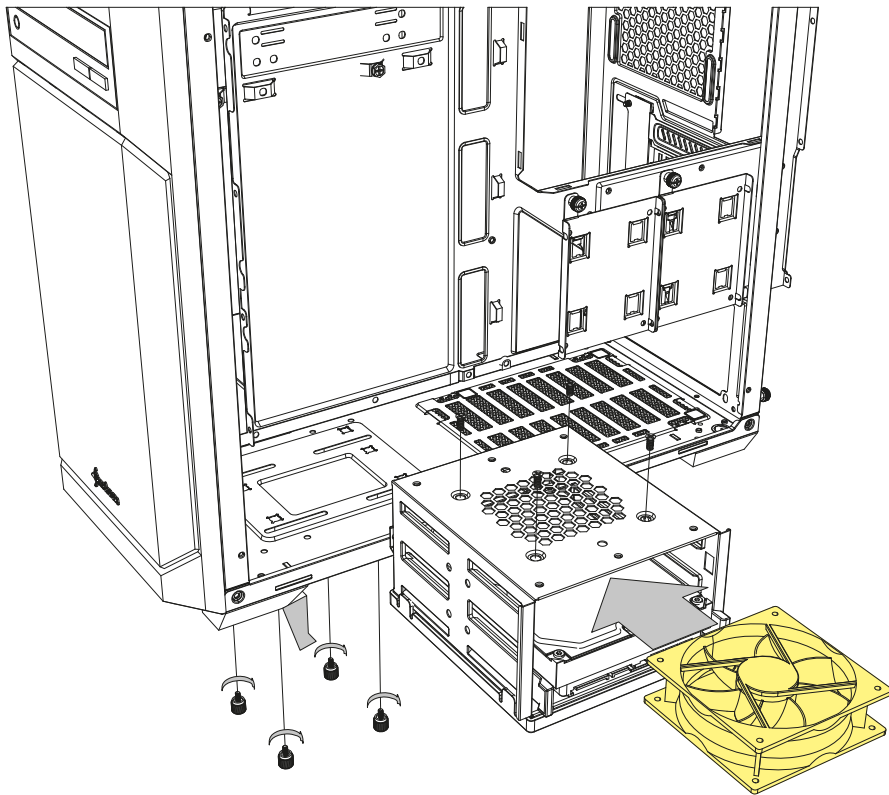

Extra HDD Cooling Solution

Optionale HDD-Kühlung
Plus Cooling Solution HDD
Soluzione raffreddamento Extra HDD
Solución de refrigeración adicional HDD
Extra HDD solução de resfriamento
Optionele HDD-koeling

Rozwiązanie do chłodzenia HDD
Extra HDD-hűtési megoldás
Instalace extra chlazení HDD
Instalácia extra chladenia pre HDD
硬碟散熱加強方案
追加 HDD の冷却方法