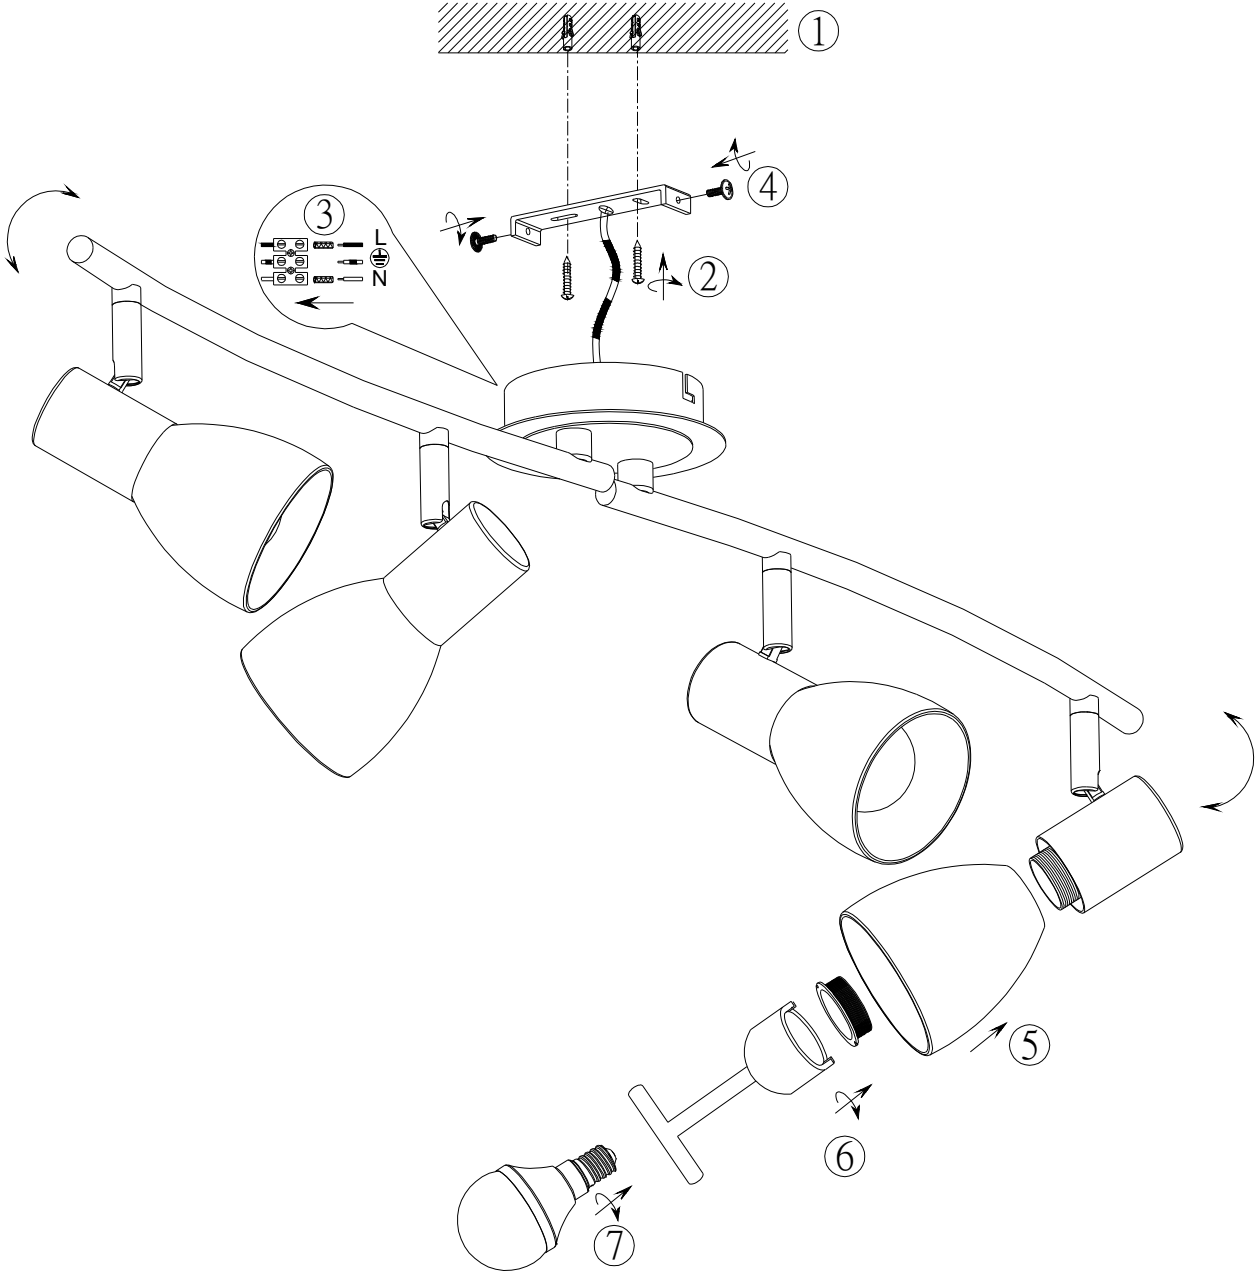

Art.-Nr.:8710104XX

230V~50Hz
4 x E14 / max.40W