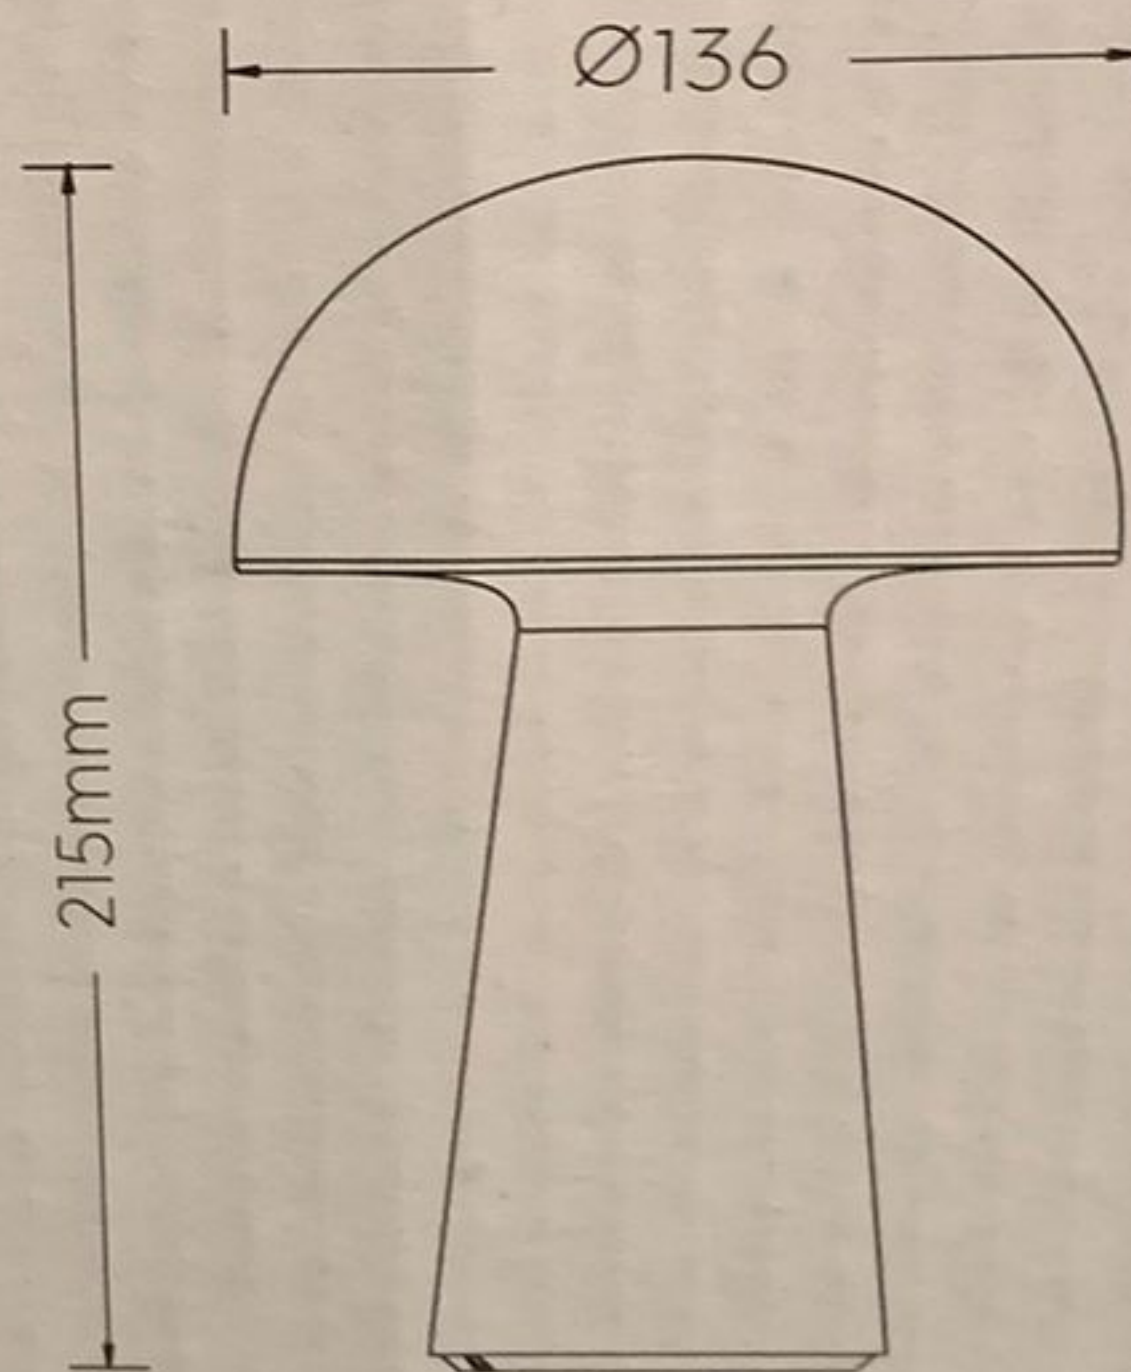

RL

live your light

OUTDOOR
living

4 017807 49631 4

R52176101

reality-leuchten.de/
R52176101

LENNON

DC 5V 1A
incl. 1x LED 2W

 class III

max 180lm
3000 K
>80 CRI
35000 H
15000x ON/OFF

www.reality-leuchten.de

R52176101