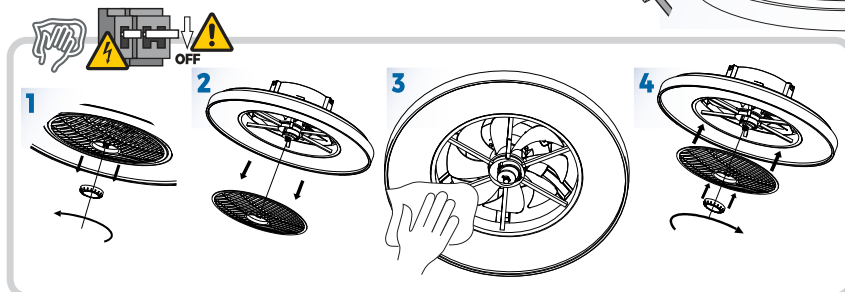

LED's light

Ceiling light with fan
 Deckenleuchte mit Ventilator
 Plafonnière met ventilator
 Lumière ronde avec ventilateur
 Lámpara de techo con ventilador

- Remote
- Silent fan
- 604mm
- DIM to WARM
- 3800lm

1X

1X

4X

4X

1X

! Installatie / Installation / Installation / Installation / Instalación

4000K ◀▶ 2000K

DIM

100%

LED'S LIGHT

1x	=	1x	↑	1h	
2x	=	2x	↑	2h	
3x	=	3x	↑	4h	
4x	=	4x	↑	8h	