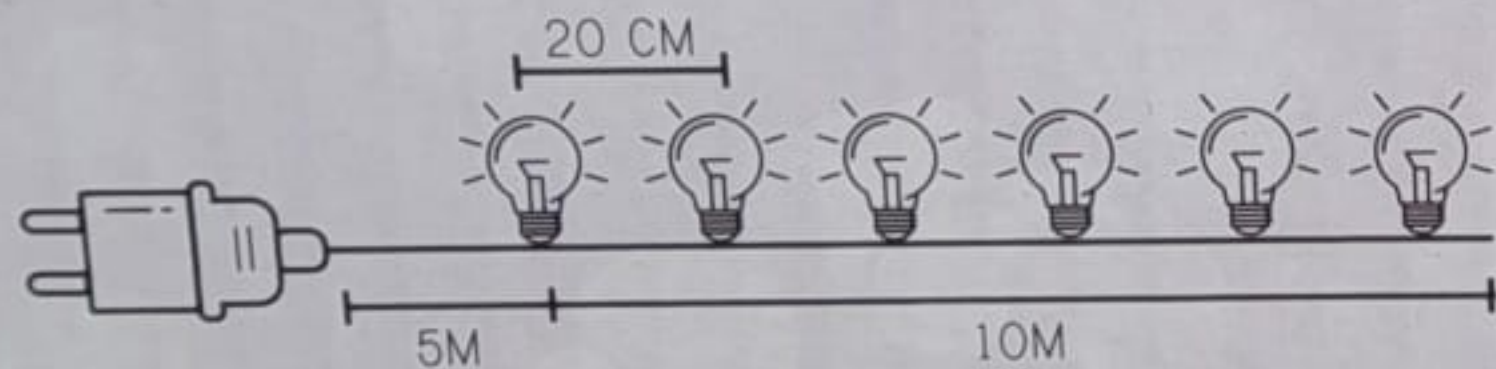

Gebruiksaanwijzing: Het snoer van deze verlichtingsset kan niet worden vervangen. Wanneer het snoer beschadigd is, moet de verlichtingsset worden vernietigd. Sluit het snoer niet aan op het stroomnet wanneer die in de verpakking zit. De lampen zijn niet vervangbaar.

Mode d'emploi: Le cordon de cet ensemble d'éclairage ne peut pas être remplacé ; si le cordon est endommagé, l'ensemble d'éclairage doit être détruit. Ne pas brancher l'alimentation lorsque la guirlande est toujours dans l'emballage. Les lampes ne peuvent pas être remplacées.

Gebrauchsanleitung: Das flexible Kabel dieses Beleuchtungssets kann nicht ausgetauscht werden; wenn das Kabel beschädigt ist, ist das Beleuchtungsset zu beseitigen. Die Kette nicht mit dem Stromnetz verbinden, so lange sie sich in der Verpackung befindet. Die Lampen können nicht ausgetauscht werden.

Operating Instructions: The external flexible cable or cord of this luminaire cannot be replaced, if the cord is damaged, the luminaire shall be destroyed. Do not connect the chain to the supply while it is in the packing. The lamps are not replaceable.