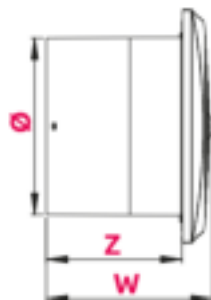

Awenta
SINCE 1989

WZ100H, WZ125H

Ø100

Ø125

Humidity sensor + timer

	Ø	A	B	X	Y	W	Z
Ø100	100	109	109	132	132	94	77
Ø125	125	137	137	159	159	94	77