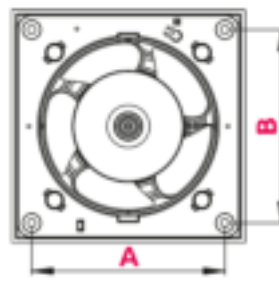

Awenta
SINCE 1989

WZ100H, WZ125H

Ø100

Ø125

Humidity sensor + timer

	Ø	A	B	X	Y	W	Z
Ø100	100	109	109	132	132	94	77
Ø125	125	137	137	159	159	94	77