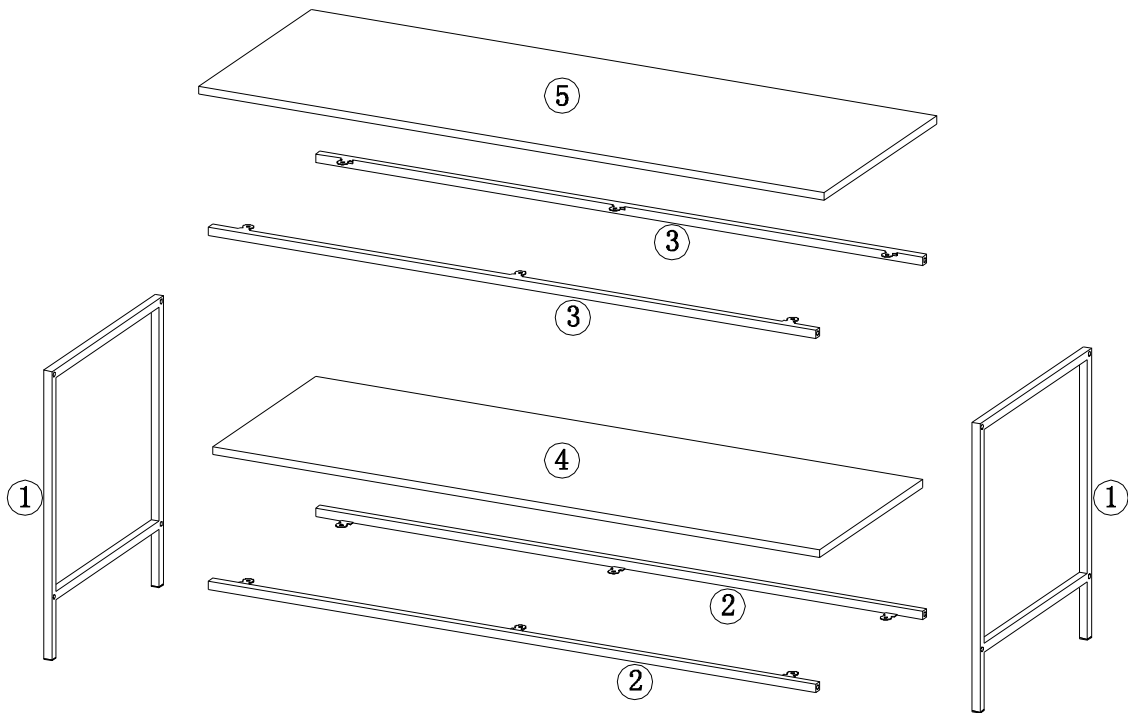

2501030/2501035

Vita TV stand

A	x 8	B	x 12	C	x 1
					
M5 x 25		Ø4 x 10		M3	

1 ▷

2 ▷

B	x 6
	
Ø4 x 10	

A	x 8
	
M5 x 25	

C	x 1
	
M3	

3 ▷

B	x 6	
Ø4 x 10		

4 ▷