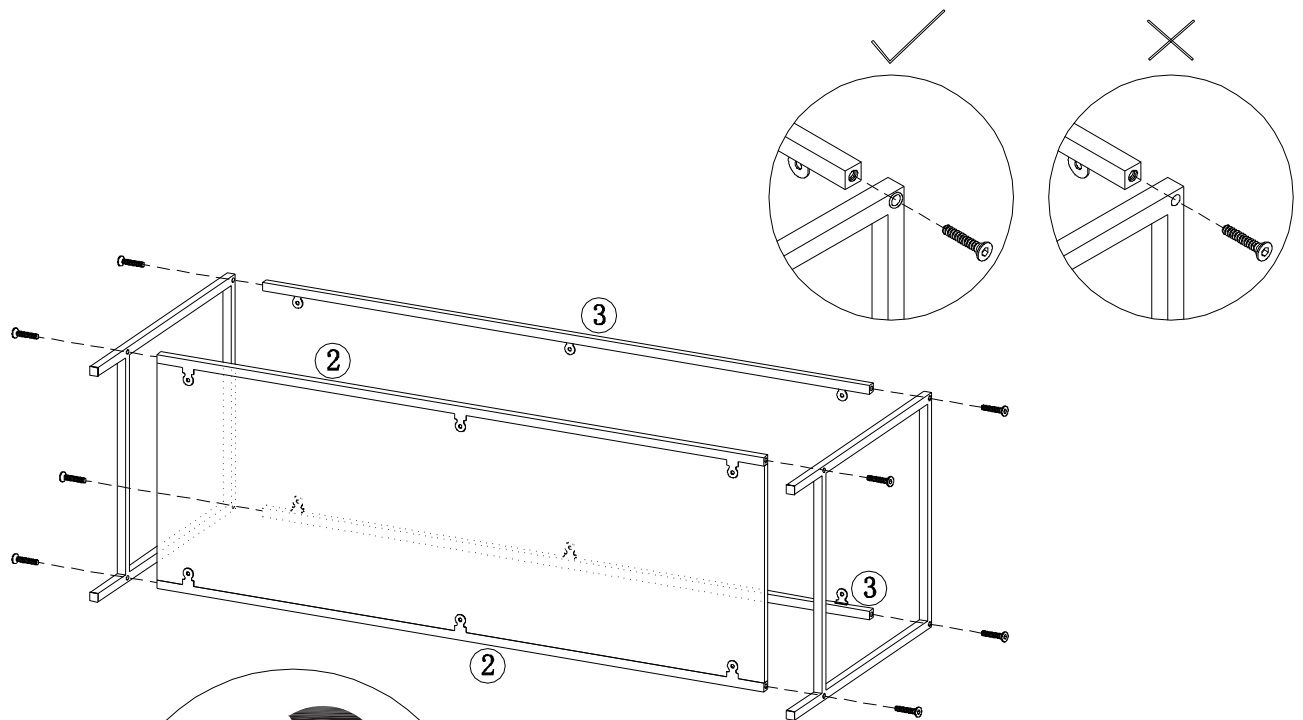

2501030/2501035

Vita TV stand

A	x 8	B	x 12	C	x 1
					
M5 x 25		Ø4 x 10		M3	

1 ▷

2 ▷

B	x 6
	
Ø4 x 10	

A	x 8
	
M5 x 25	

C	x 1
	
M3	

3 ▷

B	x 6	
Ø4 x 10		

4 ▷