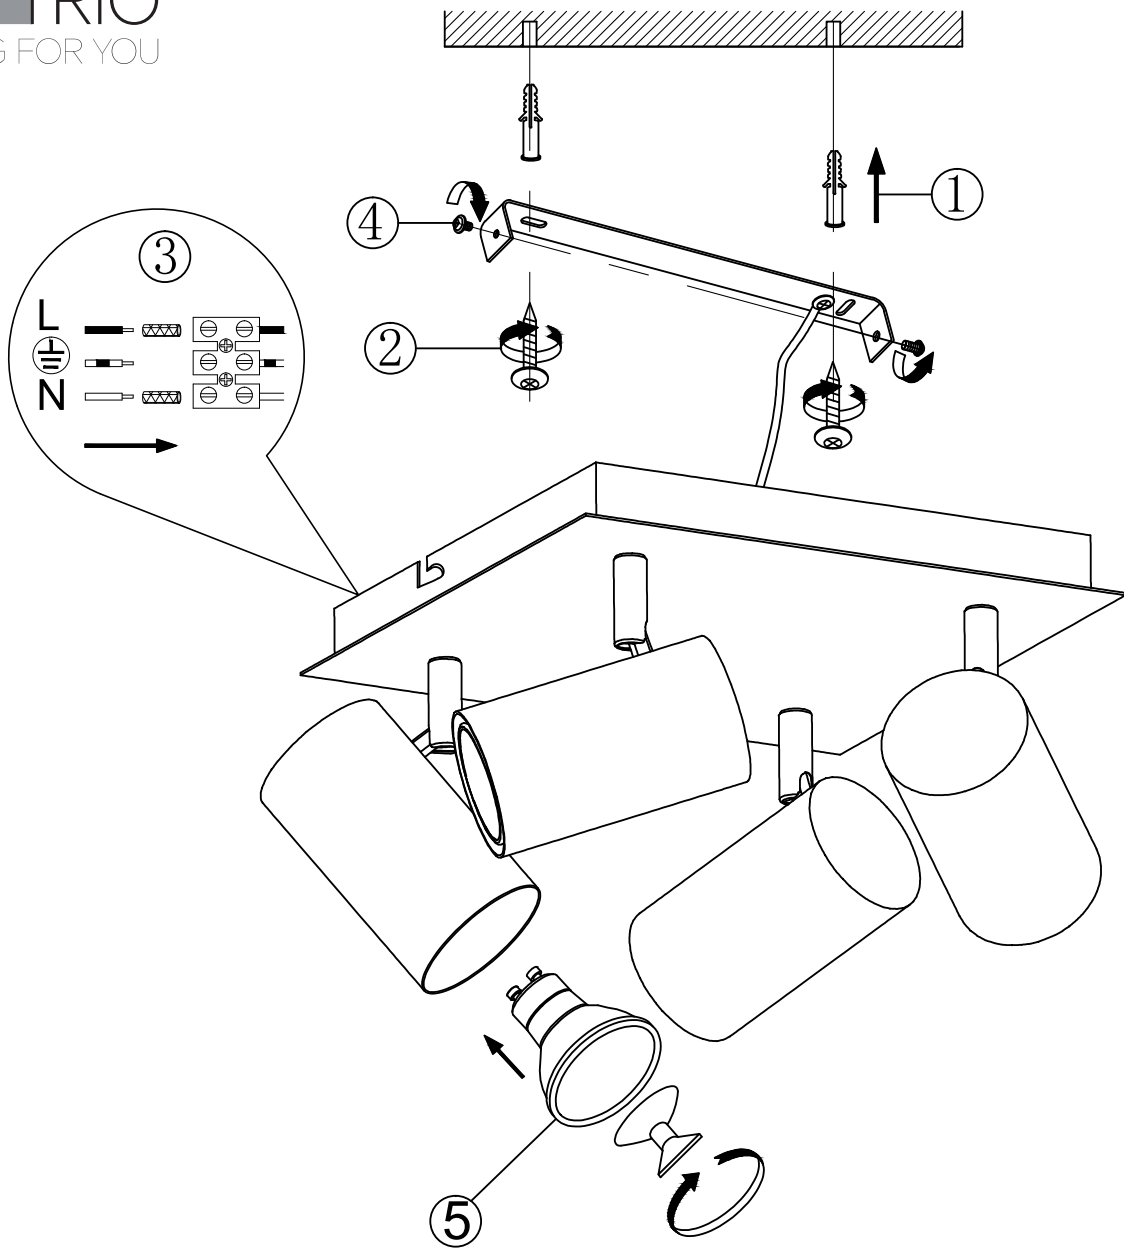

(SR) UPOZORENJE!

Prije početka montaže, pažljivo pročitajte sigurnosne upute!

(UK) ПОПЕРЕДЖЕННЯ!

Перед розбиранням, будь ласка, уважно прочитайте інструкції з техніки безпеки!

230V ~ 50Hz, 4x GU10 / max. 35W