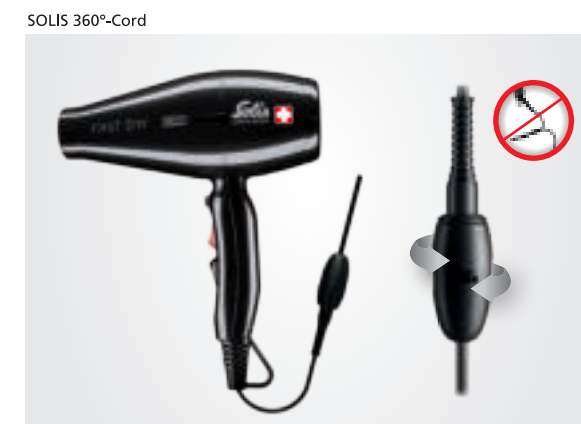

Mit / avec / con / with / met / с ION TECHNOLOGY

Ohne / sans / senza / without / zonder / без ION TECHNOLOGY

FAST DRY 360° ionic Professional Series