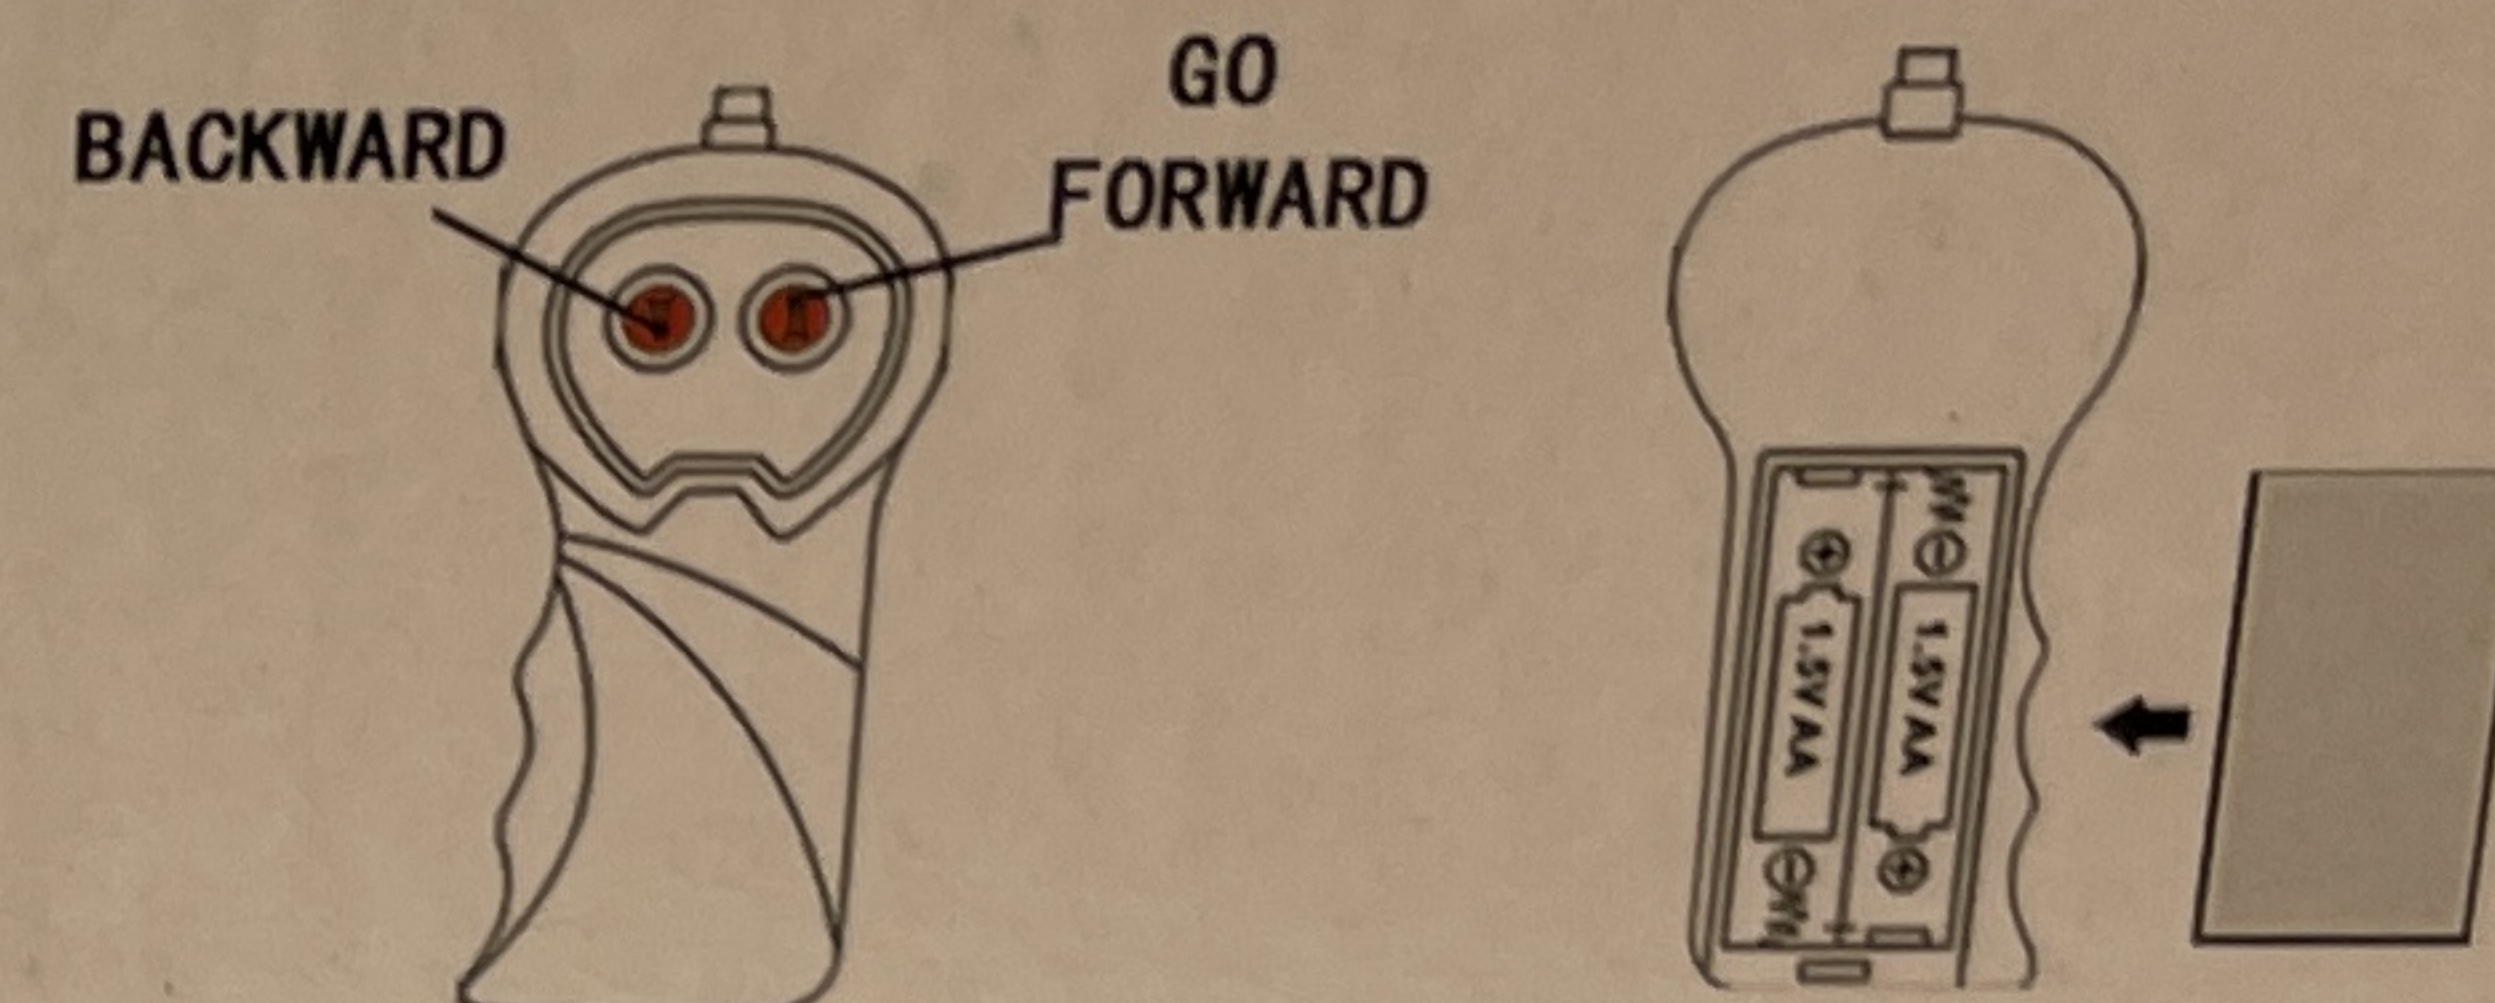

THE ASSEMBLY:

NO.CR-21

USE 2 X 1.5 "AA" SIZE BATTERIES

USE 3X 1.5 "AA" SIZE BATTERIES

SPECIFICATIONS COLOURS AND CONTENTS
MAY VARY FROM ILLUSTRATIONS

MADE IN CHINA

صنعت وفقا للمواصفات والمعايير العالمية
Tested according to international standards
تحذير: خطر الاختناق
• اجزاء صغيرة غير مناسبة للأطفال دون سن الثالثة.
• يجب تشغيل اللعبة عن طريق اطراف الوالدين أو البالغين.
• تبعد عن مصادر النيران و أشعة الشمس وأي المؤثرات الخارجية.

NOT SUITABLE FOR CHILDREN UNDER 6 YEARS DUE TO SMALL PARTS
تحذير: غير ملائم للأطفال تحت ثلاثة (3) سنوات بسبب لأجزاء الصغيرة
COUNTRY OF ORIGIN: CHINA
بلد المنشأ: الصين

WARNING:
CHOKING HAZARD - Small parts.
Not for Children under 6 Years.