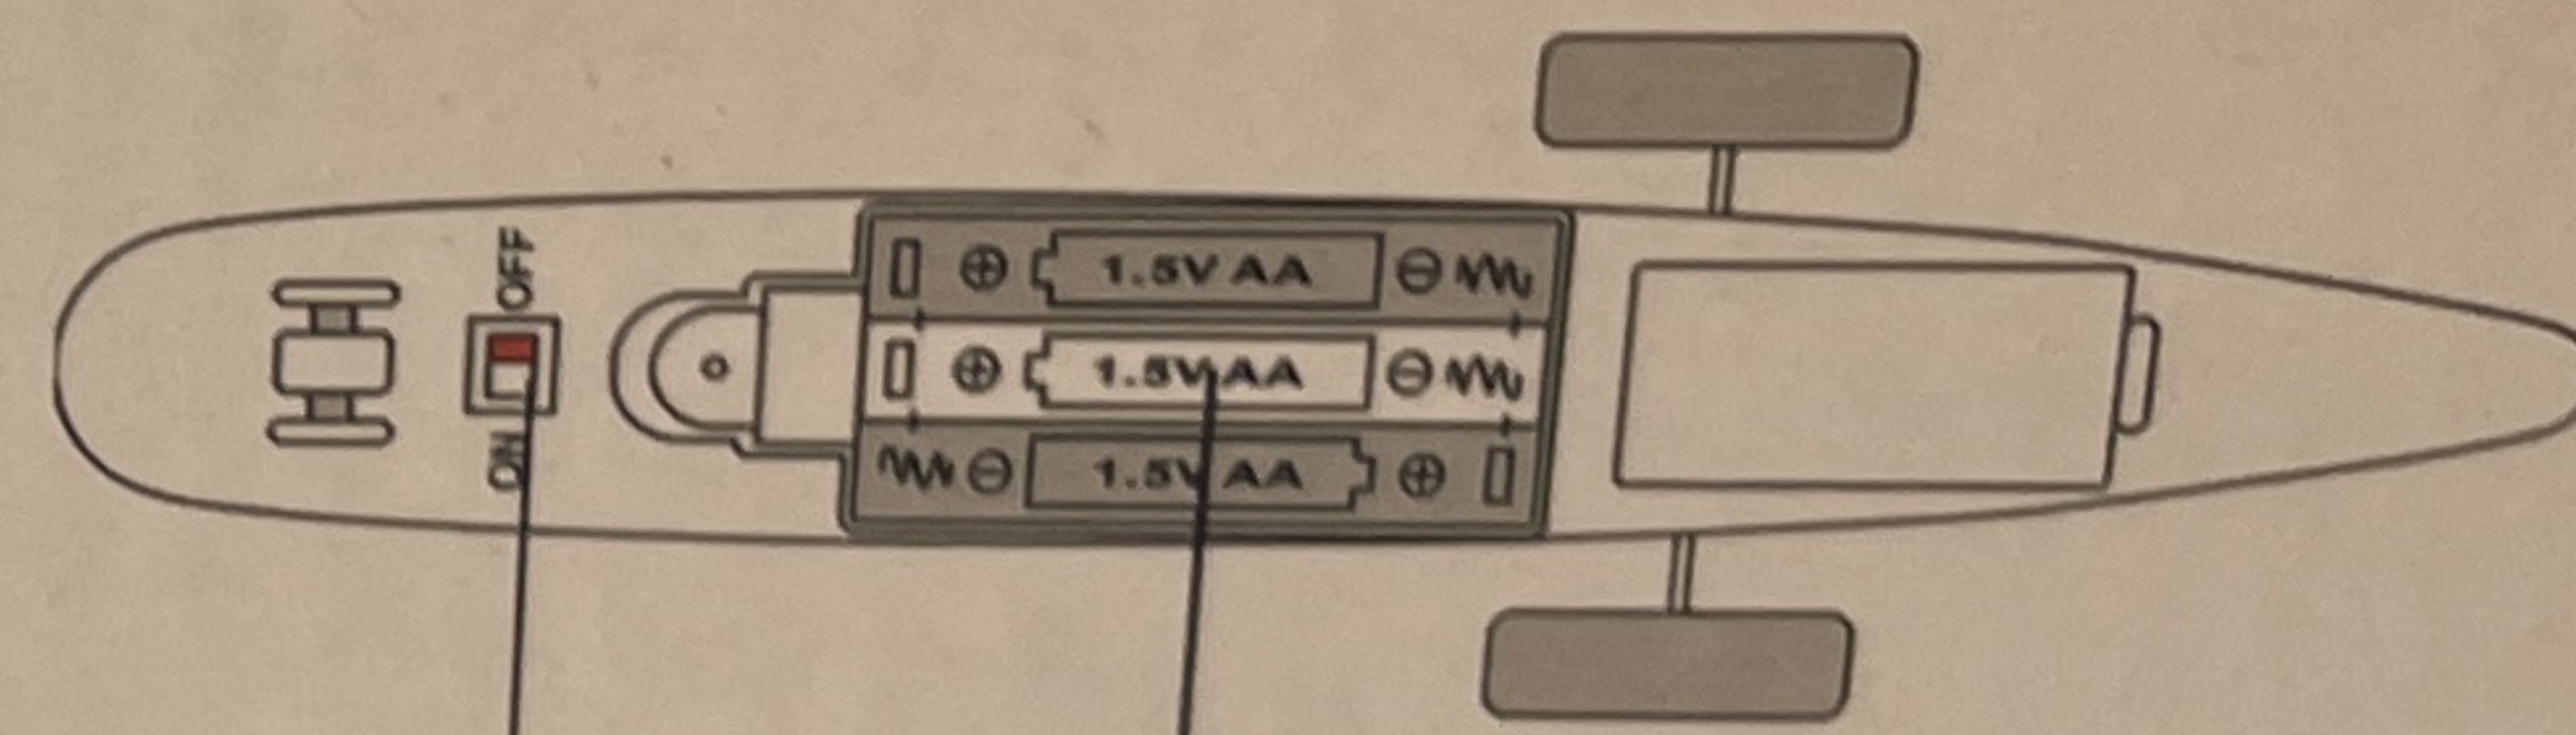

THE ASSEMBLY:

NO.CR-21

USE 2 X 1.5 "AA" SIZE BATTERIES

USE 3X 1.5 "AA" SIZE BATTERIES

SPECIFICATIONS COLOURS AND CONTENTS
MAY VARY FROM ILLUSTRATIONS

MADE IN CHINA

صنعت وفقا للمواصفات والمعايير العالمية
Tested according to international standards
تحذير: خطر الاختناق
• اجزاء صغيرة غير مناسبة للأطفال دون سن الثالثة.
• يجب تشغيل اللعبة عن طريق اطراف الوالدين أو البالغين.
• تبعد عن مصادر النيران و أشعة الشمس وأي المؤثرات الخارجية.

NOT SUITABLE FOR CHILDREN UNDER 6 YEARS DUE TO SMALL PARTS
تحذير: غير ملائم للأطفال تحت ثلاثة (3) سنوات بسبب لأجزاء الصغيرة
COUNTRY OF ORIGIN: CHINA
بلد المنشأ: الصين

WARNING:
CHOKING HAZARD - Small parts.
Not for Children under 6 Years.