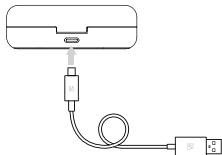

BLUETOOTH PAIRING

1.

⌚ 5 secs.

2.

⌘ Long press 6-8 secs.

3.

4.

CHARGING