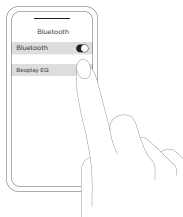

BLUETOOTH PAIRING

1.

⌚ 5 secs.

2.

⌘ Long press 6-8 secs.

3.

4.

CHARGING

BOX OVERVIEW

Silicone

Comply™

For user guide, see:

Se betjeningsvejledning på: Användarhandledning finns här:

Die Bedienungsanleitung finden Sie unter: Voor de gebruikershandleiding, zie:

Pour accéder au manuel de l'utilisateur, consultez le site: