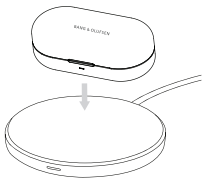

BLUETOOTH PAIRING

1.

⌚ 5 secs.

2.

⌘ Long press 6-8 secs.

3.

4.

CHARGING