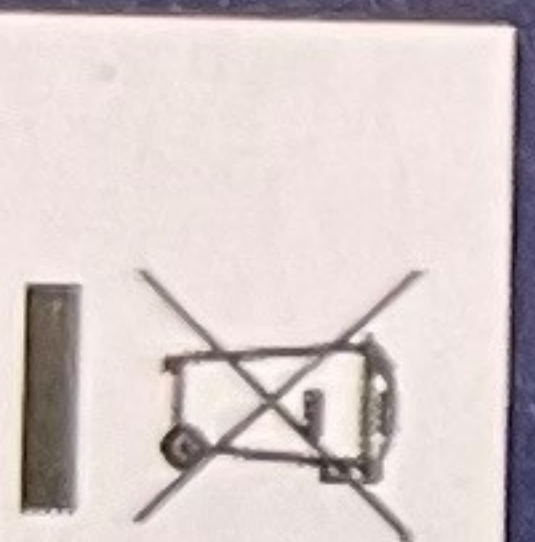

(UK) For indoor and outdoor use. (NL) Geschikt voor binnens- en buitenshuis.
(DE) Dieses ist für Innen und Aussen geeignet. (FR) Usage intérieur et extérieur.
(SE) Endast för inom och utomhusbruk. (IT) Adatto all'impiego sia in interni che in esterni.

Fairybell® is a trademark of Hemsson Holding BV
Hemsson International BV - Pastoor Ossestraat 61 - 7609 RX Almelo
The Netherlands - Support: Fairybell.eu/service

3 Years
Warranty