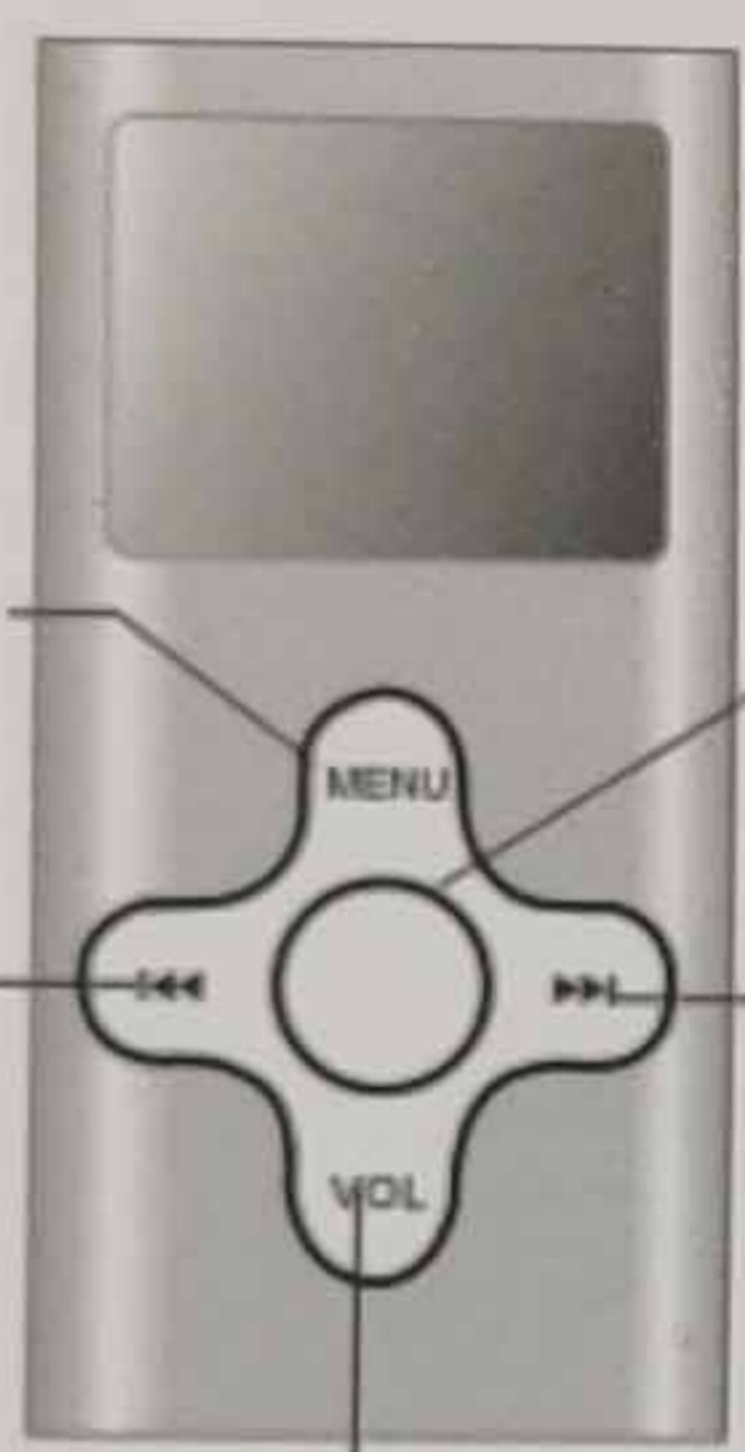

MENU
 多功能键
 菜单进入
 介面功能
 长按退出主界面

Play
 pause

上下曲键
 音量大小调节
 功能调节

上下曲键
 音量大小调节
 功能调节

Previous/
 Backward

Next/
 forward

VOL
 音量调节键
 在播放时短按
 (或长按)跳出音量界面

USB Port
 earphone port