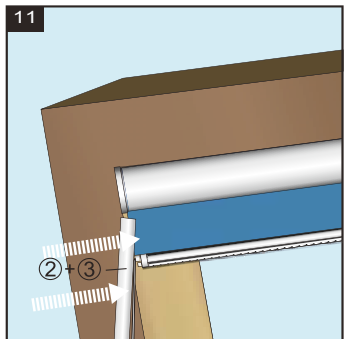

Model no.:  
CK02/02  
CK04/04  
MK04/04  
SK06/S06  
UK04/U04

Mascot Online BV  
Veluwezoom 32  
1327 AH Almere  
The Netherlands  
www.lifa-living.nl

Made in PRC  
Batch no.:

(EN) For indoor use only. Keep these instructions for future reference.  
(NL) Alleen voor gebruik binnenshuis. Bewaar deze handleiding voor toekomstige referentie.  
(FR) Réservez uniquement à une utilisation à l'intérieur. Conservez ce manuel pour référence ultérieure.  
(DE) Nur für den Innenbereich. Bewahren Sie diese Anleitung zum späteren Nachschlagen.

	A	B
C02	4	8
C04 / C02	4	10
M04	4	10
M06	4	12
M08	4	14
S06	4	12
S08	4	14
U08 / U04	4	14

◆ Make sure operation smoothly, then cut cord to suitable length (A).