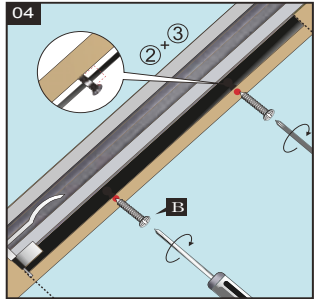

Model no.:  
CK02/02  
CK04/04  
MK04/04  
SK06/S06  
UK04/U04

Mascot Online BV  
Veluwezoom 32  
1327 AH Almere  
The Netherlands  
www.lifa-living.nl

Made in PRC  
Batch no.:

(EN) For indoor use only. Keep these instructions for future reference.  
(NL) Alleen voor gebruik binnenshuis. Bewaar deze handleiding voor toekomstige referentie.  
(FR) Réservez uniquement à une utilisation à l'intérieur. Conservez ce manuel pour référence ultérieure.  
(DE) Nur für den Innenbereich. Bewahren Sie diese Anleitung zum späteren Nachschlagen.

	A	B
C02	4	8
C04 / C02	4	10
M04	4	10
M06	4	12
M08	4	14
S06	4	12
S08	4	14
U08 / U04	4	14

◆ Make sure operation smoothly, then cut cord to suitable length (A).