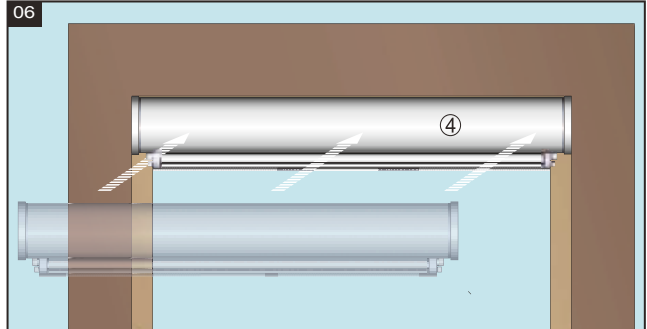

Model no.:  
CK02/02  
CK04/04  
MK04/04  
SK06/S06  
UK04/U04

Mascot Online BV  
Veluwezoom 32  
1327 AH Almere  
The Netherlands  
www.lifa-living.nl

Made in PRC  
Batch no.:

(EN) For indoor use only. Keep these instructions for future reference.  
(NL) Alleen voor gebruik binnenshuis. Bewaar deze handleiding voor toekomstige referentie.  
(FR) Réservez uniquement à une utilisation à l'intérieur. Conservez ce manuel pour référence ultérieure.  
(DE) Nur für den Innenbereich. Bewahren Sie diese Anleitung zum späteren Nachschlagen.

	A	B
C02	4	8
C04 / C02	4	10
M04	4	10
M06	4	12
M08	4	14
S06	4	12
S08	4	14
U08 / U04	4	14

◆ Make sure operation smoothly, then cut cord to suitable length (A).