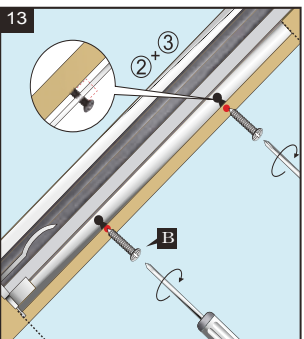

Model no.:  
CK02/02  
CK04/04  
MK04/04  
SK06/S06  
UK04/U04

Mascot Online BV  
Veluwezoom 32  
1327 AH Almere  
The Netherlands  
www.lifa-living.nl

Made in PRC  
Batch no.:

(EN) For indoor use only. Keep these instructions for future reference.  
(NL) Alleen voor gebruik binnenshuis. Bewaar deze handleiding voor toekomstige referentie.  
(FR) Réservez uniquement à une utilisation à l'intérieur. Conservez ce manuel pour référence ultérieure.  
(DE) Nur für den Innenbereich. Bewahren Sie diese Anleitung zum späteren Nachschlagen.

	A	B
C02	4	8
C04 / C02	4	10
M04	4	10
M06	4	12
M08	4	14
S06	4	12
S08	4	14
U08 / U04	4	14

◆ Make sure operation smoothly, then cut cord to suitable length (A).