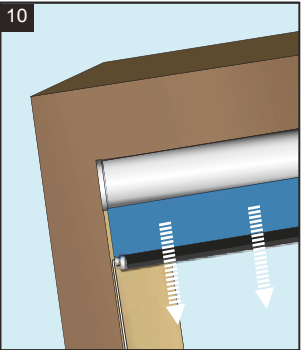

Model no.:  
CK02/02  
CK04/04  
MK04/04  
SK06/S06  
UK04/U04

Mascot Online BV  
Veluwezoom 32  
1327 AH Almere  
The Netherlands  
www.lifa-living.nl

Made in PRC  
Batch no.:

(EN) For indoor use only. Keep these instructions for future reference.  
(NL) Alleen voor gebruik binnenshuis. Bewaar deze handleiding voor toekomstige referentie.  
(FR) Réservez uniquement à une utilisation à l'intérieur. Conservez ce manuel pour référence ultérieure.  
(DE) Nur für den Innenbereich. Bewahren Sie diese Anleitung zum späteren Nachschlagen.

	A	B
C02	4	8
C04 / C02	4	10
M04	4	10
M06	4	12
M08	4	14
S06	4	12
S08	4	14
U08 / U04	4	14

◆ Make sure operation smoothly, then cut cord to suitable length (A).