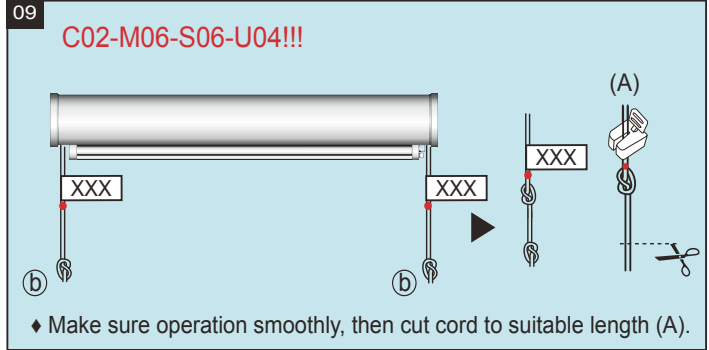

Model no.:  
CK02/02  
CK04/04  
MK04/04  
SK06/S06  
UK04/U04

Mascot Online BV  
Veluwezoom 32  
1327 AH Almere  
The Netherlands  
www.lifa-living.nl

Made in PRC  
Batch no.:

(EN) For indoor use only. Keep these instructions for future reference.  
(NL) Alleen voor gebruik binnenshuis. Bewaar deze handleiding voor toekomstige referentie.  
(FR) Réservez uniquement à une utilisation à l'intérieur. Conservez ce manuel pour référence ultérieure.  
(DE) Nur für den Innenbereich. Bewahren Sie diese Anleitung zum späteren Nachschlagen.

	A	B
C02	4	8
C04 / C02	4	10
M04	4	10
M06	4	12
M08	4	14
S06	4	12
S08	4	14
U08 / U04	4	14

◆ Make sure operation smoothly, then cut cord to suitable length (A).