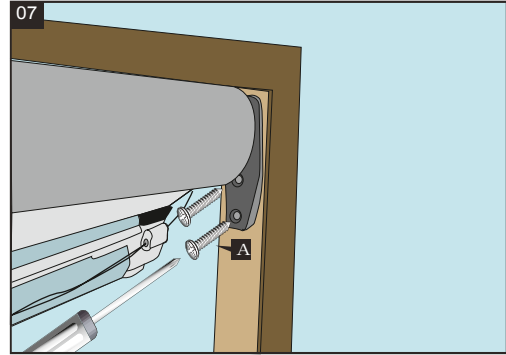

Model no.:  
CK02/02  
CK04/04  
MK04/04  
SK06/S06  
UK04/U04

Mascot Online BV  
Veluwezoom 32  
1327 AH Almere  
The Netherlands  
www.lifa-living.nl

Made in PRC  
Batch no.:

(EN) For indoor use only. Keep these instructions for future reference.  
(NL) Alleen voor gebruik binnenshuis. Bewaar deze handleiding voor toekomstige referentie.  
(FR) Réservez uniquement à une utilisation à l'intérieur. Conservez ce manuel pour référence ultérieure.  
(DE) Nur für den Innenbereich. Bewahren Sie diese Anleitung zum späteren Nachschlagen.

	A	B
C02	4	8
C04 / C02	4	10
M04	4	10
M06	4	12
M08	4	14
S06	4	12
S08	4	14
U08 / U04	4	14

◆ Make sure operation smoothly, then cut cord to suitable length (A).