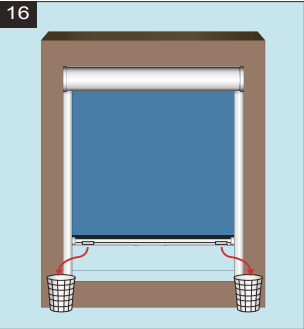

Model no.:  
CK02/02  
CK04/04  
MK04/04  
SK06/S06  
UK04/U04

Mascot Online BV  
Veluwezoom 32  
1327 AH Almere  
The Netherlands  
www.lifa-living.nl

Made in PRC  
Batch no.:

(EN) For indoor use only. Keep these instructions for future reference.  
(NL) Alleen voor gebruik binnenshuis. Bewaar deze handleiding voor toekomstige referentie.  
(FR) Réservez uniquement à une utilisation à l'intérieur. Conservez ce manuel pour référence ultérieure.  
(DE) Nur für den Innenbereich. Bewahren Sie diese Anleitung zum späteren Nachschlagen.

	A	B
C02	4	8
C04 / C02	4	10
M04	4	10
M06	4	12
M08	4	14
S06	4	12
S08	4	14
U08 / U04	4	14

◆ Make sure operation smoothly, then cut cord to suitable length (A).