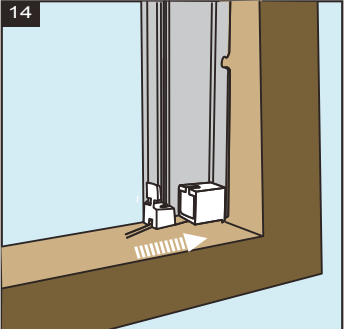

Model no.:  
CK02/02  
CK04/04  
MK04/04  
SK06/S06  
UK04/U04

Mascot Online BV  
Veluwezoom 32  
1327 AH Almere  
The Netherlands  
www.lifa-living.nl

Made in PRC  
Batch no.:

(EN) For indoor use only. Keep these instructions for future reference.  
(NL) Alleen voor gebruik binnenshuis. Bewaar deze handleiding voor toekomstige referentie.  
(FR) Réservez uniquement à une utilisation à l'intérieur. Conservez ce manuel pour référence ultérieure.  
(DE) Nur für den Innenbereich. Bewahren Sie diese Anleitung zum späteren Nachschlagen.

	A	B
C02	4	8
C04 / C02	4	10
M04	4	10
M06	4	12
M08	4	14
S06	4	12
S08	4	14
U08 / U04	4	14

◆ Make sure operation smoothly, then cut cord to suitable length (A).