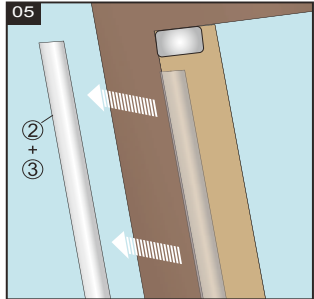

Model no.:  
CK02/02  
CK04/04  
MK04/04  
SK06/S06  
UK04/U04

Mascot Online BV  
Veluwezoom 32  
1327 AH Almere  
The Netherlands  
www.lifa-living.nl

Made in PRC  
Batch no.:

(EN) For indoor use only. Keep these instructions for future reference.  
(NL) Alleen voor gebruik binnenshuis. Bewaar deze handleiding voor toekomstige referentie.  
(FR) Réservez uniquement à une utilisation à l'intérieur. Conservez ce manuel pour référence ultérieure.  
(DE) Nur für den Innenbereich. Bewahren Sie diese Anleitung zum späteren Nachschlagen.

	A	B
C02	4	8
C04 / C02	4	10
M04	4	10
M06	4	12
M08	4	14
S06	4	12
S08	4	14
U08 / U04	4	14

◆ Make sure operation smoothly, then cut cord to suitable length (A).