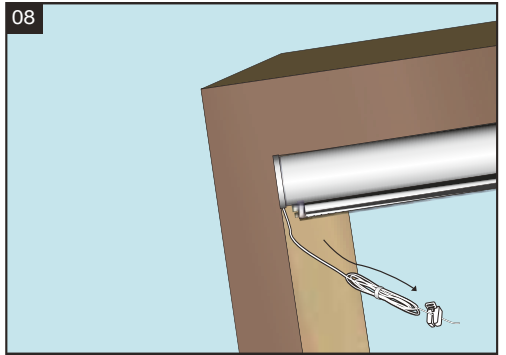

Model no.:  
CK02/02  
CK04/04  
MK04/04  
SK06/S06  
UK04/U04

Mascot Online BV  
Veluwezoom 32  
1327 AH Almere  
The Netherlands  
www.lifa-living.nl

Made in PRC  
Batch no.:

(EN) For indoor use only. Keep these instructions for future reference.  
(NL) Alleen voor gebruik binnenshuis. Bewaar deze handleiding voor toekomstige referentie.  
(FR) Réservez uniquement à une utilisation à l'intérieur. Conservez ce manuel pour référence ultérieure.  
(DE) Nur für den Innenbereich. Bewahren Sie diese Anleitung zum späteren Nachschlagen.

	A	B
C02	4	8
C04 / C02	4	10
M04	4	10
M06	4	12
M08	4	14
S06	4	12
S08	4	14
U08 / U04	4	14

◆ Make sure operation smoothly, then cut cord to suitable length (A).