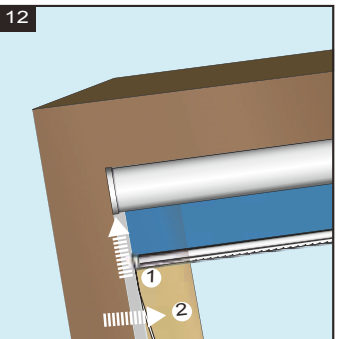

Model no.:  
CK02/02  
CK04/04  
MK04/04  
SK06/S06  
UK04/U04

Mascot Online BV  
Veluwezoom 32  
1327 AH Almere  
The Netherlands  
www.lifa-living.nl

Made in PRC  
Batch no.:

(EN) For indoor use only. Keep these instructions for future reference.  
(NL) Alleen voor gebruik binnenshuis. Bewaar deze handleiding voor toekomstige referentie.  
(FR) Réservez uniquement à une utilisation à l'intérieur. Conservez ce manuel pour référence ultérieure.  
(DE) Nur für den Innenbereich. Bewahren Sie diese Anleitung zum späteren Nachschlagen.

	A	B
C02	4	8
C04 / C02	4	10
M04	4	10
M06	4	12
M08	4	14
S06	4	12
S08	4	14
U08 / U04	4	14

◆ Make sure operation smoothly, then cut cord to suitable length (A).