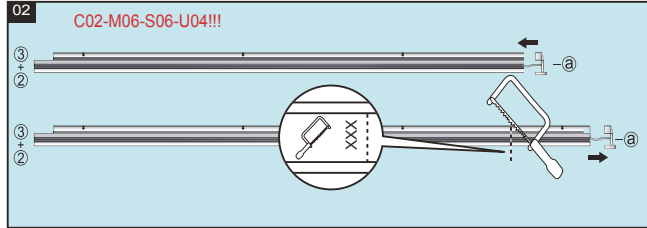

Model no.:  
CK02/02  
CK04/04  
MK04/04  
SK06/S06  
UK04/U04

Mascot Online BV  
Veluwezoom 32  
1327 AH Almere  
The Netherlands  
www.lifa-living.nl

Made in PRC  
Batch no.:

(EN) For indoor use only. Keep these instructions for future reference.  
(NL) Alleen voor gebruik binnenshuis. Bewaar deze handleiding voor toekomstige referentie.  
(FR) Réservez uniquement à une utilisation à l'intérieur. Conservez ce manuel pour référence ultérieure.  
(DE) Nur für den Innenbereich. Bewahren Sie diese Anleitung zum späteren Nachschlagen.

	A	B
C02	4	8
C04 / C02	4	10
M04	4	10
M06	4	12
M08	4	14
S06	4	12
S08	4	14
U08 / U04	4	14

◆ Make sure operation smoothly, then cut cord to suitable length (A).