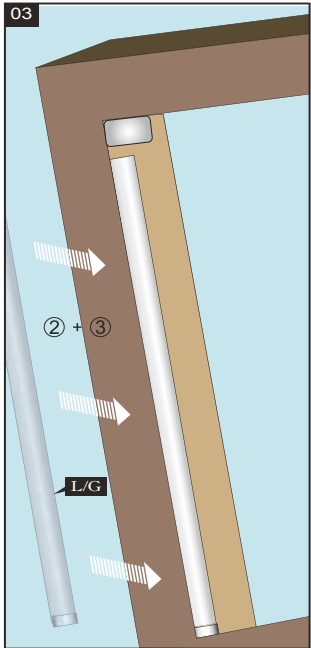

Model no.:  
CK02/02  
CK04/04  
MK04/04  
SK06/S06  
UK04/U04

Mascot Online BV  
Veluwezoom 32  
1327 AH Almere  
The Netherlands  
www.lifa-living.nl

Made in PRC  
Batch no.:

(EN) For indoor use only. Keep these instructions for future reference.  
(NL) Alleen voor gebruik binnenshuis. Bewaar deze handleiding voor toekomstige referentie.  
(FR) Réservez uniquement à une utilisation à l'intérieur. Conservez ce manuel pour référence ultérieure.  
(DE) Nur für den Innenbereich. Bewahren Sie diese Anleitung zum späteren Nachschlagen.

	A	B
C02	4	8
C04 / C02	4	10
M04	4	10
M06	4	12
M08	4	14
S06	4	12
S08	4	14
U08 / U04	4	14

◆ Make sure operation smoothly, then cut cord to suitable length (A).