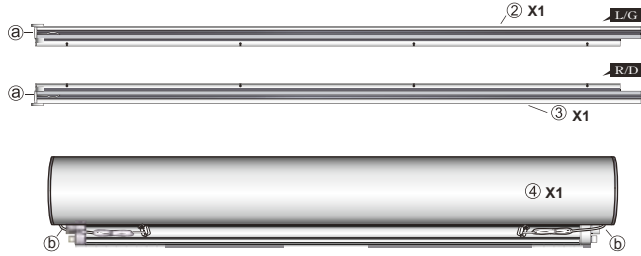

Model no.:  
CK02/02  
CK04/04  
MK04/04  
SK06/S06  
UK04/U04

Mascot Online BV  
Veluwezoom 32  
1327 AH Almere  
The Netherlands  
www.lifa-living.nl

Made in PRC  
Batch no.:

(EN) For indoor use only. Keep these instructions for future reference.  
(NL) Alleen voor gebruik binnenshuis. Bewaar deze handleiding voor toekomstige referentie.  
(FR) Réservez uniquement à une utilisation à l'intérieur. Conservez ce manuel pour référence ultérieure.  
(DE) Nur für den Innenbereich. Bewahren Sie diese Anleitung zum späteren Nachschlagen.

	A	B
C02	4	8
C04 / C02	4	10
M04	4	10
M06	4	12
M08	4	14
S06	4	12
S08	4	14
U08 / U04	4	14

◆ Make sure operation smoothly, then cut cord to suitable length (A).