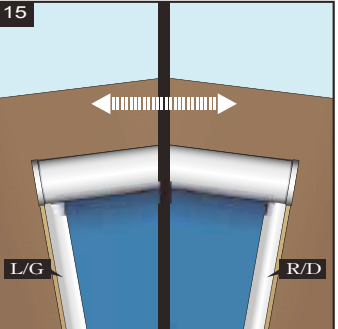

Model no.:  
CK02/02  
CK04/04  
MK04/04  
SK06/S06  
UK04/U04

Mascot Online BV  
Veluwezoom 32  
1327 AH Almere  
The Netherlands  
www.lifa-living.nl

Made in PRC  
Batch no.:

(EN) For indoor use only. Keep these instructions for future reference.  
(NL) Alleen voor gebruik binnenshuis. Bewaar deze handleiding voor toekomstige referentie.  
(FR) Réservez uniquement à une utilisation à l'intérieur. Conservez ce manuel pour référence ultérieure.  
(DE) Nur für den Innenbereich. Bewahren Sie diese Anleitung zum späteren Nachschlagen.

	A	B
C02	4	8
C04 / C02	4	10
M04	4	10
M06	4	12
M08	4	14
S06	4	12
S08	4	14
U08 / U04	4	14

◆ Make sure operation smoothly, then cut cord to suitable length (A).