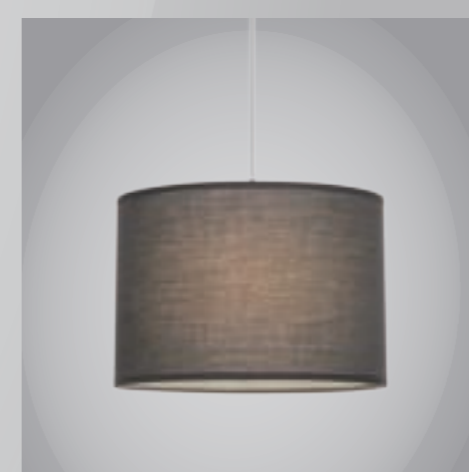

100mm

290mm

100mm

25mm

200mm

Sitia

Sitia

Sitia

Suspension **FR**
Lámpara de colgar **ES**
Suspensão **PT**
Sospensione **IT**
Ανάρτηση **EL**
Lampa wiszaca **PL**
Светильник подвесной **BY RU**
Аспалы көлеңке **KZ**
Підвіс **UA**
Corp suspendat **RO**
Pendente **BR**
Pendant shade **EN**

1. **FR** *Garantie 2 ans (hors casse).
   ES *Garantía 2 años (excepto rotura).
   PT *Garantia 2 anos (excepto quebra).
   IT *Garanzia 2 anni (salvo rottura).
   EL *Εγγύηση 2 ετών (εκτός θραύσης).
   PL *Gwarancja 2 lata (nie obejmuje uszkodzeń mechanicznych).
   BY RU *Гарантія 2 года (не включая бой).
   KZ *Кепілдік 2 жылға беріледі (сынып қалған жағдайды қоспағанда).
   UA *Гарантія 2 роки (окрім пошкодження розжарювання і биття).
   RO *Garantia 2 ani (cu excepția pieselor sparte).
   BR *Garantia 2 anos (excluíndo ruptura).
   EN *Guarantee 2 years (excluding breakage).

E27-Max 46W
230V-50Hz

P15316A-028 GREY