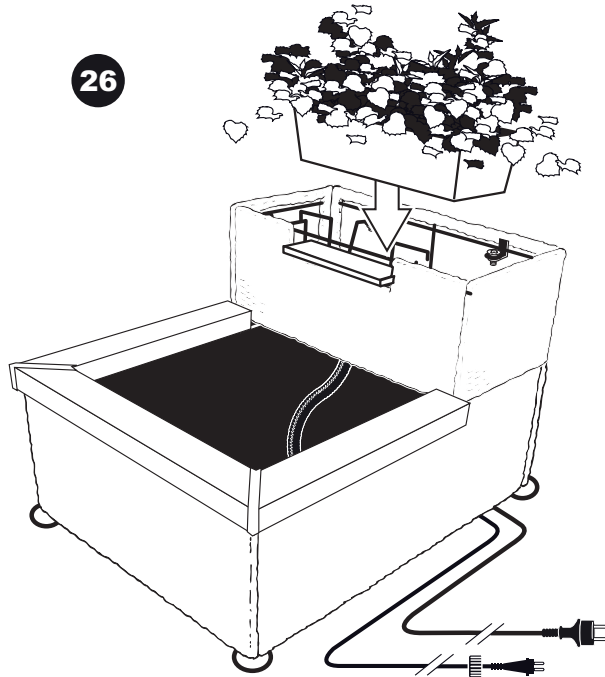

~ Aveiro ~

~ Aveiro ~

www.ubbinkgarden.com

~ Aveiro ~

~ Aveiro ~

NOT INCLUDED

26

27

28

29

- During severe frost switch off the pump, remove ornament and pump!
- Bei strengem Frost sollte das Set ausgeschaltet sowie das Deko-Element und Pumpe entfernt werden!
- Tijdens strenge vorst set uitschakelen, ornament en pomp verwijderen!
- Protégez votre fontaine décorative et mettez votre pompe à l'arrêt pendant la période d'hiver.