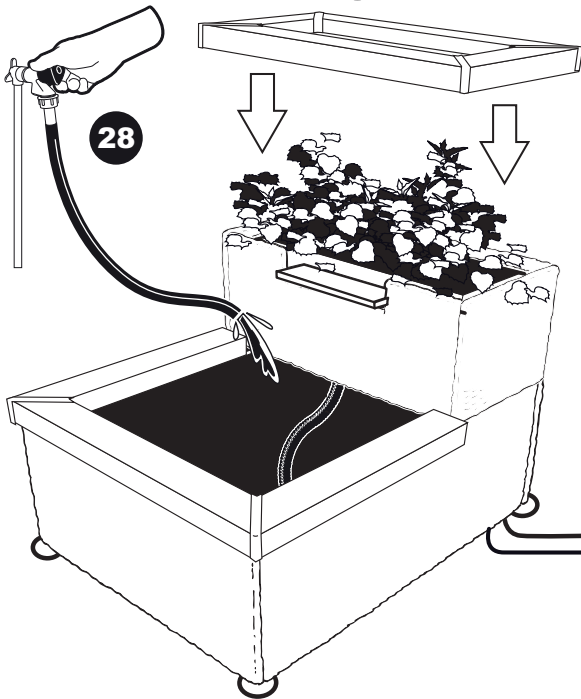

~ Aveiro ~

~ Aveiro ~

www.ubbinkgarden.com

~ Aveiro ~

~ Aveiro ~

NOT INCLUDED

26

27

28

29

- During severe frost switch off the pump, remove ornament and pump!
- Bei strengem Frost sollte das Set ausgeschaltet sowie das Deko-Element und Pumpe entfernt werden!
- Tijdens strenge vorst set uitschakelen, ornament en pomp verwijderen!
- Protégez votre fontaine décorative et mettez votre pompe à l'arrêt pendant la période d'hiver.