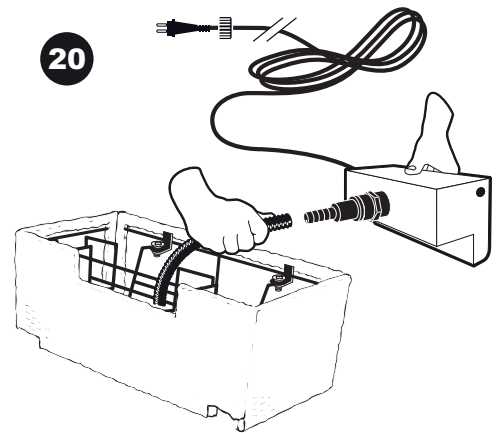

~ Aveiro ~

www.ubbinkgarden.com