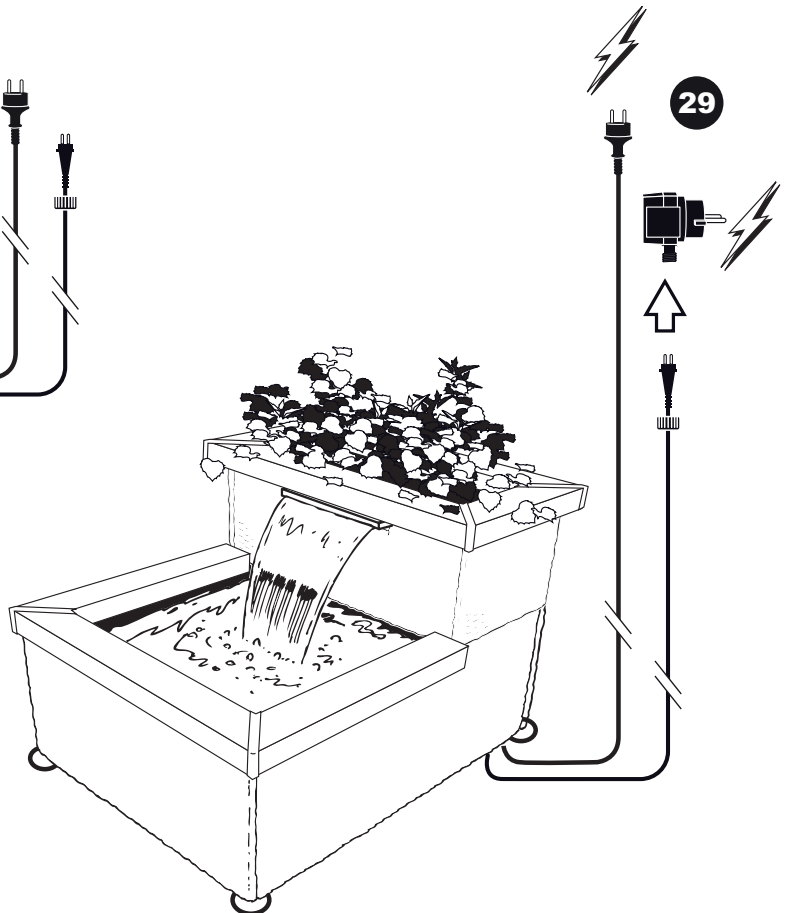

28

29

- During severe frost switch off the pump, remove ornament and pump!
- Bei strengem Frost sollte das Set ausgeschaltet sowie das Deko-Element und Pumpe entfernt werden!
- Tijdens strenge vorst set uitschakelen, ornament en pomp verwijderen!
- Protégez votre fontaine décorative et mettez votre pompe à l'arrêt pendant la période d'hiver.