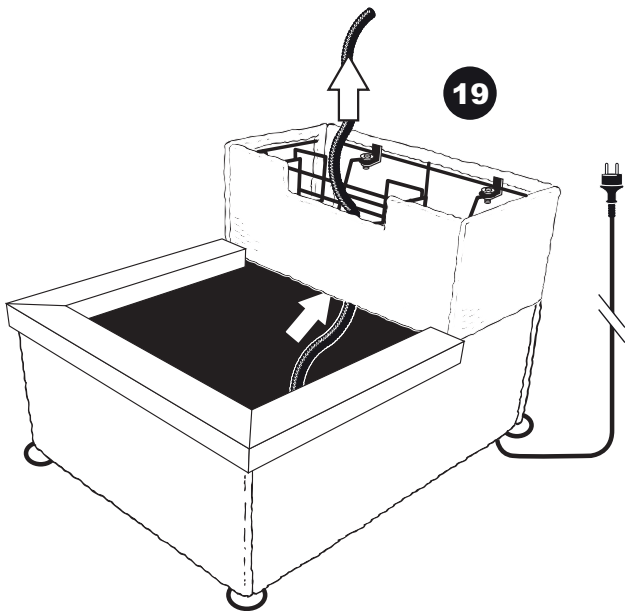

~ Aveiro ~

www.ubbinkgarden.com