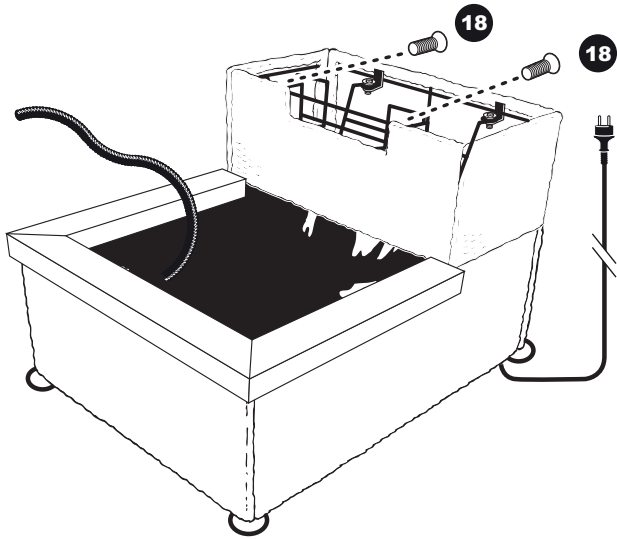

~ Aveiro ~

www.ubbinkgarden.com