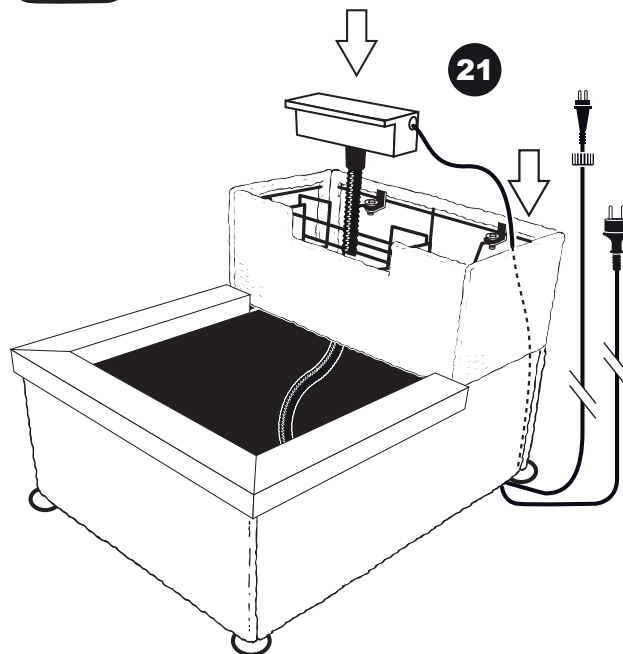

~ Aveiro ~

www.ubbinkgarden.com