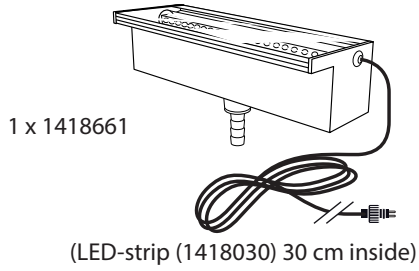

~ Aveiro ~

Contents / Inhalt / Contenu / Inhoud:

www.ubbinkgarden.com