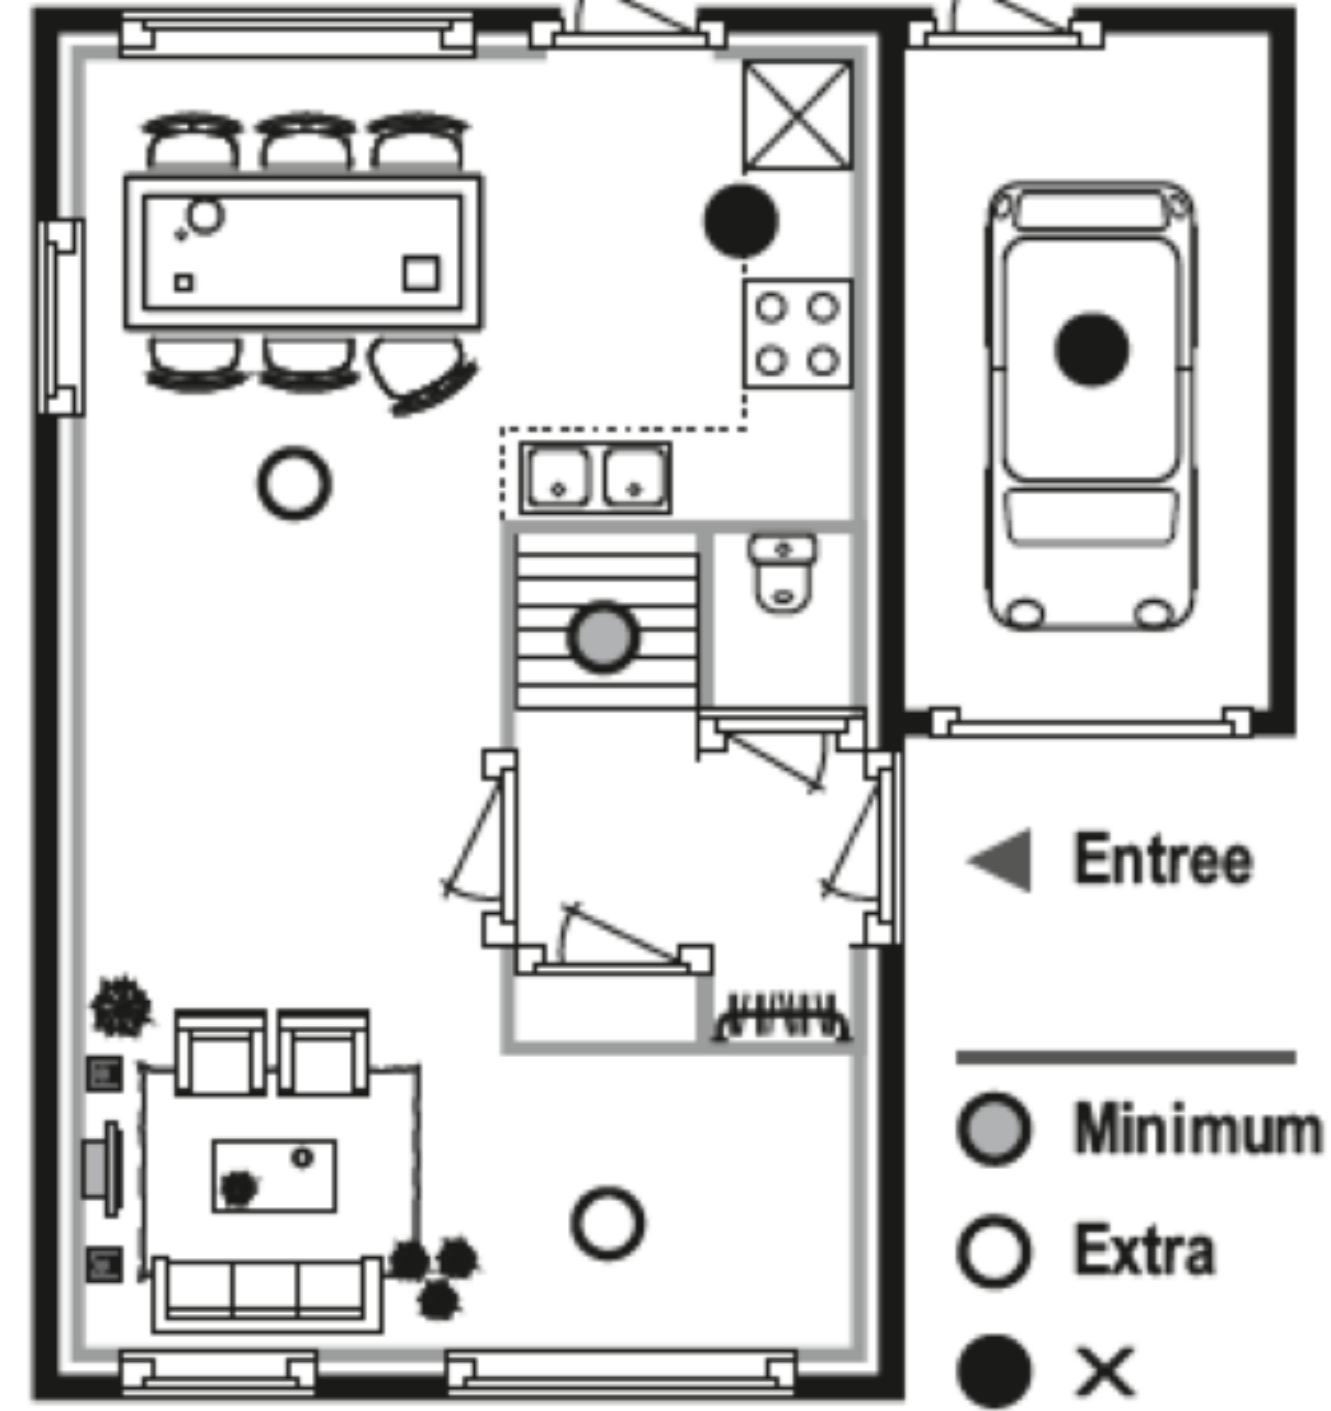

 <b>10 min</b>	<p>EN Alarm silence facility  DE Alarm Stummschalten  NL Alarmdempfunctie  FR Fonction de pause/ajourner</p>	<p>ES Función de silencio de alarma  IT Funzione di silenziamento allarmi  DK Alarm stilhed facilitet  SE Larmtystnadsanläggning</p>
	<p>EN Mounting location: ceiling  DE Montageart: Decke  NL Montagelocatie: plafond  FR Type de montage: plafond</p>	<p>ES Lugar de montaje: techo  IT Luogo di montaggio: soffitto  DK Monteringssted: loft  SE Monteringsplats: tak</p>
 <b>END OF LIFE</b>	<p>EN Low battery alert  DE Niedriger Batterie-Alarm  NL Waarschuwing lege batterij  FR Alerte de batterie faible</p>	<p>ES Alerta de batería baja  IT Avviso di batteria scarica  DK Alarm for lavt batteri  SE Varning för lågt batteri</p>