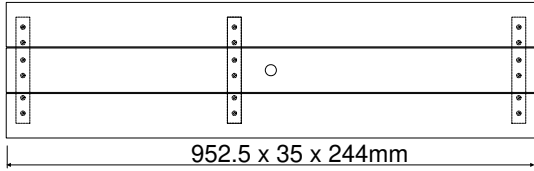

8x

s2

16x

s3

16x

Sand / water table

1

952.5 x 35 x 244mm