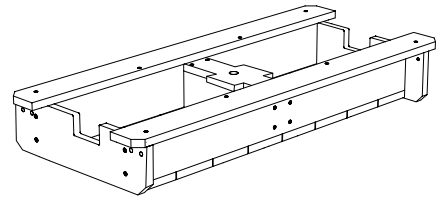

8x

s2

16x

s3

16x

Sand / water table

1

952.5 x 35 x 244mm