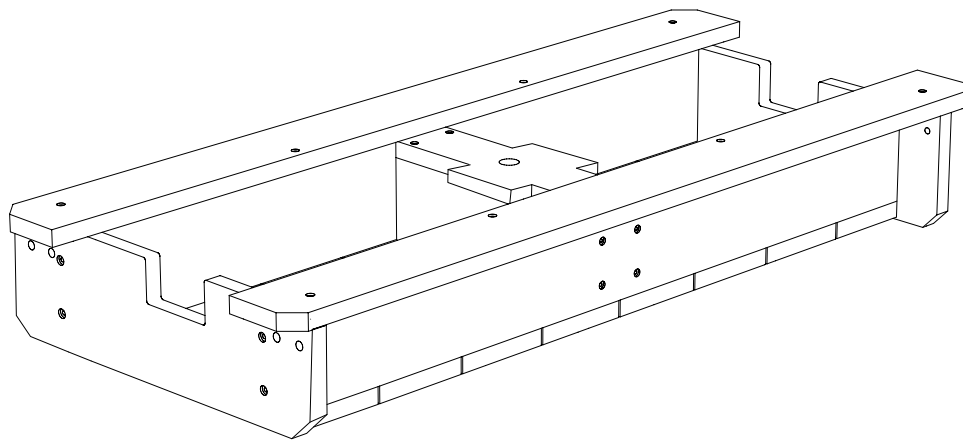

Sand / water table

1

3

2x

4

4x

5

2x

6

2x

7

2

s1

8x

s2

16x

s3

16x