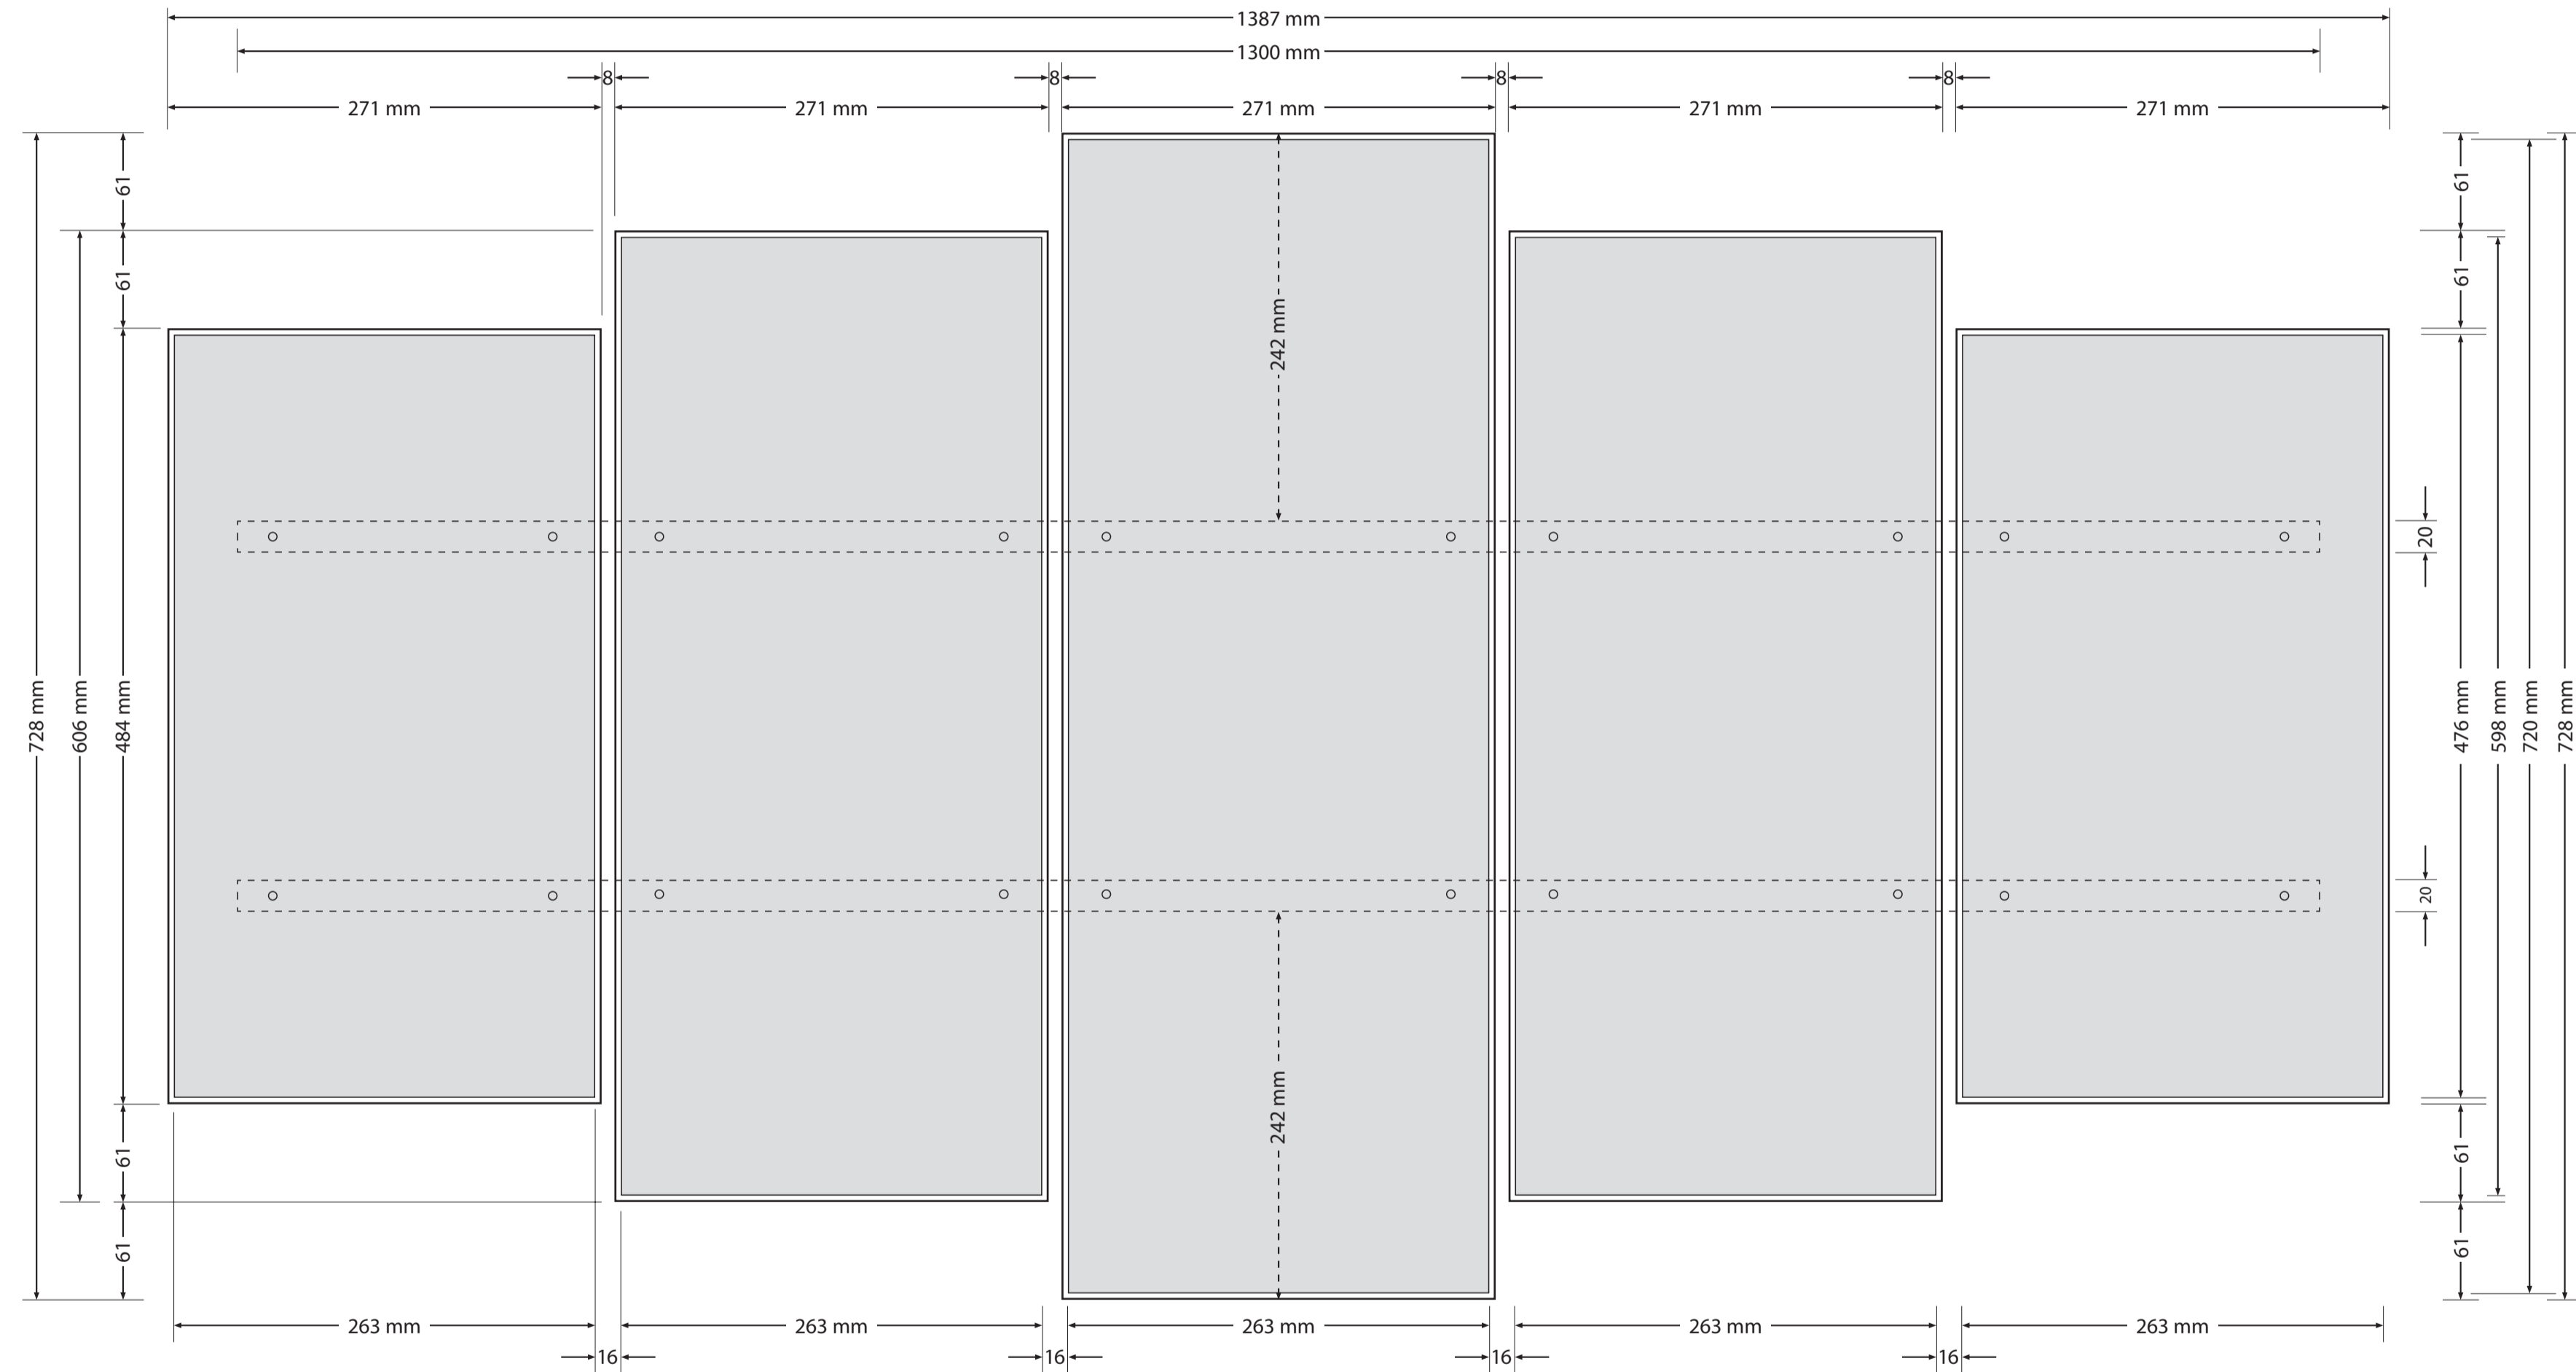

## Gesamtzeichnung mit Maßangaben

General drawing with dimensions · Dessin complet avec dimensions · Disegno di insieme con misure e quote ·  
Totale tekening met maatgegevens · Общий рисунок с указанием размеров