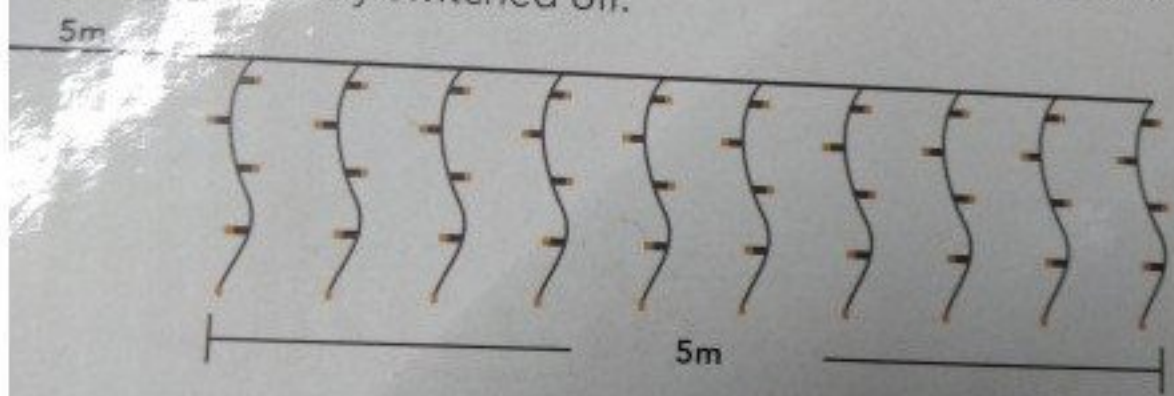

Verlichtingsset worden vernietigd. Sluit het snoer niet aan op het stroomnet. Deze verlichtingsset heeft 3 functies: 1. "ON" voor continu uit.

Mode d'emploi: Le cordon de cet ensemble d'éclairage ne peut pas être remplacé. Cet ensemble d'éclairage a 3 fonctions : 1. "ON" pour éteint pendant 16 heures, 3. "OFF" pour éteint en continu.

Brandbeschleunigung: Das flexible Kabel dieses Beleuchtungssets kann nicht ausgetauscht werden. Dieses Beleuchtungsset hat 3 Funktionen: 1. "ON" = 16 St. an und 16 St. aus, 3. "OFF" = dauerhaft aus.

Operating Instructions: The external flexible cable or cord of this luminaire must be destroyed. Do not connect the chain to the supply while it is in use. Functions: 1. "ON" = continuously switched on; 2. "TIMER" for switched off.