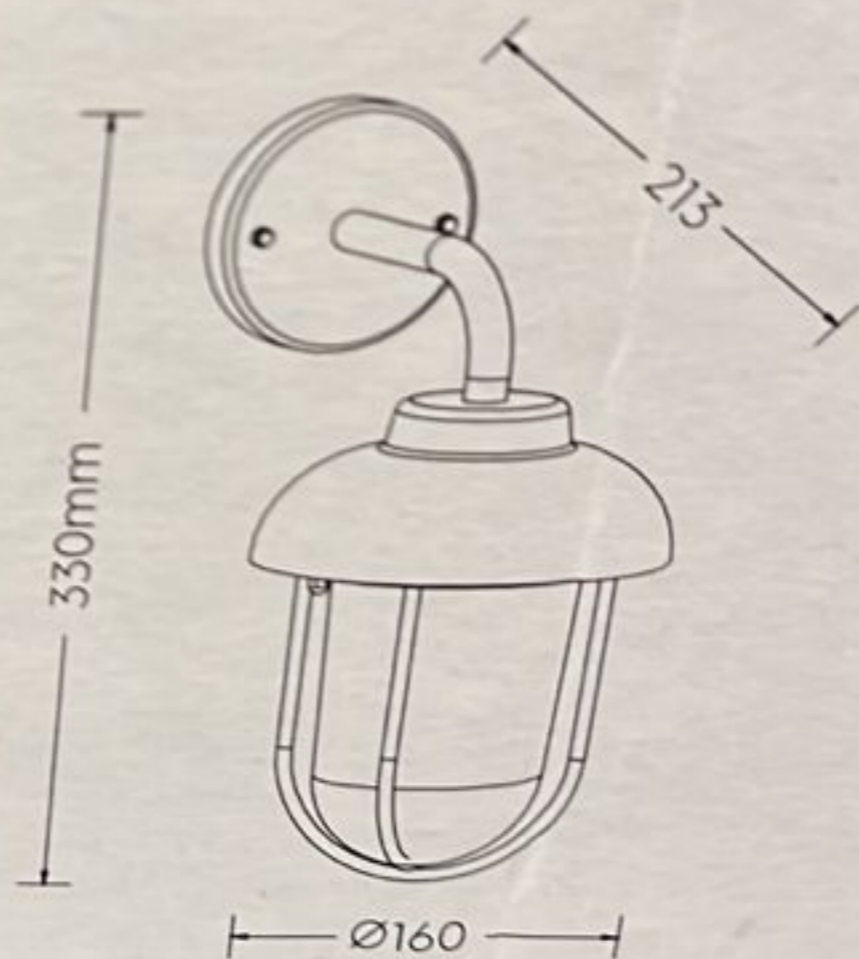

4 017807 449884
202760142

DUERO

230V~50Hz
excl. 1x E27 - max. 40W
⊕ class I

202760124

202760142

202760178

trio-lighting.com/
202760124