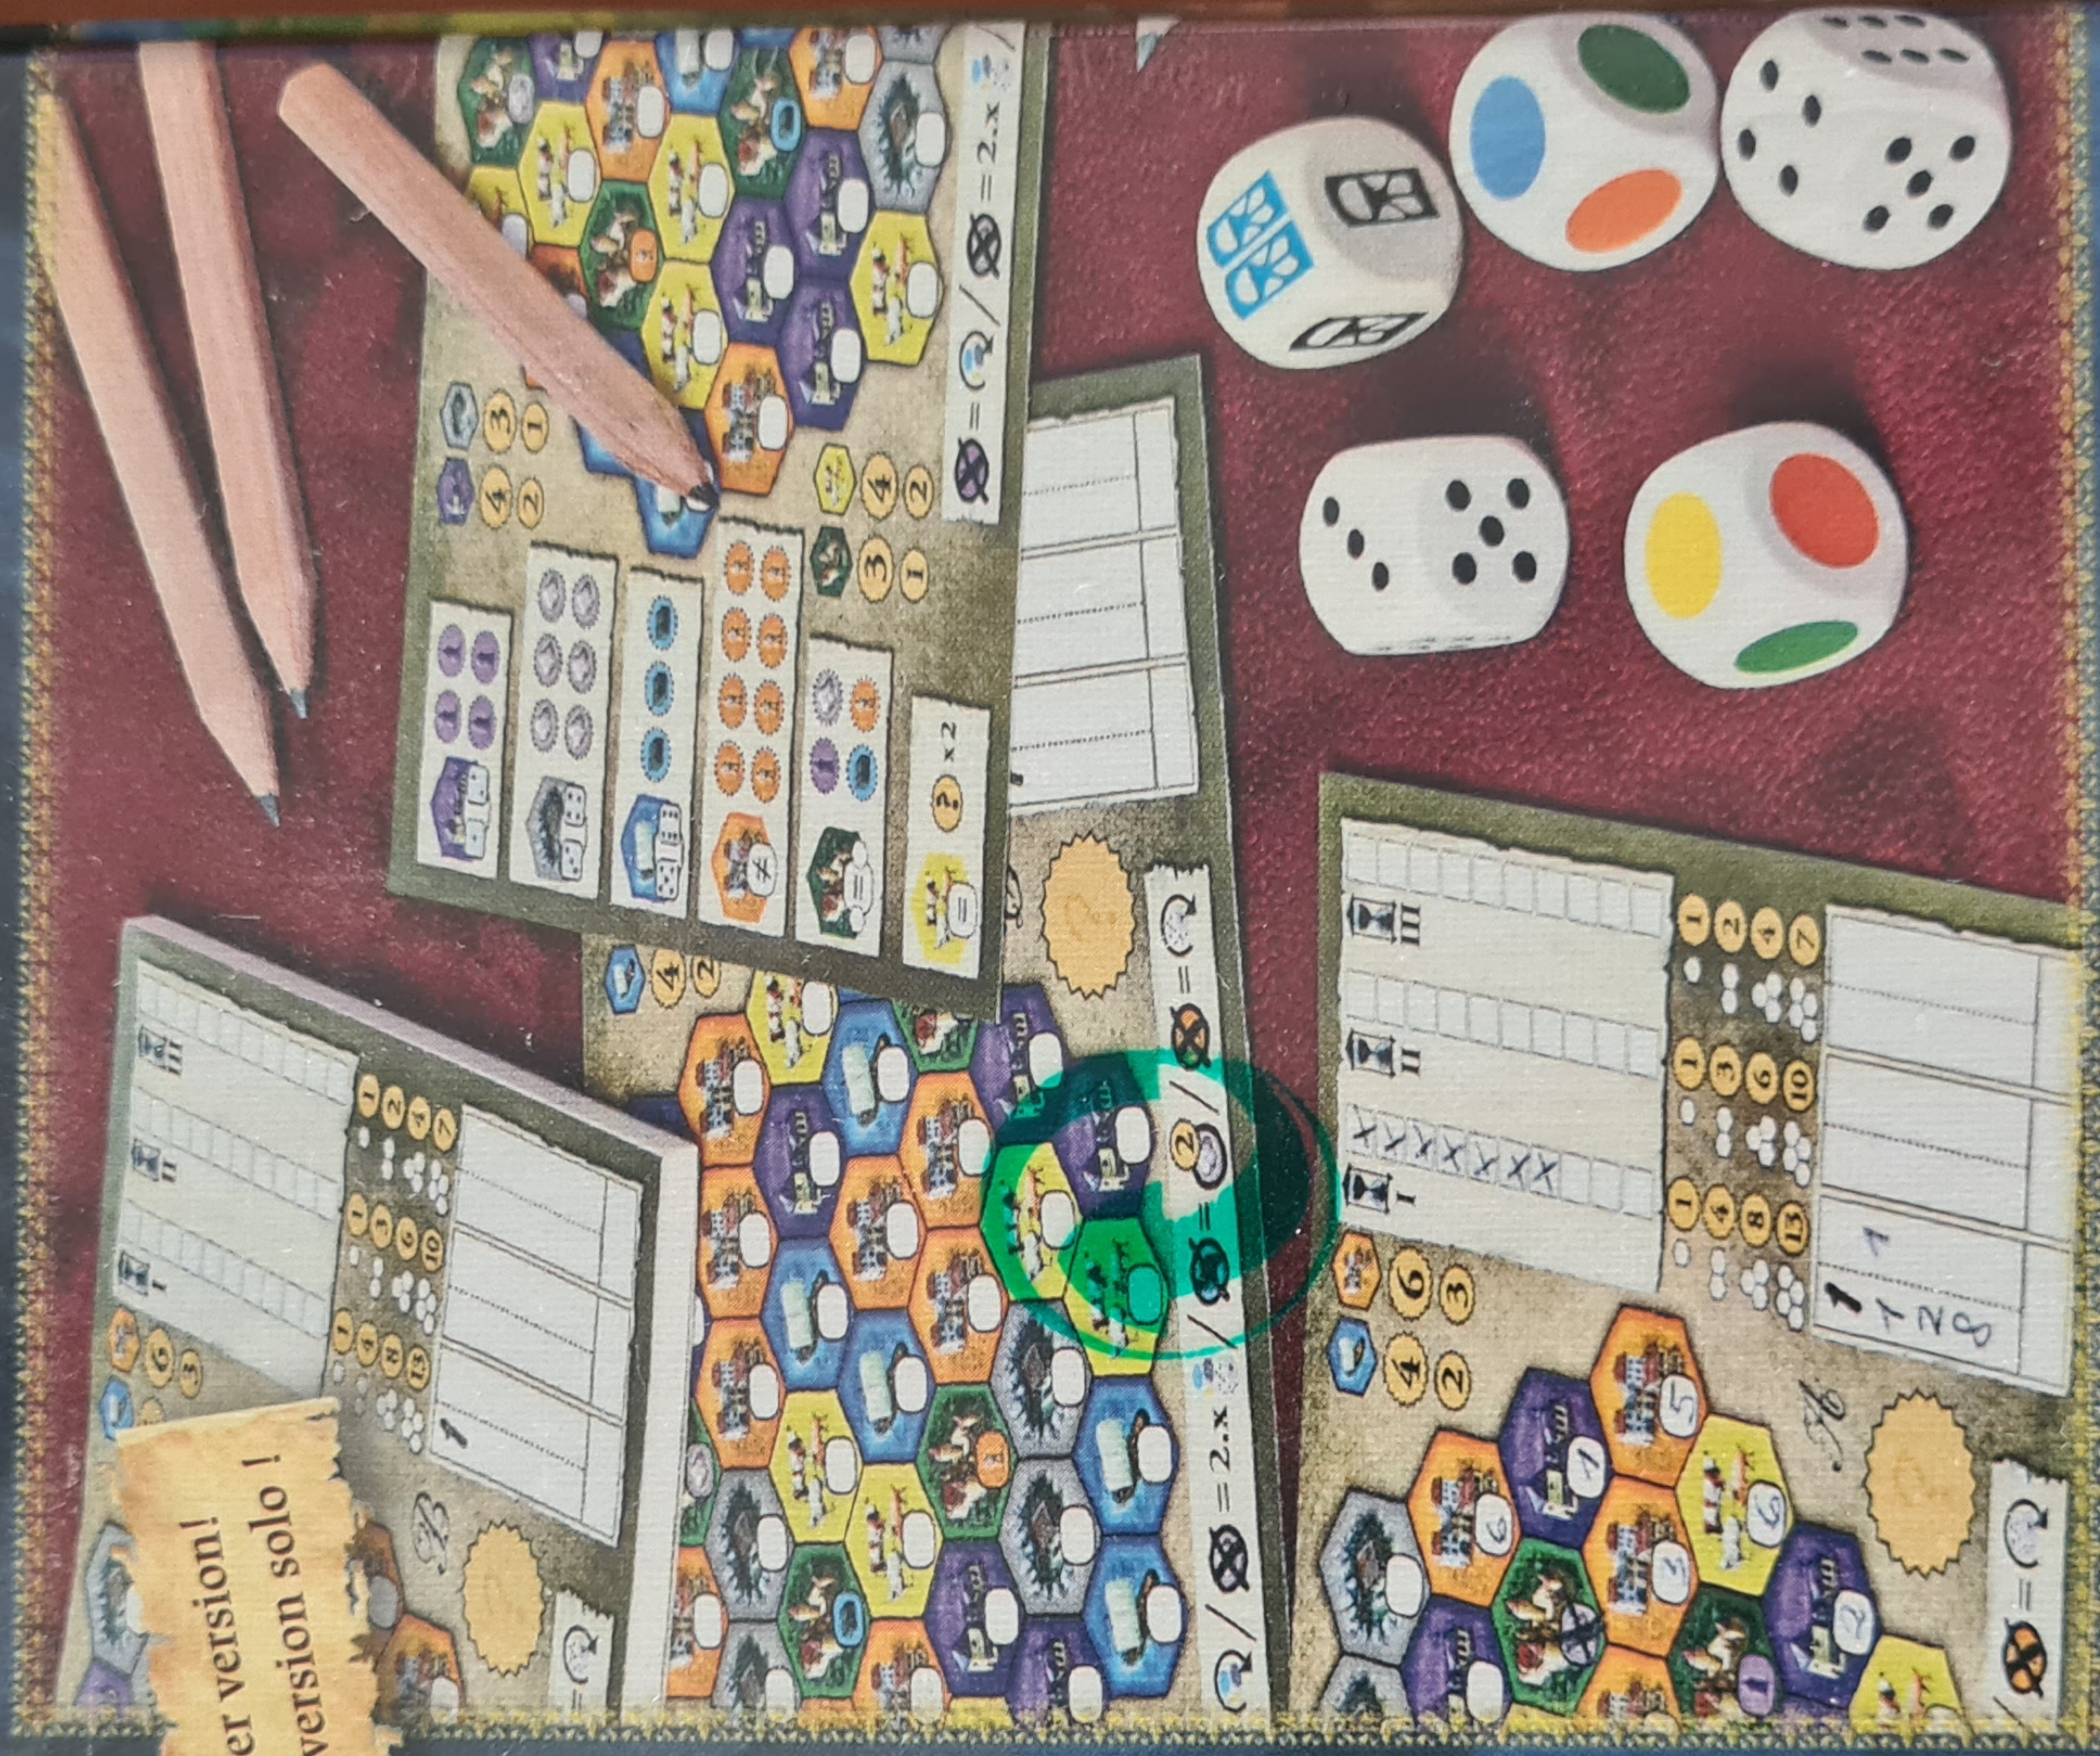

The Loire Valley in the  
15th century.

As influential sovereigns,  
grow your estates through  
strategic use of the  
different dice!

La vallée de la Loire  
au XVème siècle.  
En tant que souverains  
influents, agrandissez  
vos domaines grâce aux  
échanges et au commerce !

The classic, now in a dice  
game format!

Le célèbre jeu de stratégie  
maintenant en pur jeu de dés !

Try the single-player version!  
Jouez aussi avec la version solo !

  
FSC  
www.fsc.org  
MIX  
From responsible  
sources  
FSC® C111262

  
alea

© 2017  
Ravensburger Spieleverlag  
Ravensburger North Ame-  
rica, Inc., 1 Puzzle Lane,  
Newton, NH 03858  
www.ravensburger.com

Made in  
Czech  
Republic

Contents: 1 pad with 4  
different estates (50 each),  
5 pencils, 5 dice, instructions  
Contenu : 1 bloc avec 4 do-  
maines différents, 5 crayons,  
5 dés, 1 règle du jeu  
Illustration + Graphic Design:  
H. Lieske & J. Delval