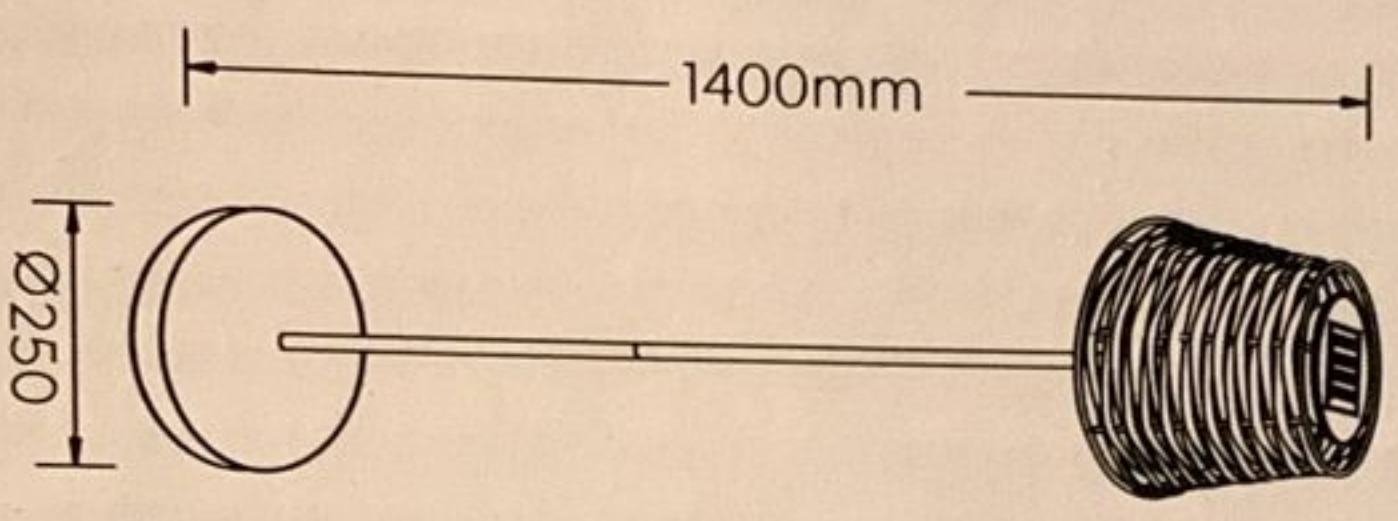

# ROCA

incl. 1x LED 0,15W

class III

reality-leuchten.de/  
R45356132

www.reality-leuchten.de