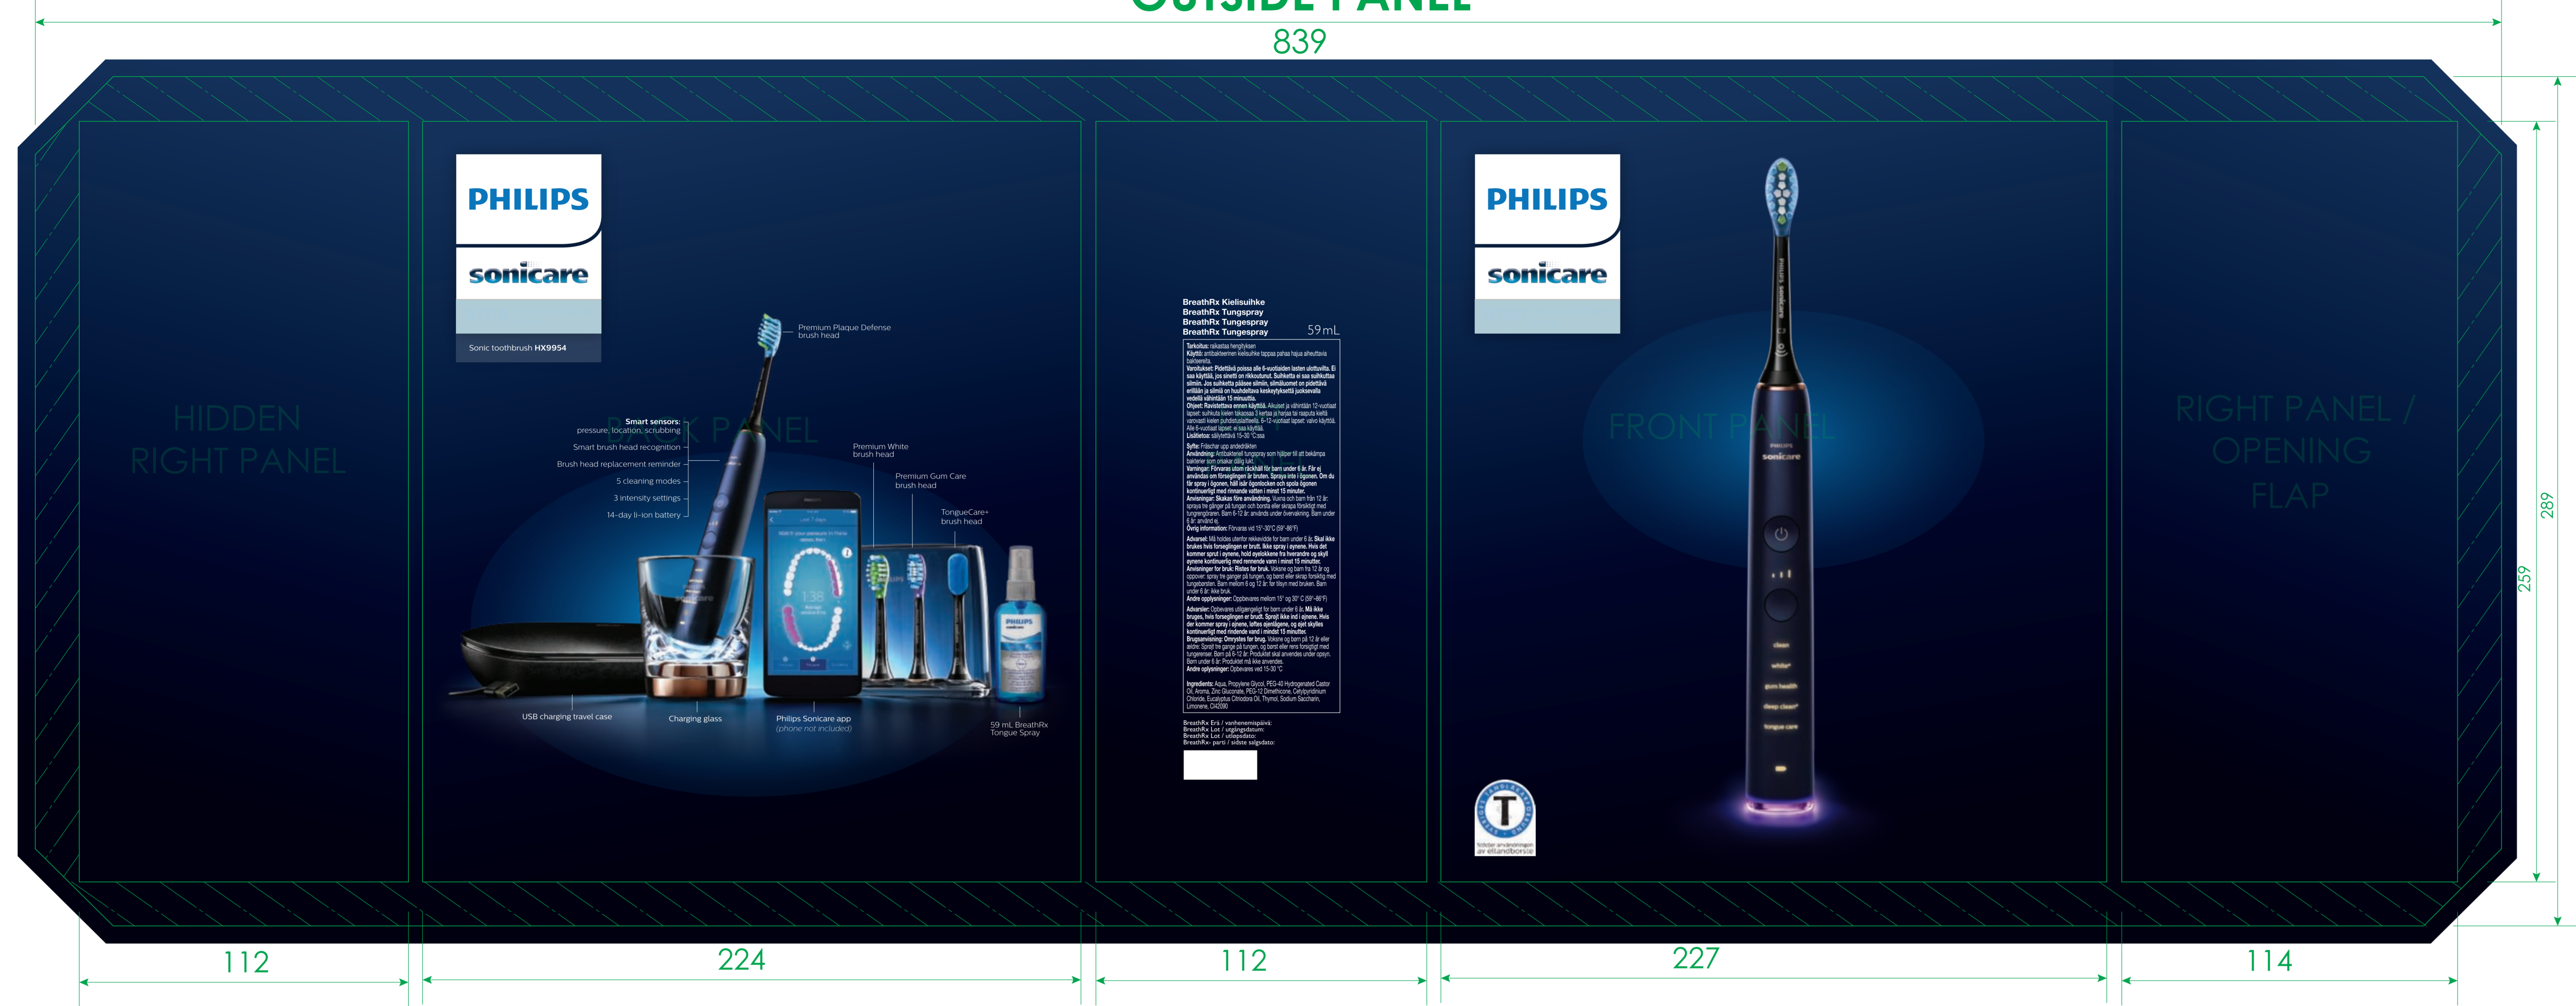

OUTSIDE PANEL

839

TOP PANEL

480

| PHILIPS CONSUMER LIFESTYLE | |
|--|----------------------------------|
| Product name | Nerdica Retail SE 360 Lunar Blue |
| Project name | Bergal Nerdica |
| Project no. | 4529331 |
| Order/briefing | 12-NC-NBR 4235 021 34851 |
| Waterdrawing | 4235 041 58731.110 |
| Language | EN |
| Barcode No. | 8 710193 417819 |
| Size | 100% BWA 0.0033" Type LAN 13 |
| Operator(s) | JP |
| VERSION No. | 5 |
| Date in | 01/17/17 |
| Date out | |
| Date amended | 05/24/17 |
| <input type="checkbox"/> Legend <input type="checkbox"/> Number of colors <input type="checkbox"/> 12NC <input type="checkbox"/> Trapping/Bleed <input type="checkbox"/> Barcode <input type="checkbox"/> Images fires <input type="checkbox"/> Discs <input type="checkbox"/> Joblists | |
| Deliverables <input type="checkbox"/> PDF 1.3 <input type="checkbox"/> Epson <input type="checkbox"/> PDF 1.5 <input type="checkbox"/> CDD/VDI/HTP | |
| Approval <input type="checkbox"/> QC Lithographer: SCS <input type="checkbox"/> Product Manager <input type="checkbox"/> Traffic Manager | |

INSIDE PANEL

801

BOTTOM PANEL

480