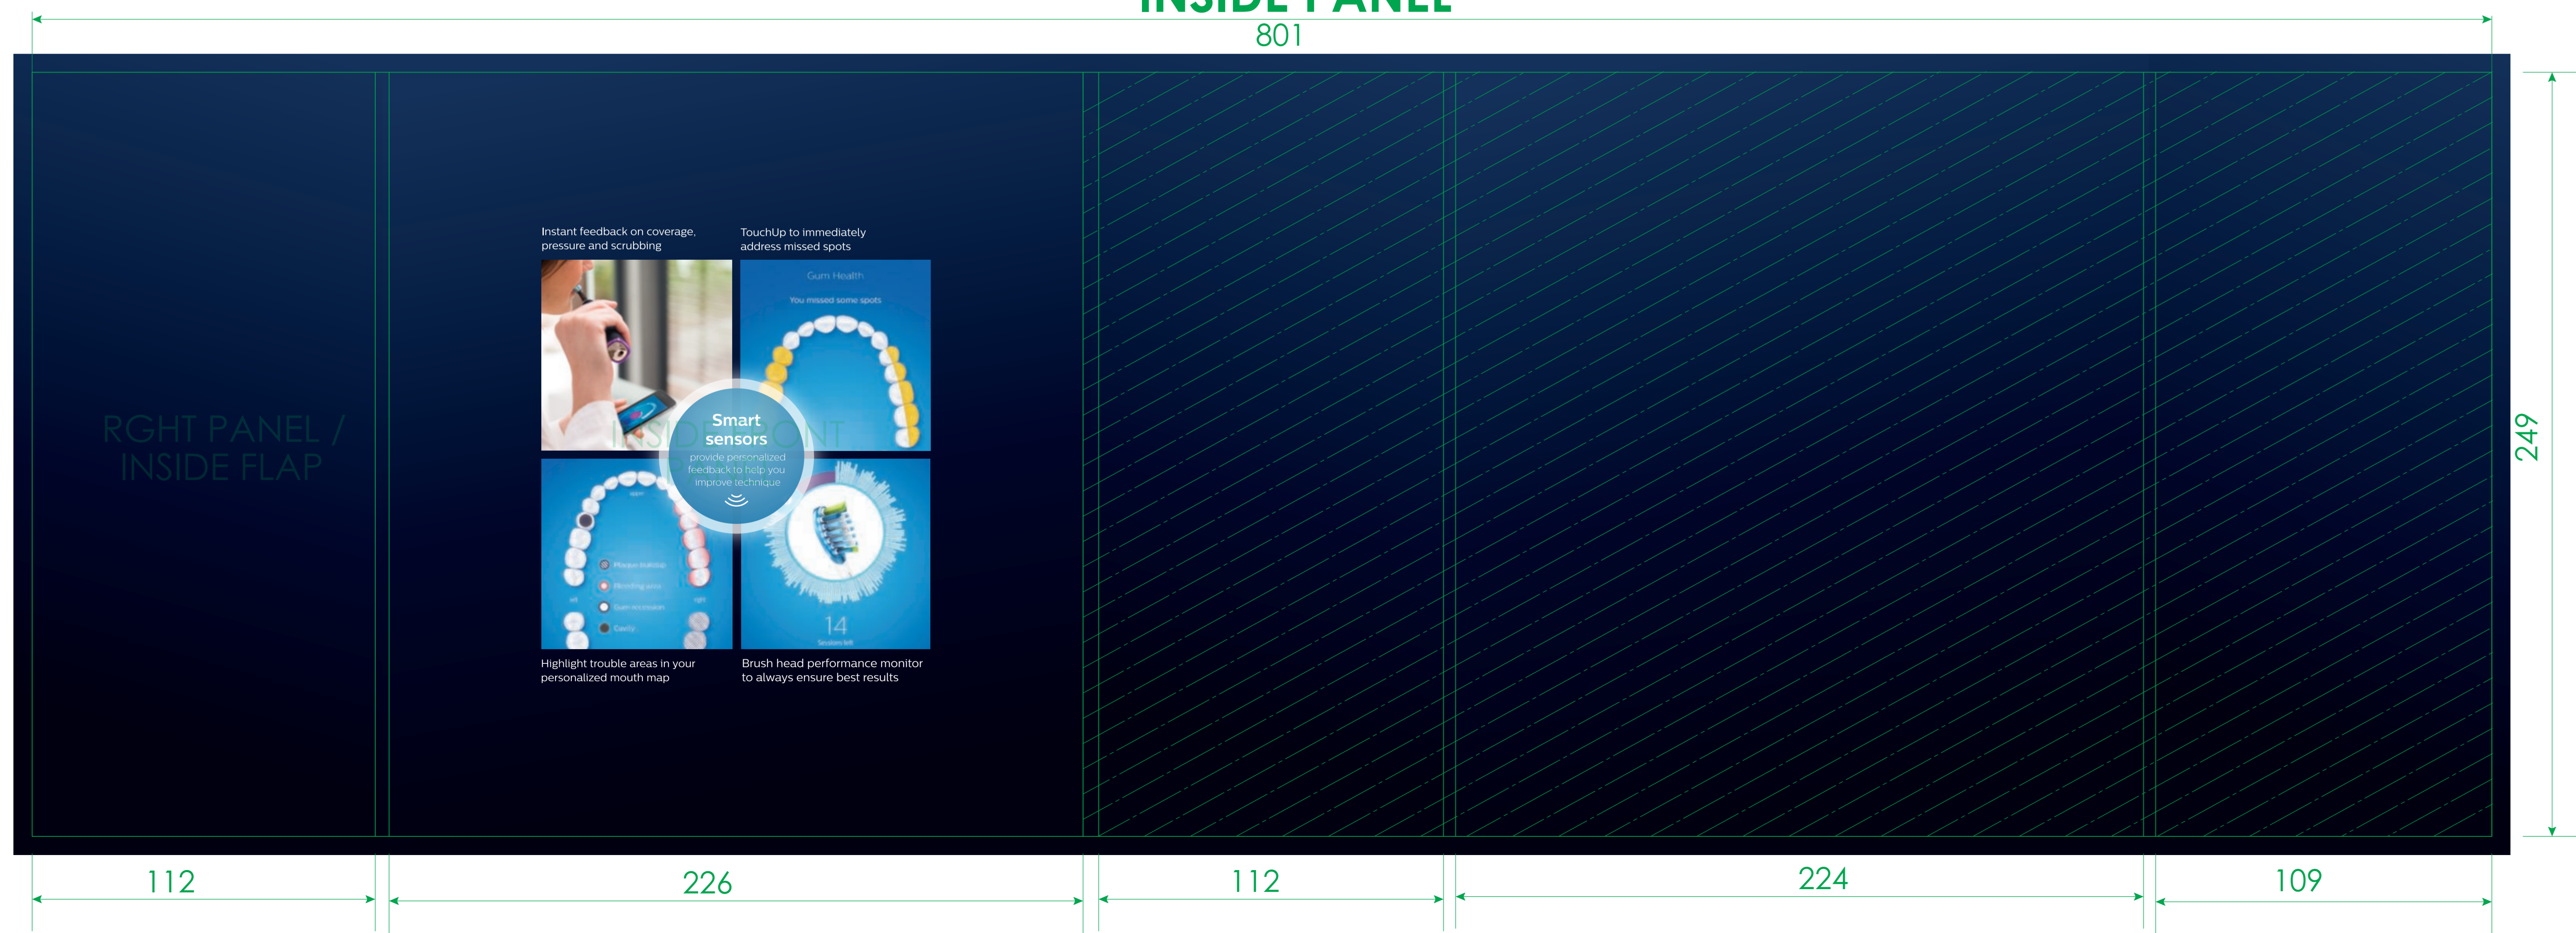

OUTSIDE PANEL

839

TOP PANEL

480

| PHILIPS CONSUMER LIFESTYLE | |
|--|----------------------------------|
| Product name | Nerdica Retail SE 360 Lunar Blue |
| Project name | Bergal Nerdica |
| Project no. | 4529331 |
| Order/briefing | 12-NC-NBR 4235 021 34851 |
| Waterdrawing | 4235 041 58731.110 |
| Language | EN |
| Barcode No. | 8 710193 417819 |
| Size | 100% BWA 0.0033" Type LAN 13 |
| Operator(s) | JP |
| VERSION No. | 5 |
| Date in | 01/17/17 |
| Date out | |
| Date amended | 05/24/17 |
| <input type="checkbox"/> Legend <input type="checkbox"/> Number of colors <input type="checkbox"/> 12NC <input type="checkbox"/> Trapping/Bleed <input type="checkbox"/> Barcode <input type="checkbox"/> Images fires <input type="checkbox"/> Discs <input type="checkbox"/> Joblists | |
| Deliverables <input type="checkbox"/> PDF 1.3 <input type="checkbox"/> Epson <input type="checkbox"/> PDF 1.5 <input type="checkbox"/> CDD/VDI/HTP | |
| Approval <input type="checkbox"/> QC Lithographer: SCS <input type="checkbox"/> Product Manager <input type="checkbox"/> Traffic Manager | |

INSIDE PANEL

801

BOTTOM PANEL

480