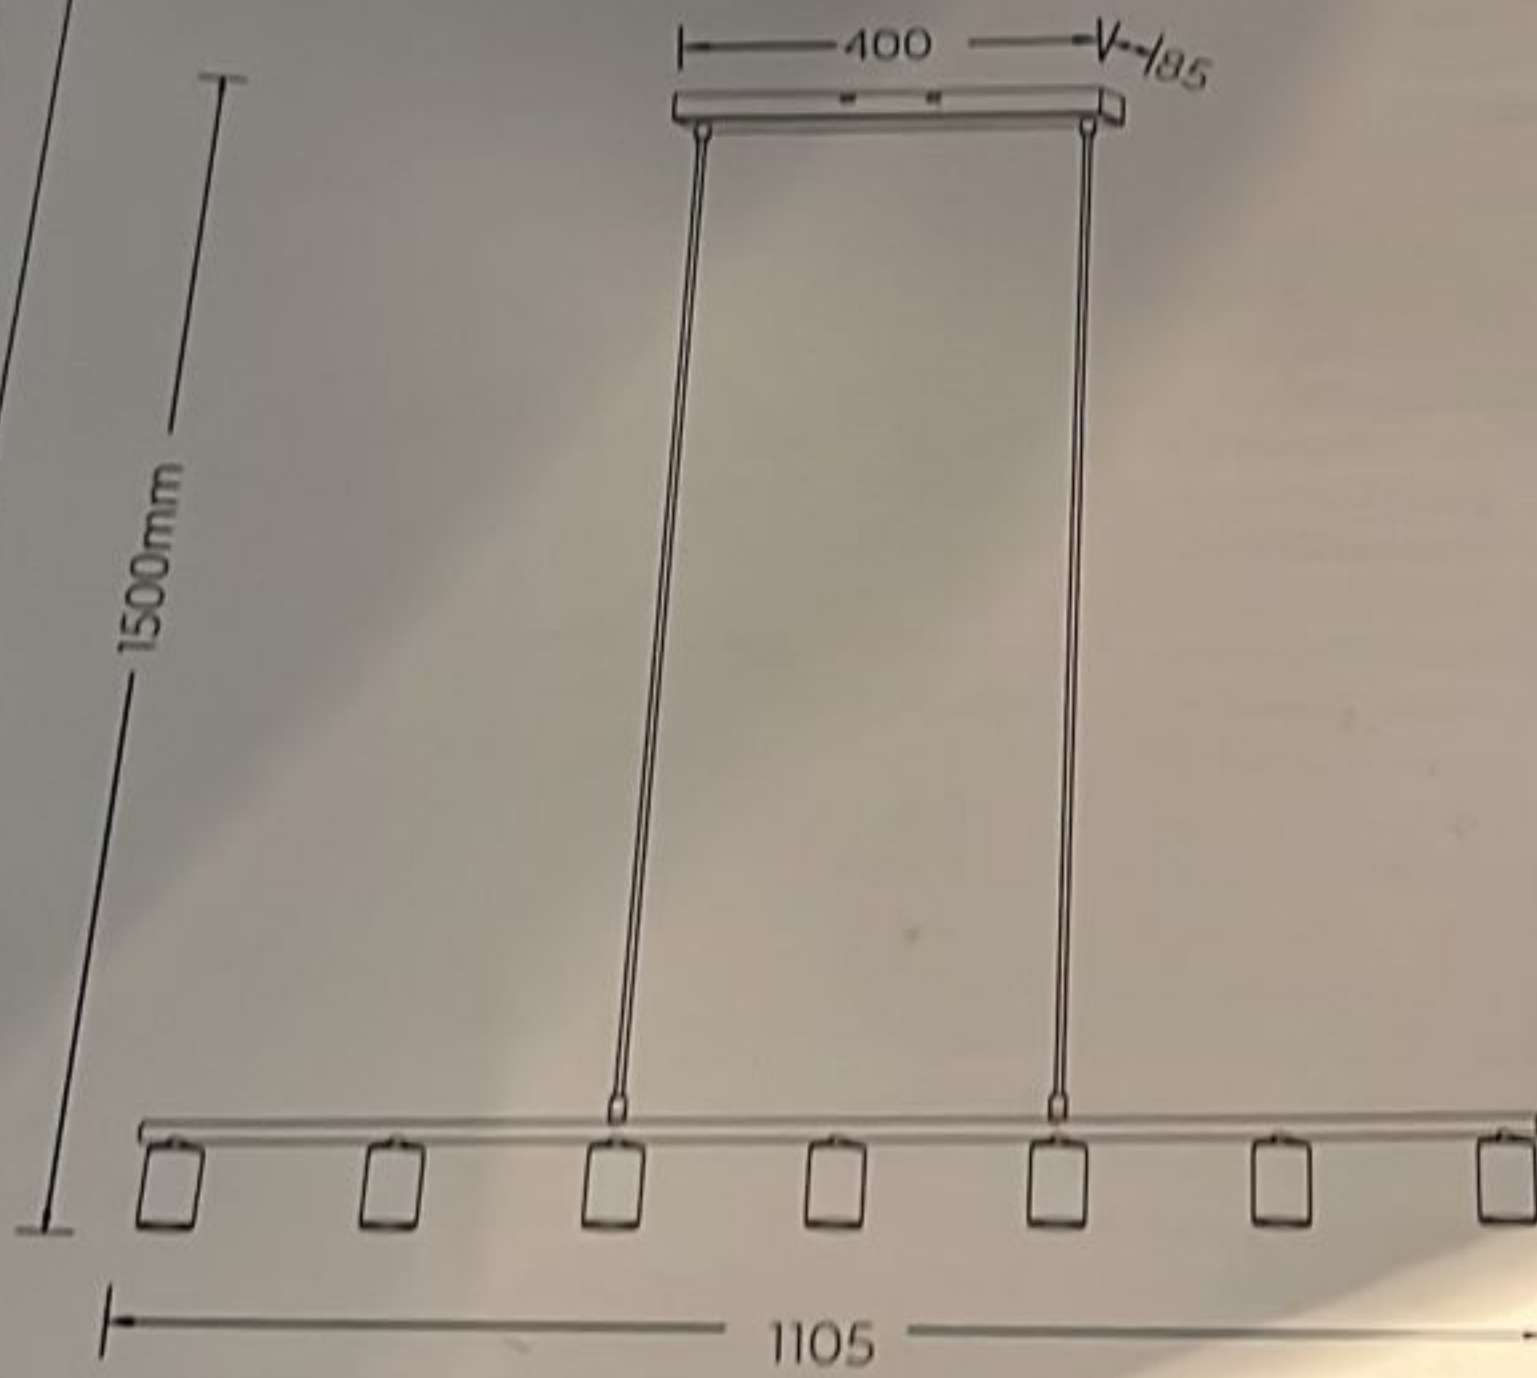

## VANNES

230V~50Hz

excl. 7x E27 - max. 40W

 class I

[www.reality-leuchten.de](http://www.reality-leuchten.de)

CE