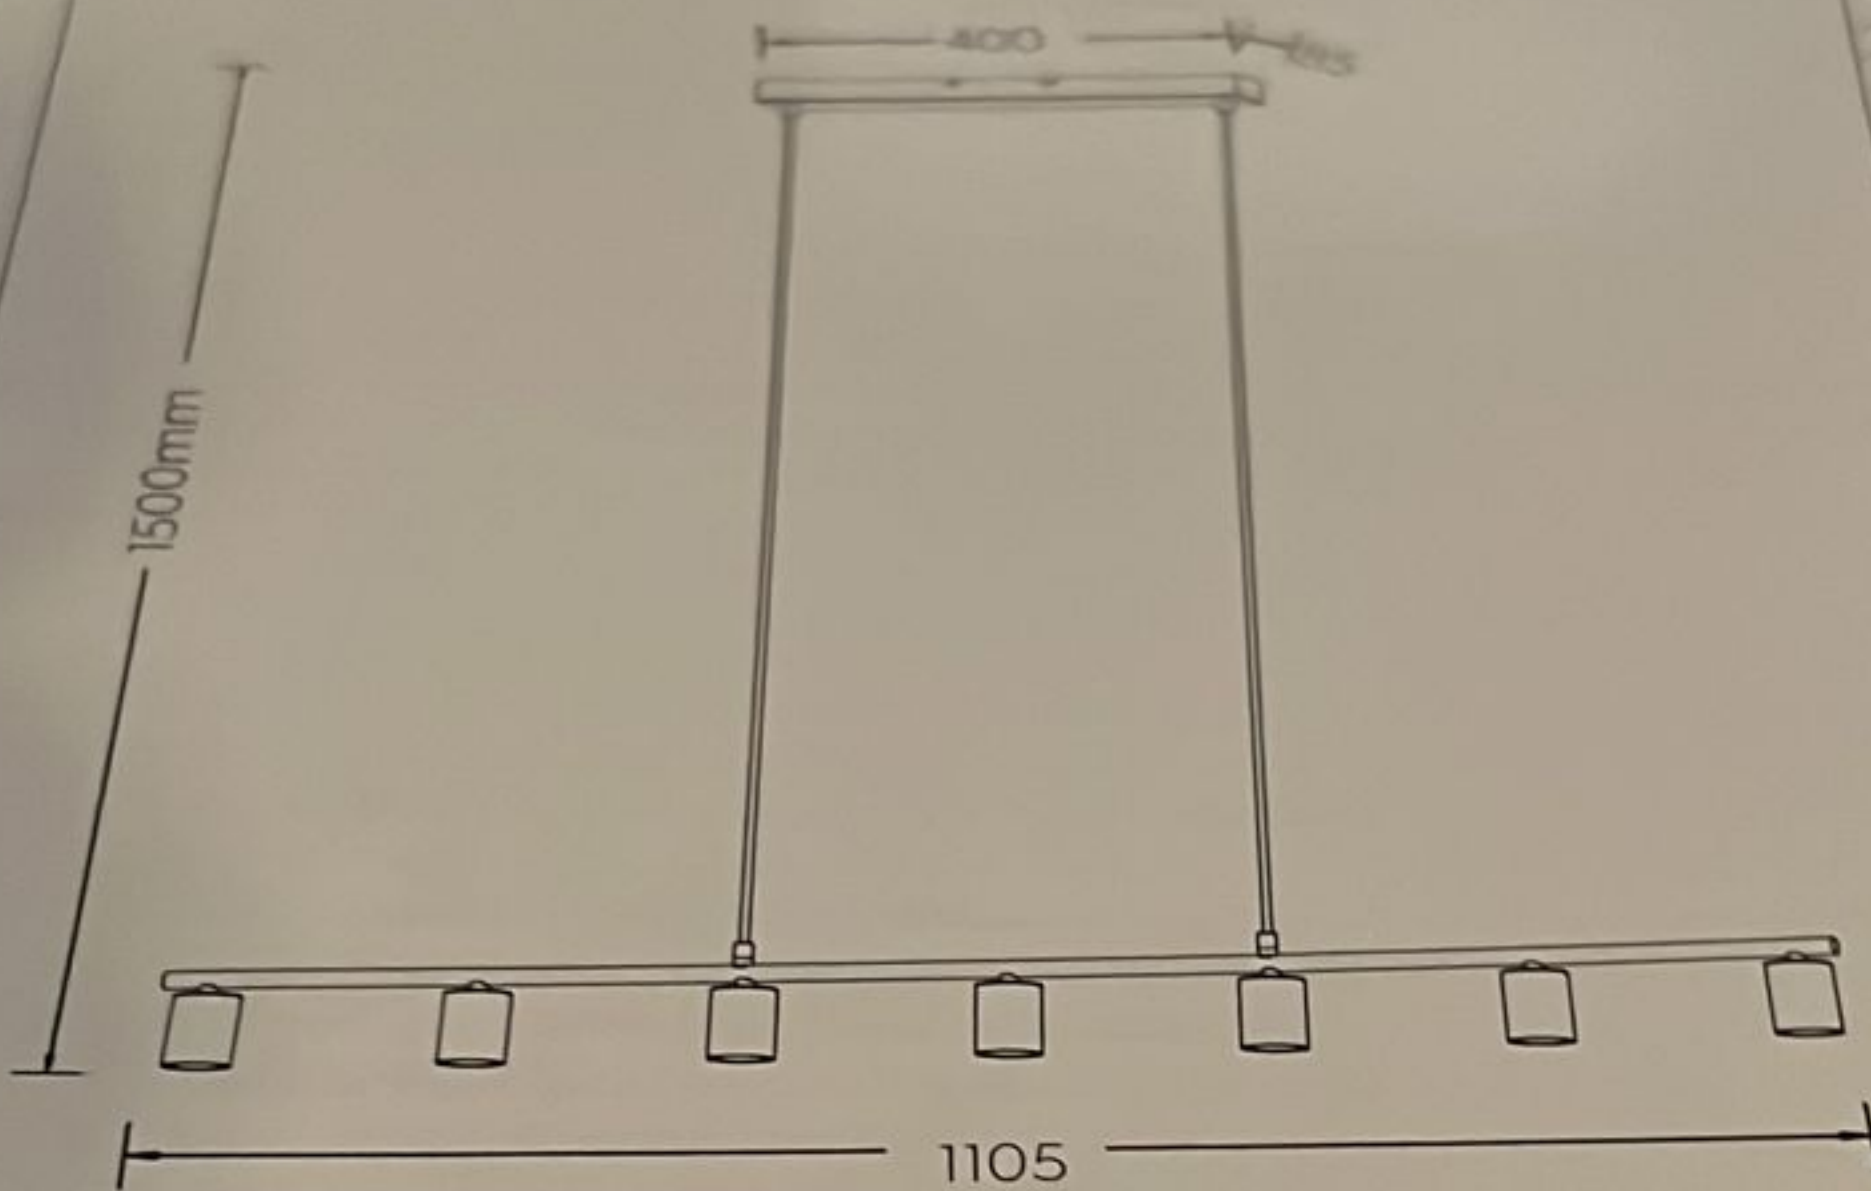

### VANNES

230V-50/60Hz  
incl. 7x E27 - max. 40W  
class I

[www.reality-leuchten.de](http://www.reality-leuchten.de)

**Reality Leuchten GmbH**  
**TRIO International GmbH**  
 Gut Nierhof 17  
 D-59757 Arnsberg  
[www.reality-leuchten.de](http://www.reality-leuchten.de)