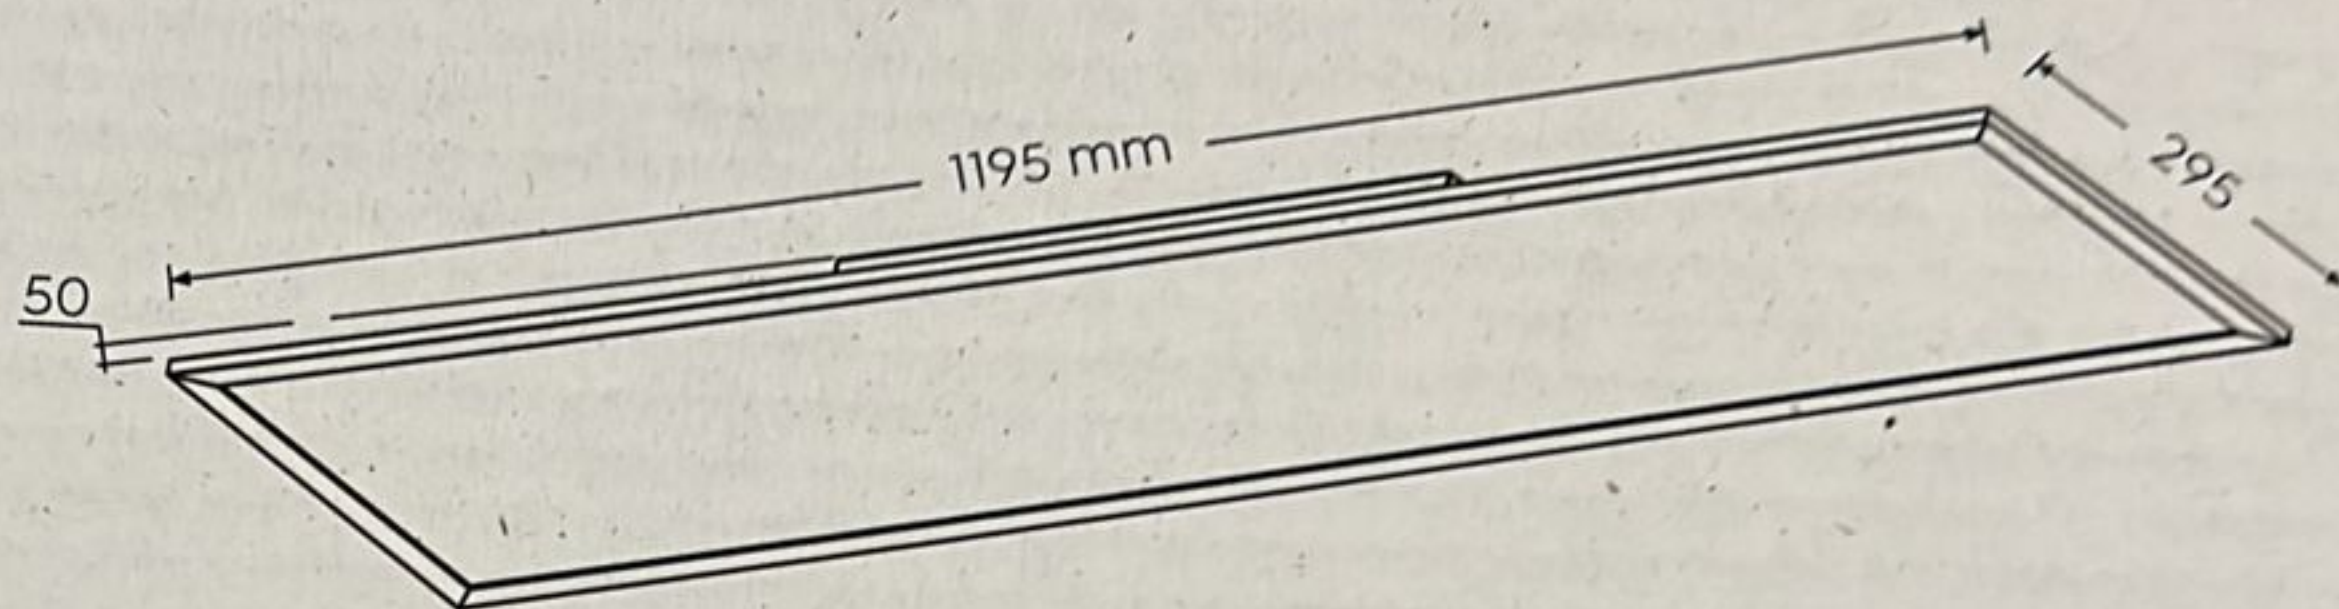

R62321232

ALPHA

230V~50Hz
incl. 1x LED 34W
 class II

4200 lm
3000 K
>80 CRI
30000 H
15000x ON/OFF

reality-leuchten.de/
R62321232