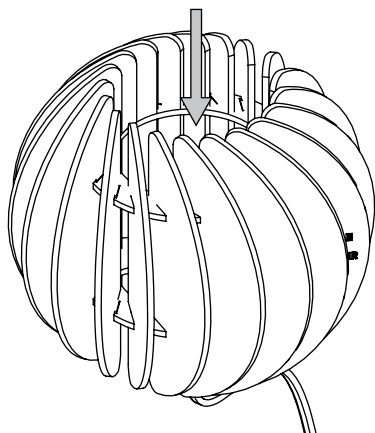

VAN
TJALLE
EN
JASPER

1

ATMOSPHERE

2

LED - E14
max 10 Watt

X 20

CLICK

3a