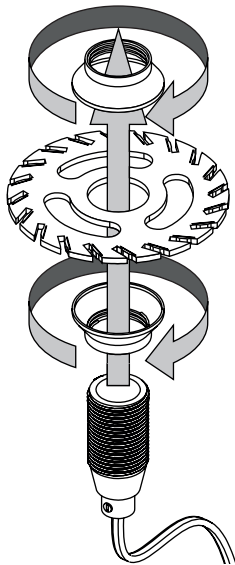

ATMOSPHERE

table lamp / desk lamp / pendant lamp

Manual
Handleiding
Handbók
Bruksanvisning
Instruktioner
инструкции
Instrucțiuni
Упатство
Utasítás
Inštrukcia
Manuel

Rokasgrāmata
Manwal
Instrukcije
Manuál
Priročnik
Instrucciones
Talimatlar
Handbuch
Hânlieding
Torolalana
Manuale

VAN
TJALLE
EN
JASPER

1

ATMOSPHERE

2

LED - E14
max 10 Watt

X 20

CLICK

3a