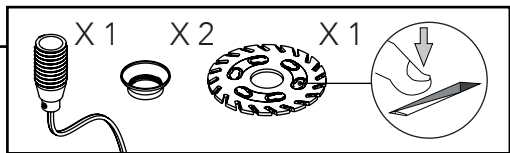

VAN
TJALLE
EN
JASPER

1

ATMOSPHERE

2

LED - E14
max 10 Watt

X 20

CLICK

3a