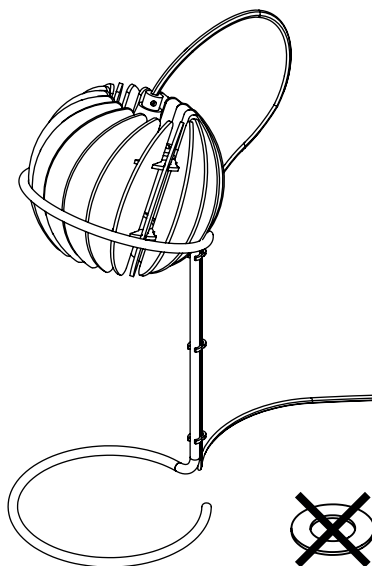

VAN
TJALLE
EN
JASPER

1

ATMOSPHERE

2

LED - E14
max 10 Watt

X 20

CLICK

3a

Table lamp

Desk lamp

3c

Pendant lamp