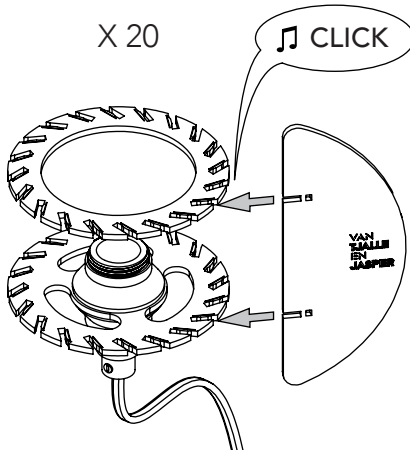

VAN
TJALLE
EN
JASPER

1

ATMOSPHERE

2

LED - E14
max 10 Watt

X 20

CLICK

3a