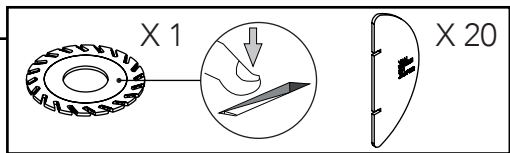

VAN
TJALLE
EN
JASPER

1

ATMOSPHERE

2

LED - E14
max 10 Watt

X 20

CLICK

3a