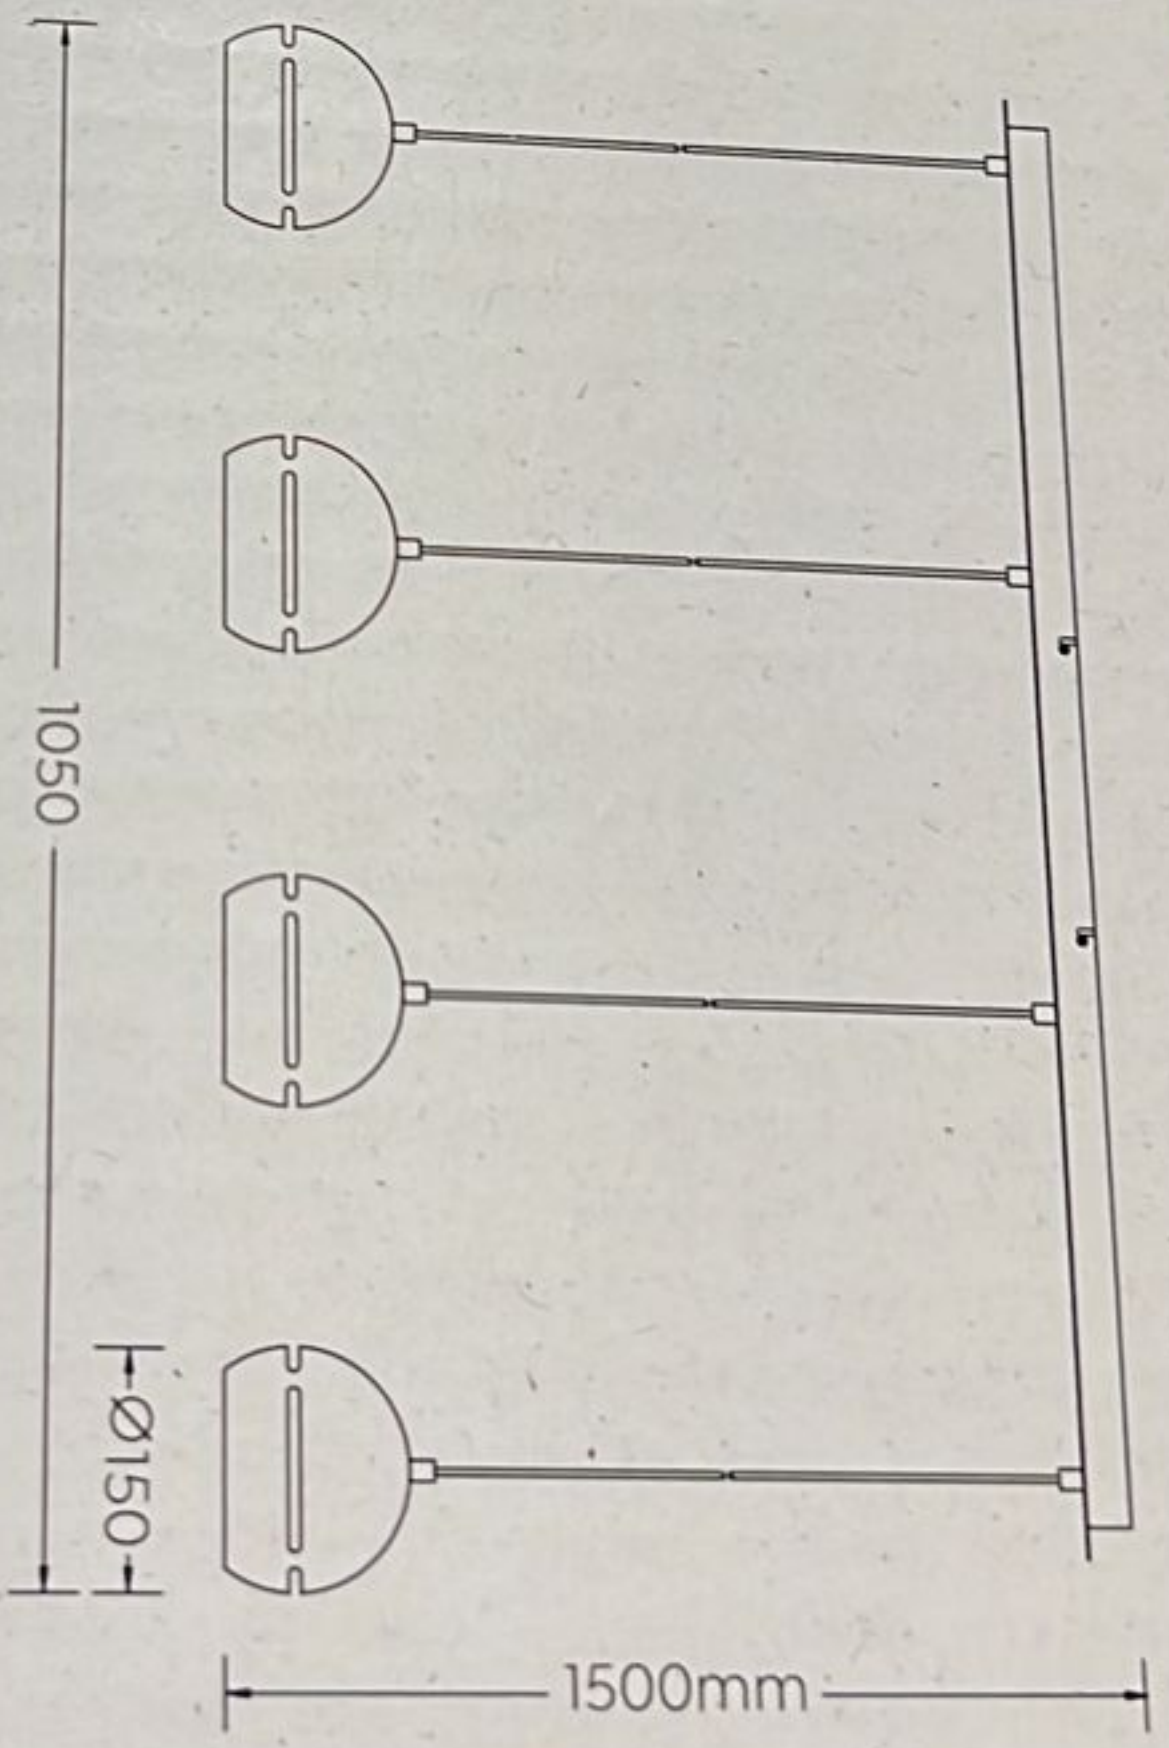

313300408

FLEETOWER

230V~50Hz

excl. 4x E14 - max. 40W

class I

www.trio-lighting.com

trio-lighting.com/
313300408

CE