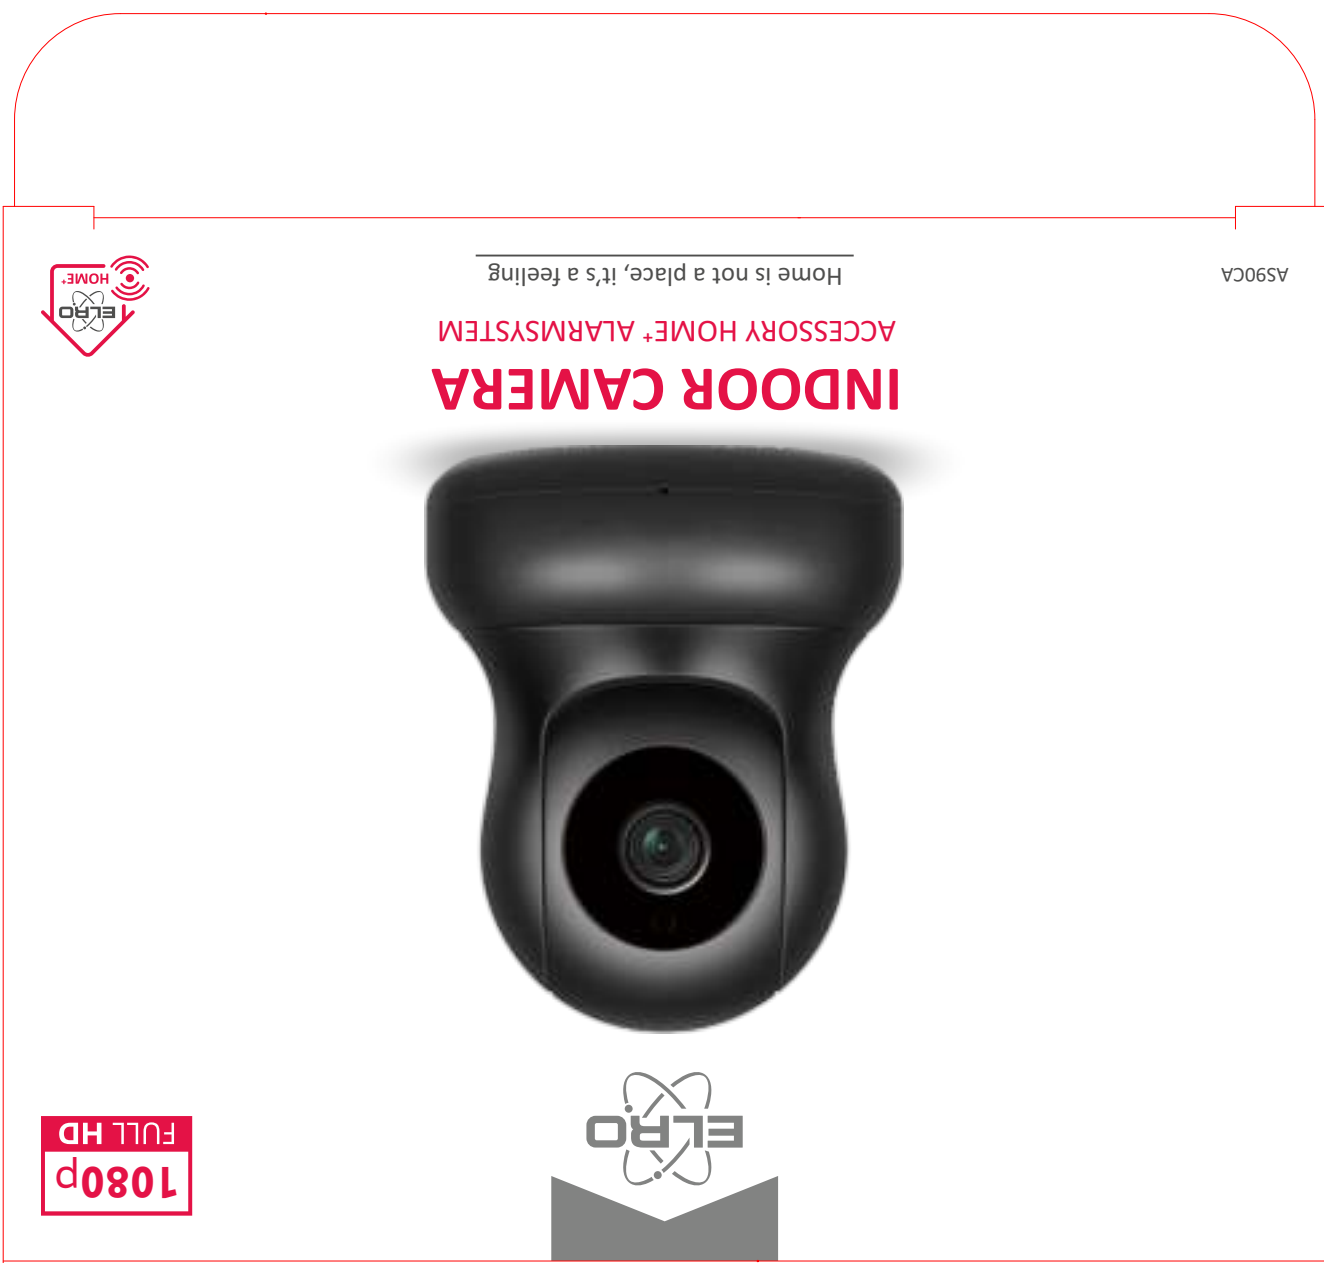

AS90KEA	EAN	Pieces
Consumer package	8719699340855	1
Inner Carton		
Outer Carton	8719699341685	?

EN Camera Full HD 1080P for indoor use

- Control, turn and zoom your camera with the ELRO Home+ App.
- With microphone and speaker for 2-way communication.
- Infrared led's for 30m night vision.
- Easy to install and connect to your alarm system.

DE Kamera Full HD 1080P für den Innenbereich

- Steuern, drehen und zoomen Sie Ihre Kamera mit der ELRO Home+ App.
- Mit Mikrofon und Lautsprecher für 2-Wege-Kommunikation.
- Infrarot-LEDs für 30m Nachtsicht.
- Einfach zu installieren und mit Ihrem Alarmsystem zu verbinden.

NL Camera Full HD 1080P voor gebruik binnenshuis

- Bedien, draai en zoom uw camera met de ELRO Home+ App.
- Met microfoon en luidspreker voor 2-weg communicatie.
- Infrarood led's voor 30m nachtsicht.
- Eenvoudig te installeren en aan te sluiten op uw alarmsysteem.

FR Caméra Full HD 1080P pour une utilisation en intérieur

- Contrôlez, tournez et zoomez votre caméra avec l'application ELRO Home+.
- Avec microphone et haut-parleur pour une communication bidirectionnelle.
- Leds infrarouges pour une vision nocturne de 30m.
- Facile à installer et à connecter à votre système d'alarme.