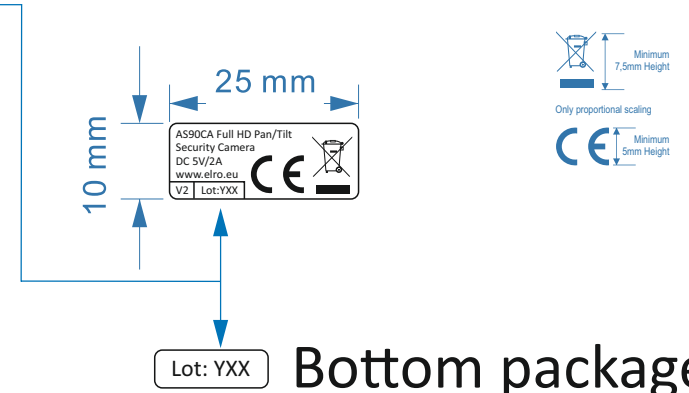

材质 : 300g单粉+裱W9高加强+哑膜+四色印刷

尺寸 : 175x141x116mm

Item(s)	AS90CA_PK	
Revision nr.	V2	
Revision date	23-09-2021	
Material	300g carton board (grey bottom & white surface)	
Option 1	Laminated 2 in 1	
Option 2		
Option 3		
Size (mm)	141(h) x 175(w) x 116(d)	
Contact	laurens@cosaconnects.eu	
Lot: -----	YXX = starting date of production Y = last digit of year / X = week nr. x 2	
Example	Production starts in 2018 week 2, lot number will be 804 / 8 = last digit of 2018 and / 04 = week 2 x 2	
Contact 1	crystal.gao@dinsafe.com	
Contact 2		

AS90KEA	EAN	Pieces
Consumer package	8719699340855	1
Inner Carton		
Outer Carton	8719699341685	?

EN Camera Full HD 1080P for indoor use

- Control, turn and zoom your camera with the ELRO Home+ App.
- With microphone and speaker for 2-way communication.
- Infrared led's for 30m night vision.
- Easy to install and connect to your alarm system.

DE Kamera Full HD 1080P für den Innenbereich

- Steuern, drehen und zoomen Sie Ihre Kamera mit der ELRO Home+ App.
- Mit Mikrofon und Lautsprecher für 2-Wege-Kommunikation.
- Infrarot-LEDs für 30m Nachtsicht.
- Einfach zu installieren und mit Ihrem Alarmsystem zu verbinden.